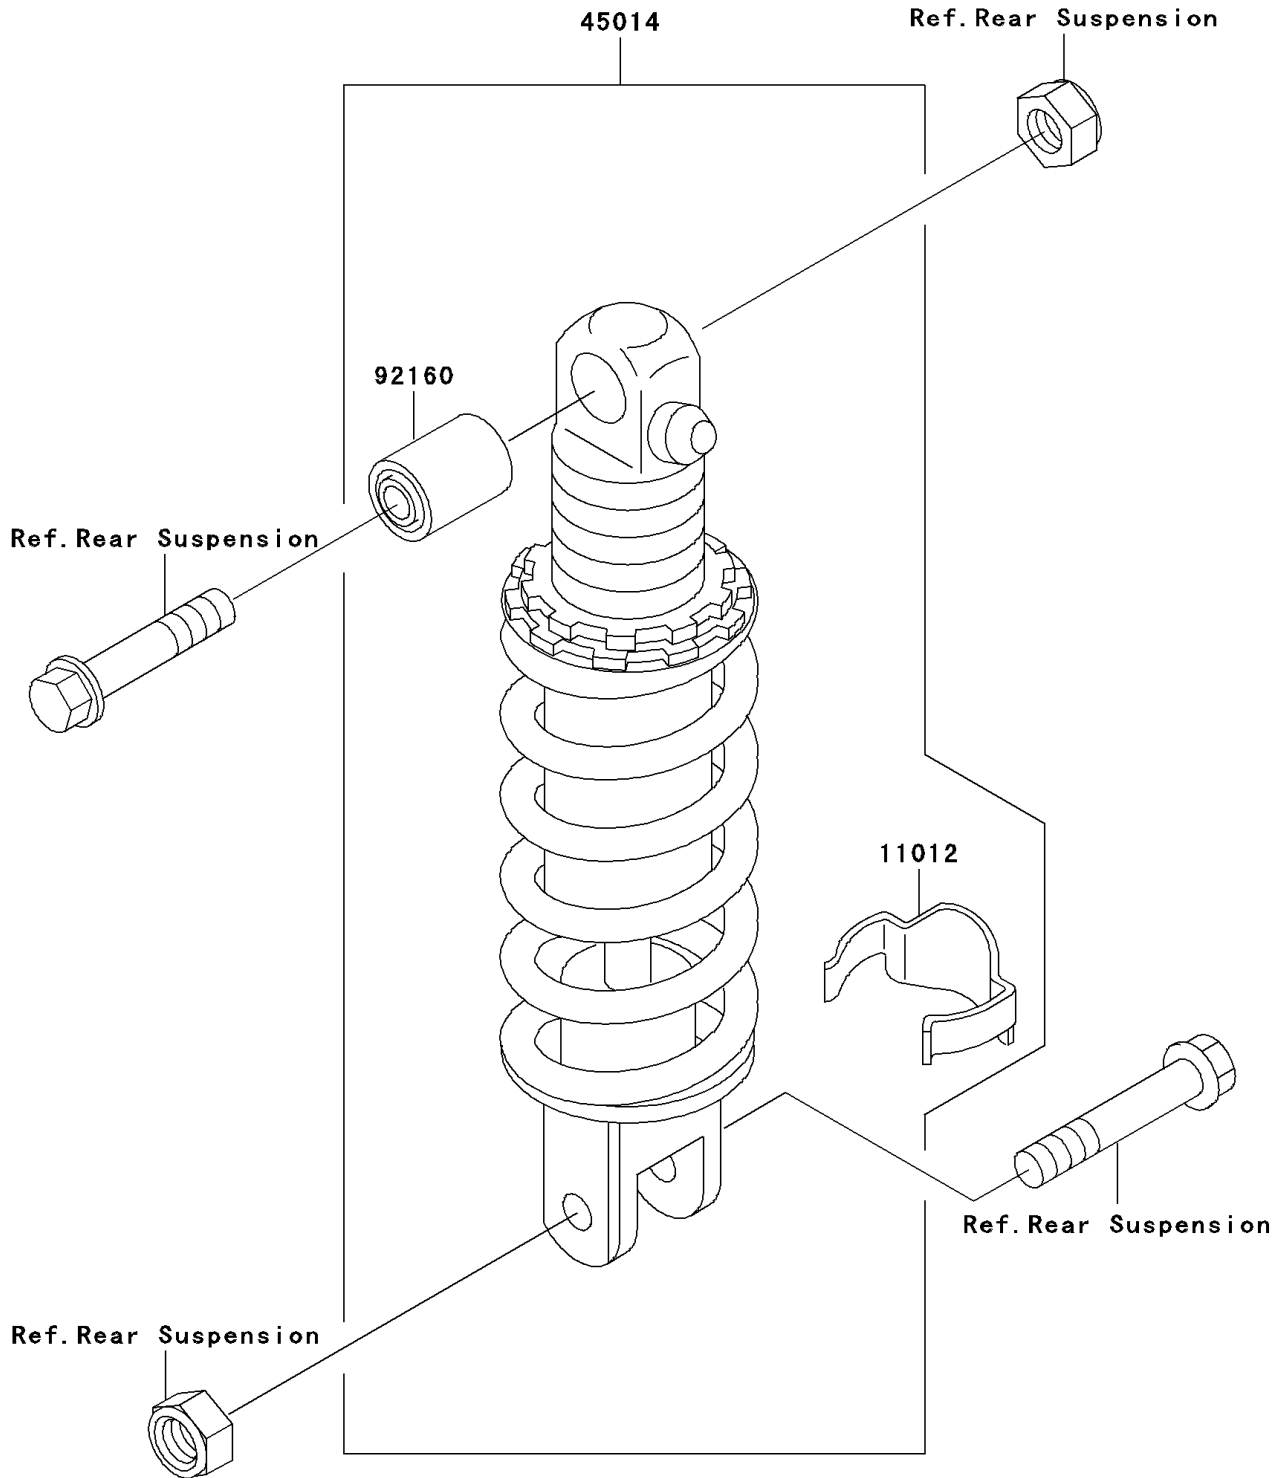

1996 Ninja® ZX™-11 PARTS DIAGRAM

Shock Absorber(s)

F2280

1996 Ninja® ZX™-11 PARTS LIST

Shock Absorber(s)

ITEM NAME	PART NUMBER	QUANTITY
CAP,SHOCKABSORBER (Ref # 11012)	11012-1398	1
SHOCKABSORBER (Ref # 45014)	45014-1599	1
DAMPER,SHOCKABSORBER (Ref # 92160)	92160-1161	1