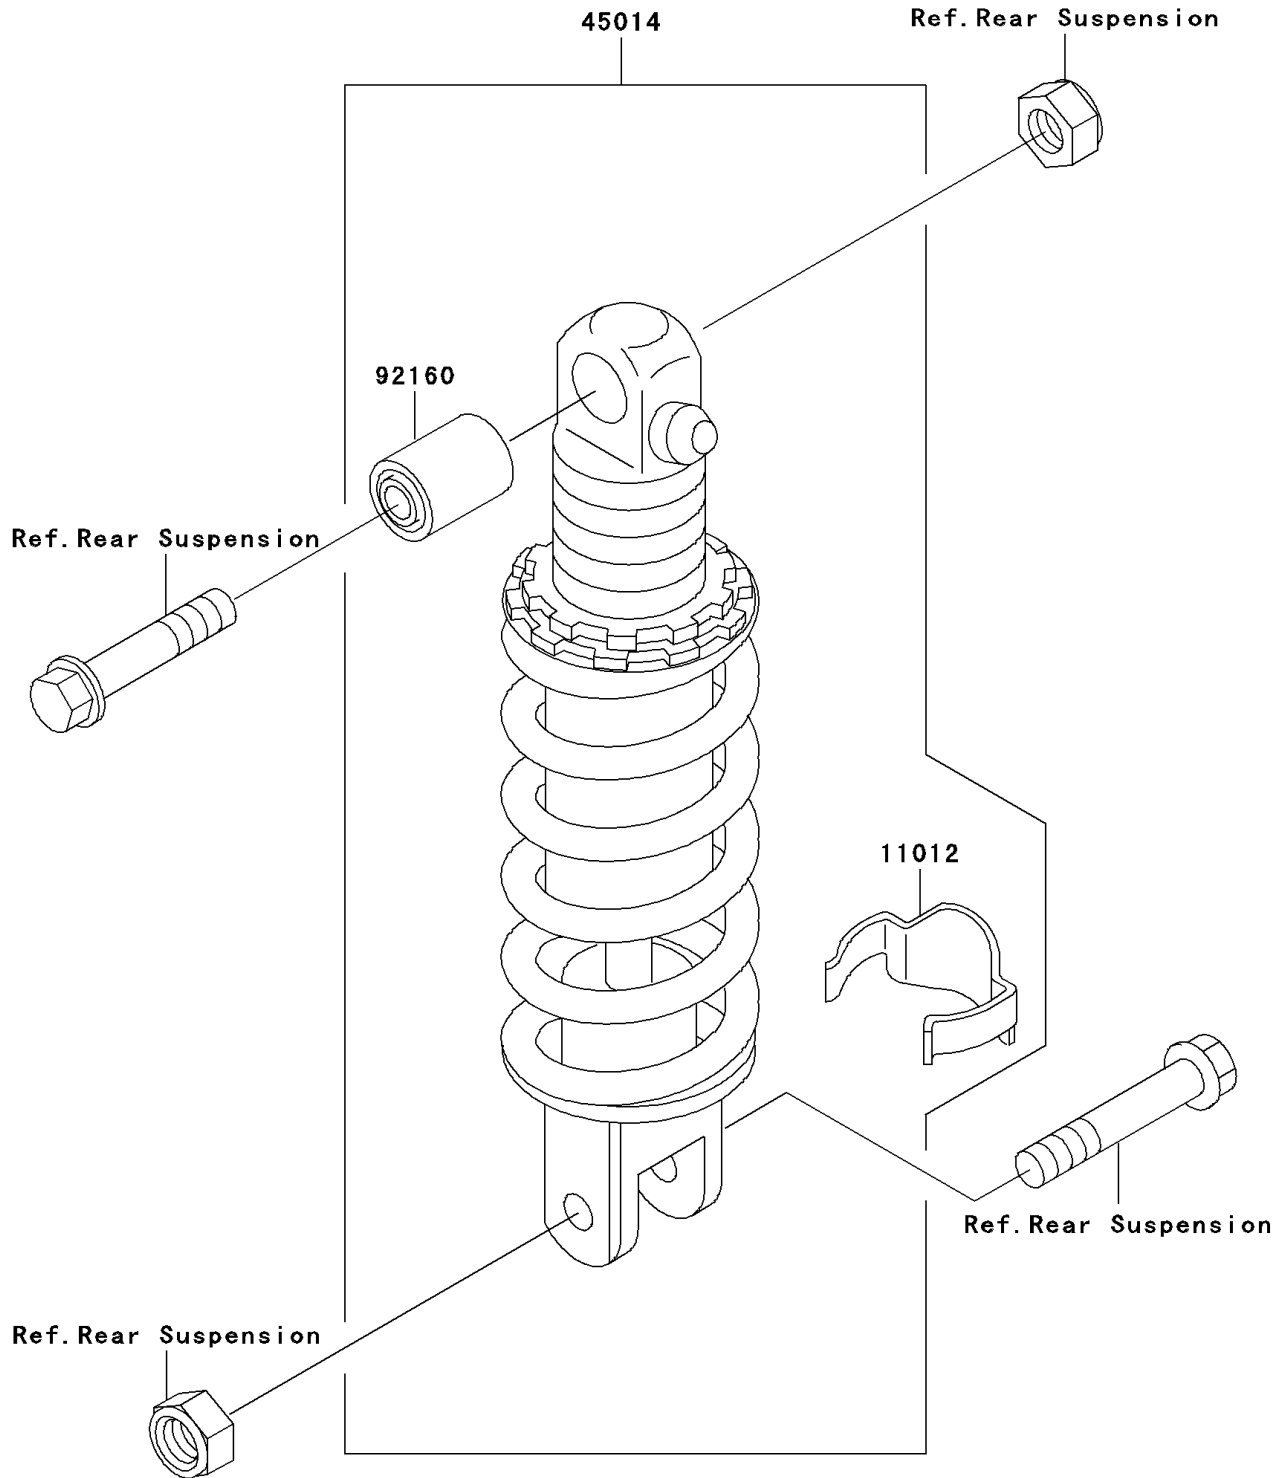

1997 Ninja® ZX™ -11 PARTS DIAGRAM

Shock Absorber(s)

F2280

1997 Ninja® ZX™ -11 PARTS LIST

Shock Absorber(s)

ITEM NAME	PART NUMBER	QUANTITY
CAP,SHOCKABSORBER (Ref # 11012)	11012-1398	1
SHOCKABSORBER (Ref # 45014)	45014-1599	1
DAMPER,SHOCKABSORBER (Ref # 92160)	92160-1161	1