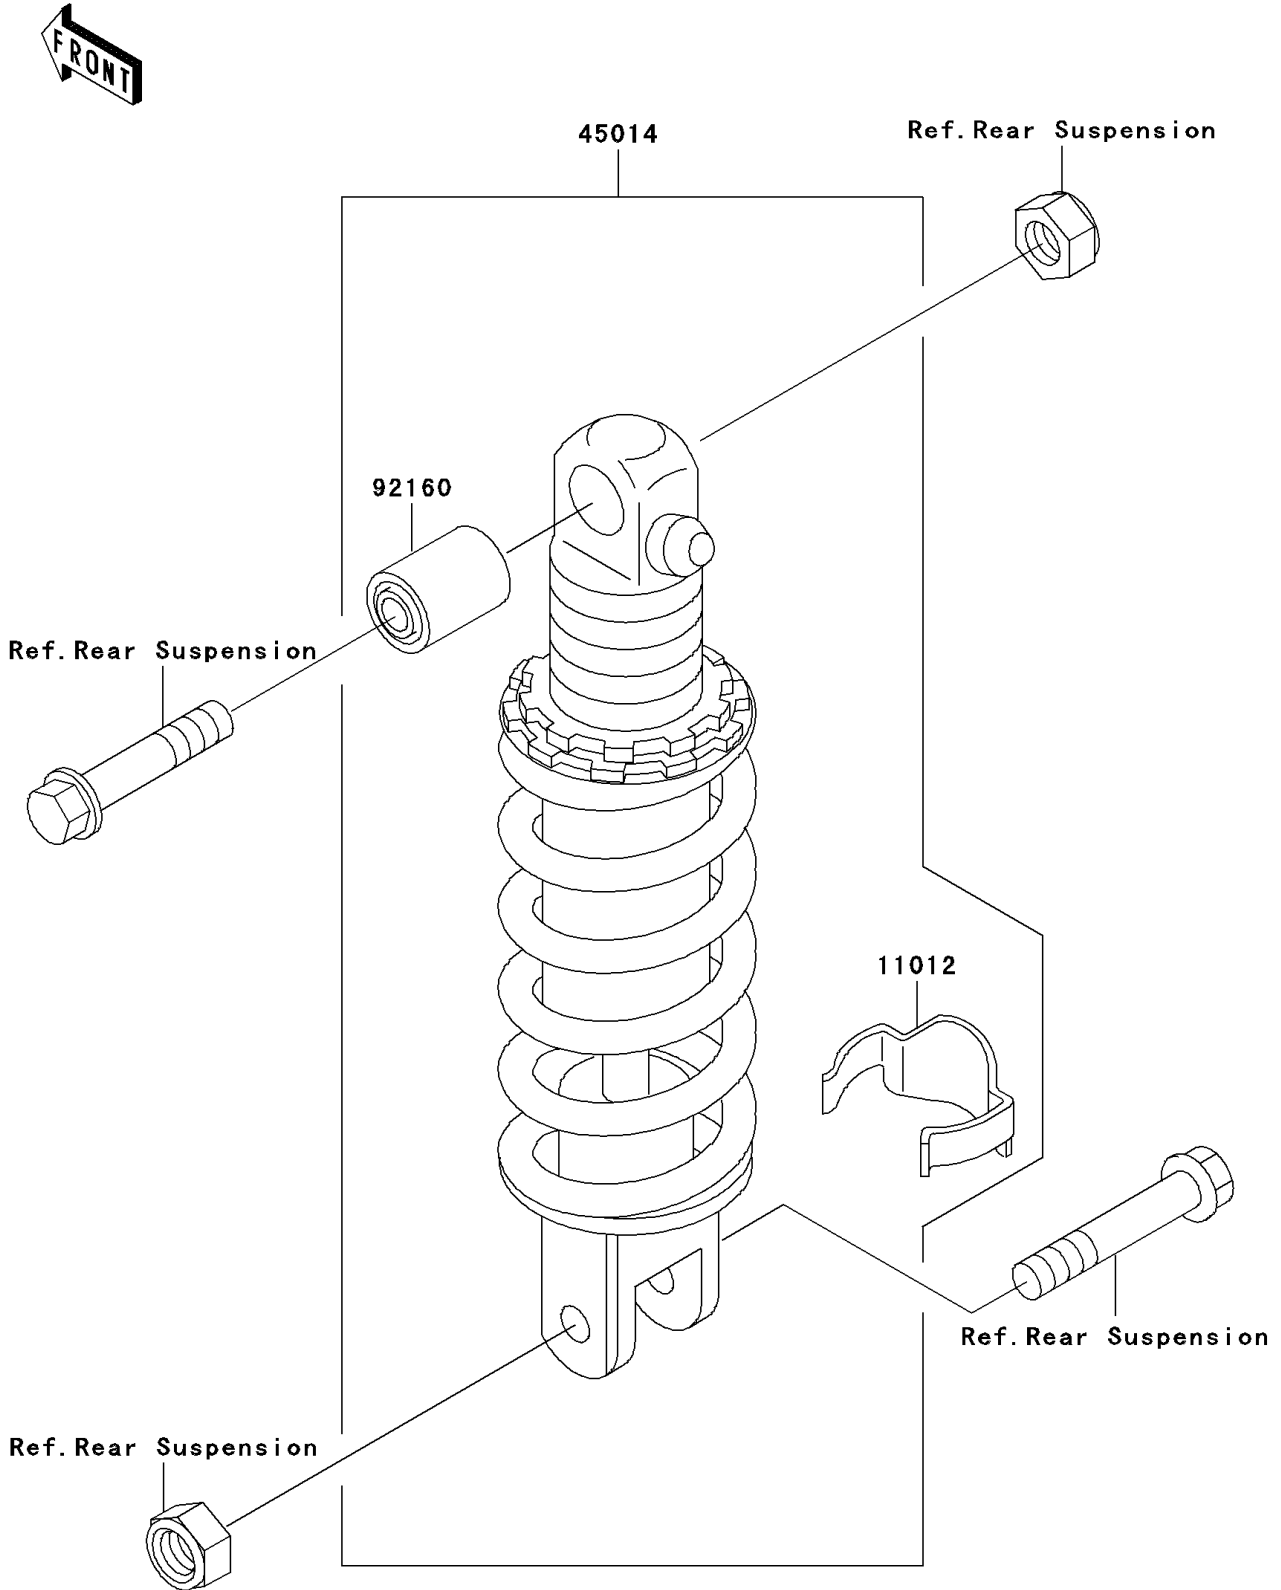

1998 Ninja® ZX™ -11 PARTS DIAGRAM

Shock Absorber(s)

F2280

1998 Ninja® ZX™-11 PARTS LIST

Shock Absorber(s)

ITEM NAME	PART NUMBER	QUANTITY
CAP,SHOCKABSORBER (Ref # 11012)	11012-1398	1
SHOCKABSORBER (Ref # 45014)	45014-1599	1
DAMPER,SHOCKABSORBER (Ref # 92160)	92160-1161	1