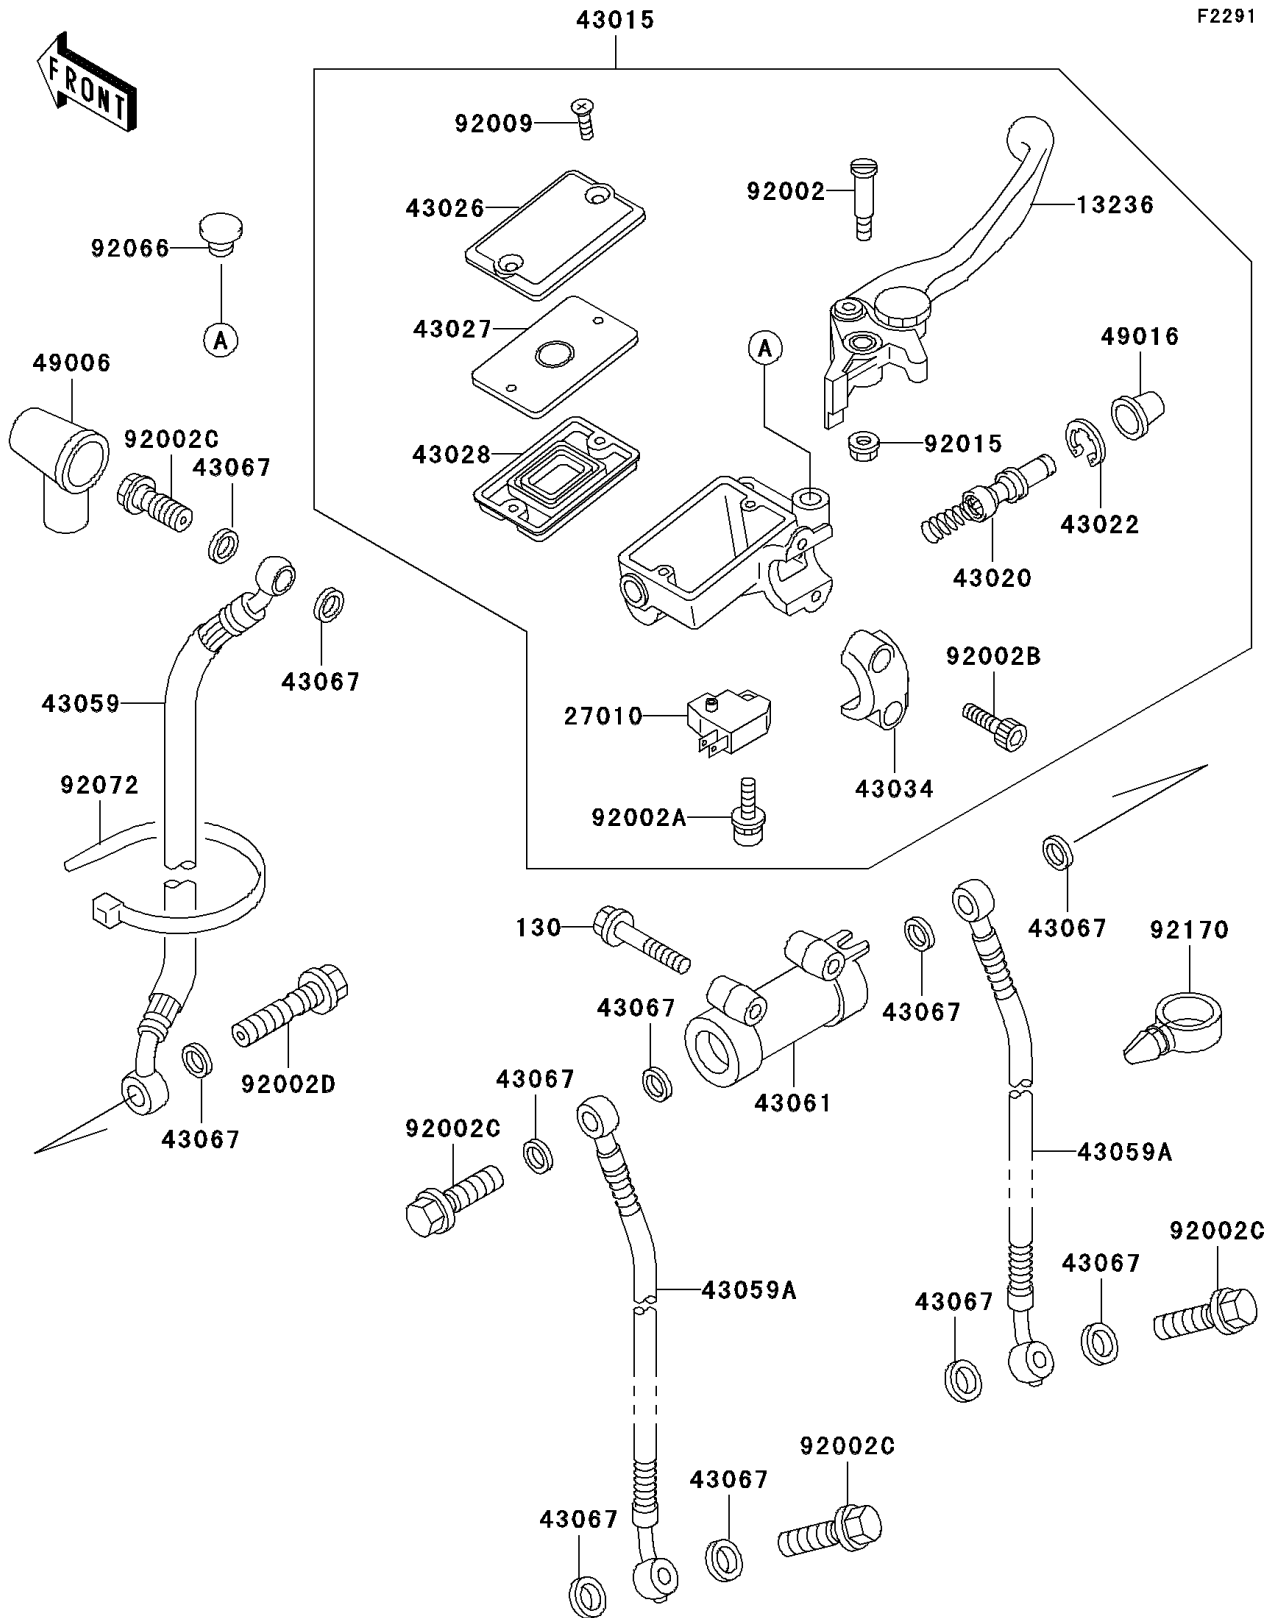

1997 Ninja[®] ZX[™]-11 PARTS DIAGRAM

Front Master Cylinder

1997 Ninja® ZX™ -11 PARTS LIST

Front Master Cylinder

ITEM NAME	PART NUMBER	QUANTITY
BOLT-FLANGED,6X35 (Ref # 130)	130J0635	2
LEVER-COMP,FRONT BRAKE (Ref # 13236)	13236-1185	1
SWITCH,BRAKE (Ref # 27010)	27010-1170	1
CYLINDER-ASSY-MASTER,FR (Ref # 43015)	43015-1498	1
PISTON-COMP-BRAKE,FR (Ref # 43020)	43020-1054	1
STOPPER-BRAKE,PISTON (Ref # 43022)	43022-1010	1
CAP-BRAKE (Ref # 43026)	43026-1076	1
PLATE-DIAPHRAGM (Ref # 43027)	43027-1055	1
DIAPHRAGM,MASTER CYLINDER (Ref # 43028)	43028-1058	1
HOLDER-BRAKE,MASTER CYLINDER (Ref # 43034)	43034-1053	1
HOSE-BRAKE,FR,UPP (Ref # 43059)	43059-1832	1
HOSE-BRAKE,FR,LWR (Ref # 43059A)	43059-1833	2
JOINT-BRAKE (Ref # 43061)	43061-1002	1
WASHER,10.5X15X1.5 (Ref # 43067)	43067-001	11
BOOT,DUST (Ref # 49006)	49006-1040	1
COVER-SEAL,MASTER CYLINDER (Ref # 49016)	49016-1044	1
BOLT,LEVER SET,BLACK (Ref # 92002)	92002-1322	1
BOLT,SCREW,4X12 (Ref # 92002A)	92002-1323	1
BOLT,SOCKET,6X20,BLACK (Ref # 92002B)	92002-1324	2
BOLT,OIL,L=23 (Ref # 92002C)	92002-1888	4
BOLT,OIL,L=37 (Ref # 92002D)	92002-1909	1
SCREW,4MM (Ref # 92009)	92009-1458	2
NUT,FLANGED,6MM,BLACK (Ref # 92015)	92015-1233	1
PLUG,9.5X8,POLYETHYLENE (Ref # 92066)	92066-1077	1
BAND,L=365 (Ref # 92072)	92072-1197	2
CLAMP (Ref # 92170)	92170-1067	1