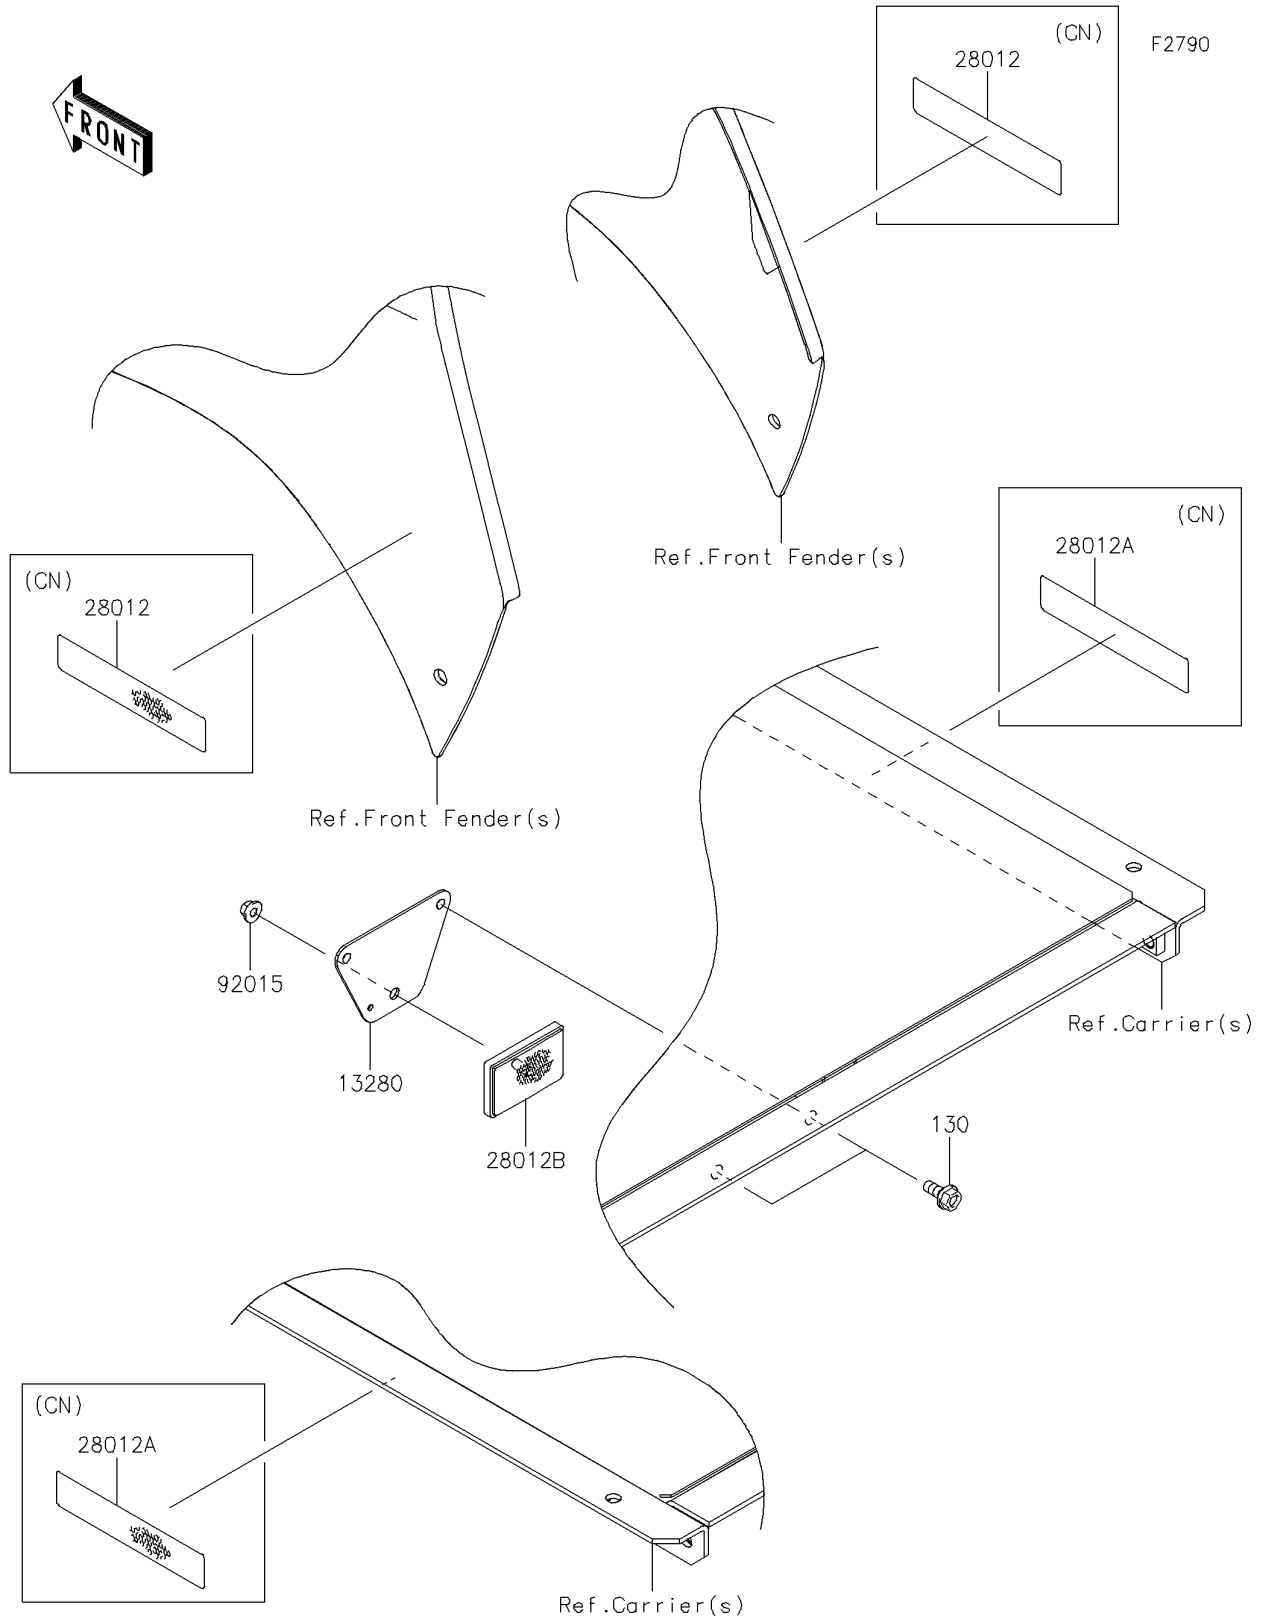

2024 MULE SX™ 4x4 XC PARTS DIAGRAM

Reflectors

2024 MULE SX™ 4x4 XC PARTS LIST

Reflectors

ITEM NAME	PART NUMBER	QUANTITY
HOLDER,REFLECTOR (Ref # 13280)	13280-0937	1
REFLECTOR-REFLEX (Ref # 28012B)	28012-1088	1
NUT,FLANGED,5MM (Ref # 92015)	92015-1259	1
BOLT-FLANGED,6X14 (Ref # 130)	130BA0614	2