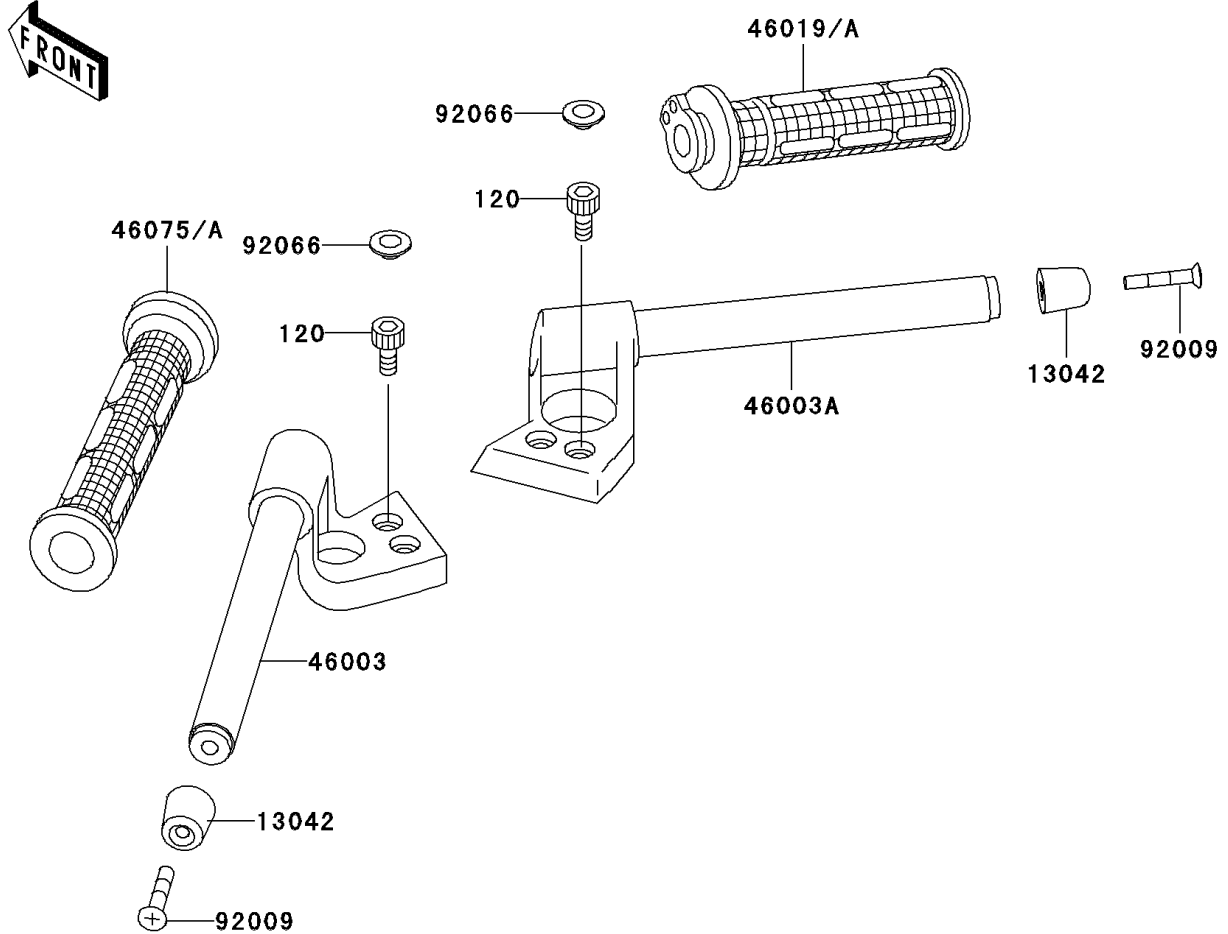

1997 Ninja® ZX™ -11 PARTS DIAGRAM

Handlebar

F2310

1997 Ninja® ZX™ -11 PARTS LIST

Handlebar

| ITEM NAME | PART NUMBER | QUANTITY |
|-----------|-------------|----------|
|-----------|-------------|----------|