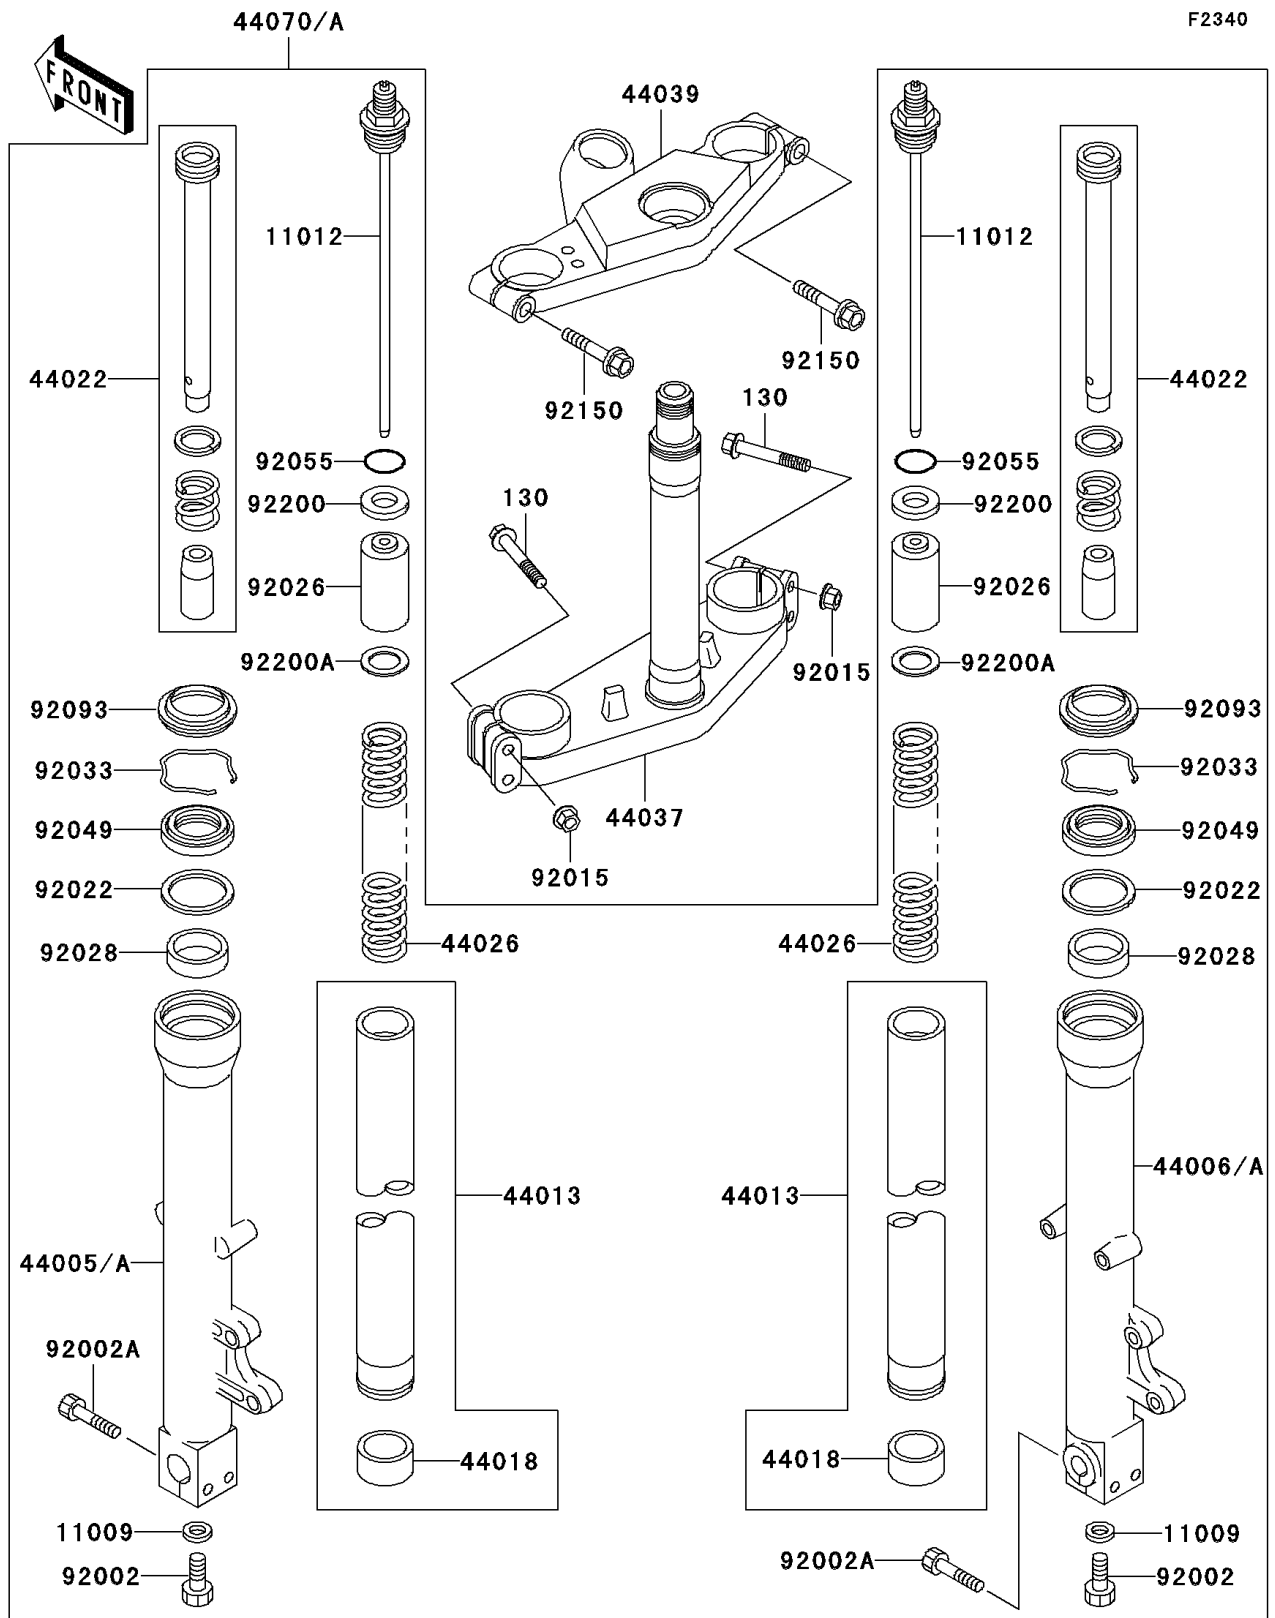

1996 Ninja® ZX™-11 PARTS DIAGRAM

Front Fork

1996 Ninja® ZX™-11 PARTS LIST

Front Fork

ITEM NAME	PART NUMBER	QUANTITY
BOLT-FLANGED,8X50 (Ref # 130)	130G0850	4
GASKET,FORK DRAIN PLUG (Ref # 11009)	11009-1553	2
CAP,FORK (Ref # 11012)	11012-1848	2
PIPE-LEFT FORK OUTER,C.GRAY (Ref # 44005)	44005-1324-EZ	1
PIPE-RIGHT FORK OUTER,C.GRAY (Ref # 44006)	44006-1322-EZ	1
PIPE-FORK INNER (Ref # 44013)	44013-1384	2
PISTON-FORK,INNER PIPE (Ref # 44018)	44018-1056	2
CYLINDER-FORK (Ref # 44022)	44022-1287	2
SPRING-FRONT FORK (Ref # 44026)	44026-1579	2
HOLDER-FORK UNDER (Ref # 44037)	44037-1312	1
HOLDER-FORK UPPER,C.GRAY (Ref # 44039)	44039-1237-EZ	1
DAMPER-ASSY,FORK,F.C.GRAY (Ref # 44070)	44070-1396-EZ	1
BOLT,FORK DRAIN (Ref # 92002)	92002-1650	2
BOLT,SOCKET,8X45 (Ref # 92002A)	92002-1847	4
NUT,FLANGED,8MM (Ref # 92015)	92015-1485	4
WASHER (Ref # 92022)	92022-1299	2
SPACER,FORK,L=125 (Ref # 92026)	92026-1421	2
BUSHING (Ref # 92028)	92028-1581	2
RING-SNAP (Ref # 92033)	92033-1077	2
SEAL-OIL,FORK OUTER TUBE (Ref # 92049)	92049-1392	2
RING-O (Ref # 92055)	92055-1123	2
SEAL,FORK OUTER TUBE (Ref # 92093)	92093-1330	2
BOLT,FLANGED,10X45 (Ref # 92150)	92150-1210	2
WASHER (Ref # 92200)	92200-1023	2
WASHER (Ref # 92200A)	92200-1253	2