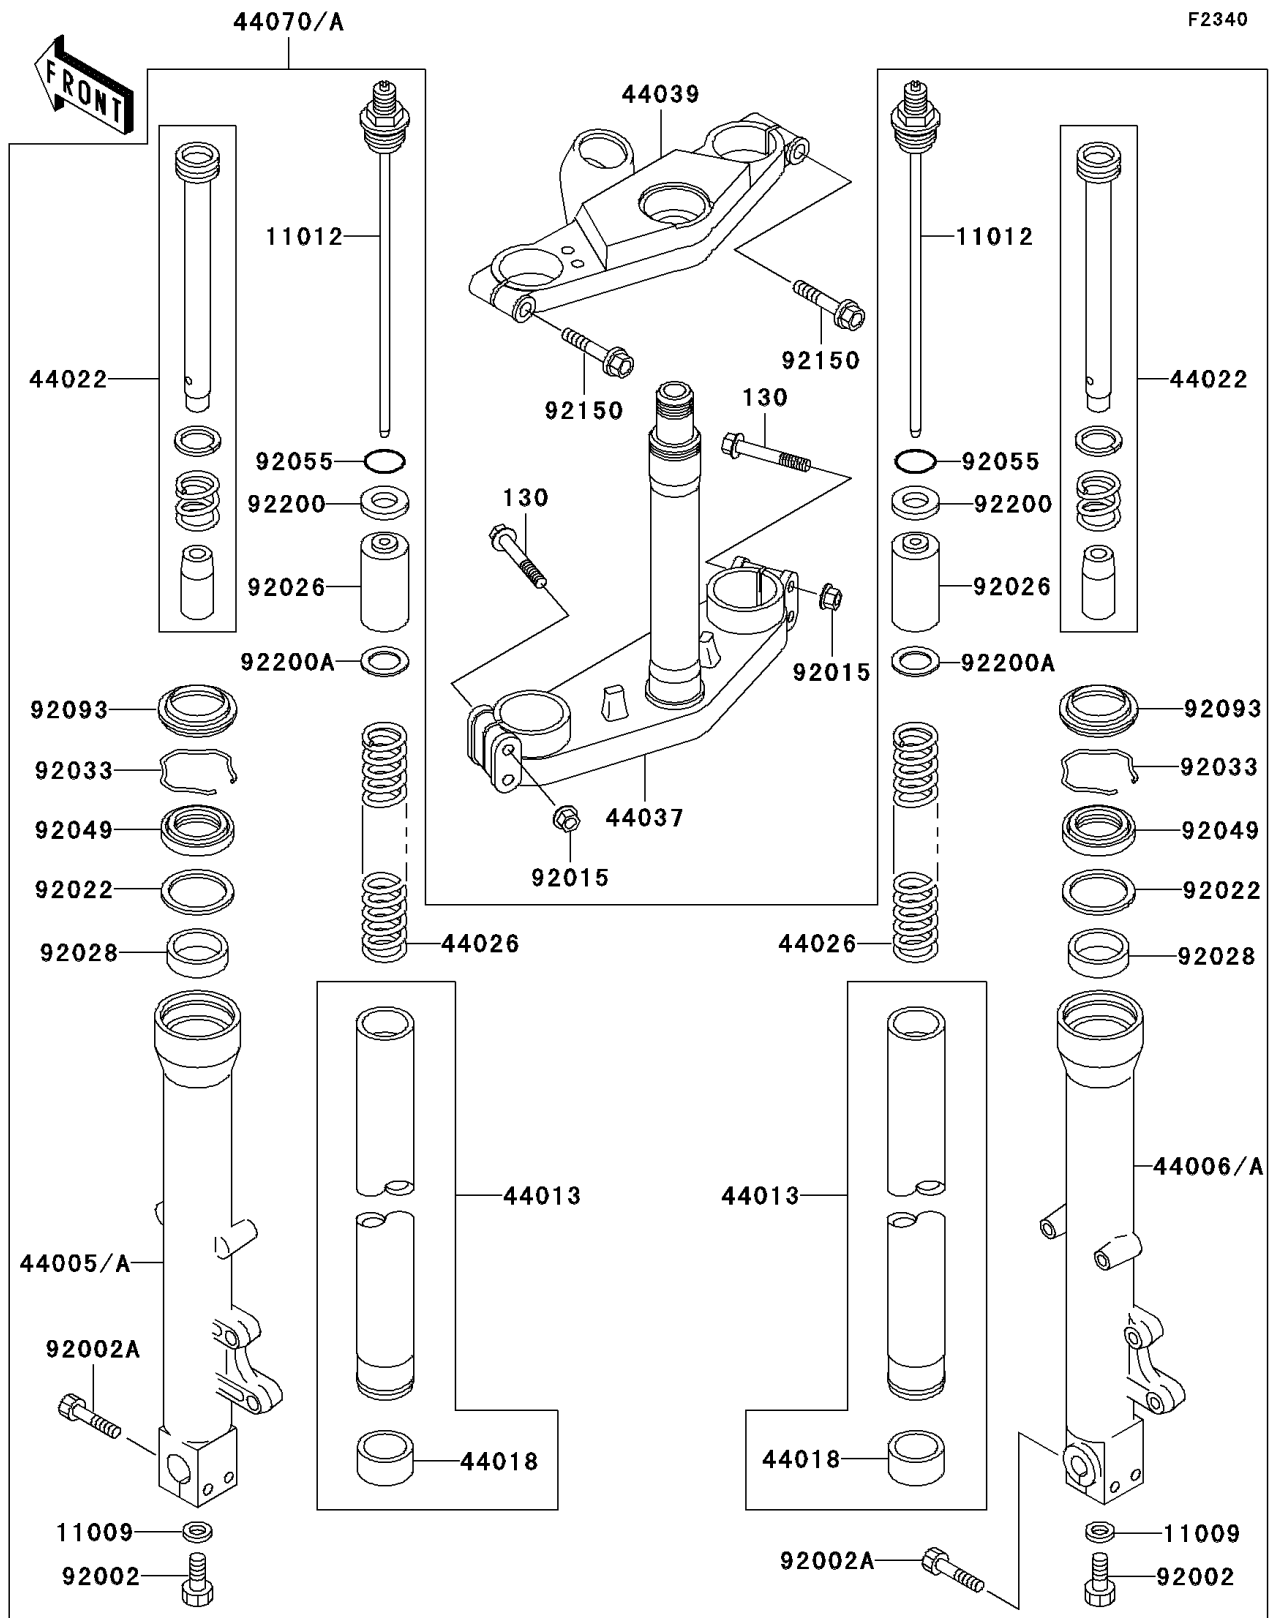

1997 Ninja® ZX™ -11 PARTS DIAGRAM

Front Fork

1997 Ninja® ZX™ -11 PARTS LIST

Front Fork

ITEM NAME	PART NUMBER	QUANTITY
BOLT-FLANGED,8X50 (Ref # 130)	130G0850	4
GASKET,FORK DRAIN PLUG (Ref # 11009)	11009-1553	2
CAP,FORK (Ref # 11012)	11012-1848	2
PIPE-LEFT FORK OUTER,C.GRAY (Ref # 44005A)	44005-1378-EZ	1
PIPE-RIGHT FORK OUTER,C.GRAY (Ref # 44006A)	44006-1377-EZ	1
PIPE-FORK INNER (Ref # 44013)	44013-1384	2
PISTON-FORK,INNER PIPE (Ref # 44018)	44018-1056	2
CYLINDER-FORK (Ref # 44022)	44022-1287	2
SPRING-FRONT FORK (Ref # 44026)	44026-1579	2
HOLDER-FORK UNDER (Ref # 44037)	44037-1312	1
HOLDER-FORK UPPER,C.GRAY (Ref # 44039)	44039-1237-EZ	1
DAMPER-ASSY,FORK SET,C.GRAY (Ref # 44070A)	44070-1588-EZ	1
BOLT,FORK DRAIN (Ref # 92002)	92002-1650	2
BOLT,SOCKET,8X45 (Ref # 92002A)	92002-1847	4
NUT,FLANGED,8MM (Ref # 92015)	92015-1485	4
WASHER (Ref # 92022)	92022-1299	2
SPACER,FORK,L=125 (Ref # 92026)	92026-1421	2
BUSHING (Ref # 92028)	92028-1581	2
RING-SNAP (Ref # 92033)	92033-1077	2
SEAL-OIL,FORK OUTER TUBE (Ref # 92049)	92049-1392	2
RING-O (Ref # 92055)	92055-1123	2
SEAL,FORK OUTER TUBE (Ref # 92093)	92093-1330	2
BOLT,FLANGED,10X45 (Ref # 92150)	92150-1210	2
WASHER (Ref # 92200)	92200-1023	2
WASHER (Ref # 92200A)	92200-1253	2