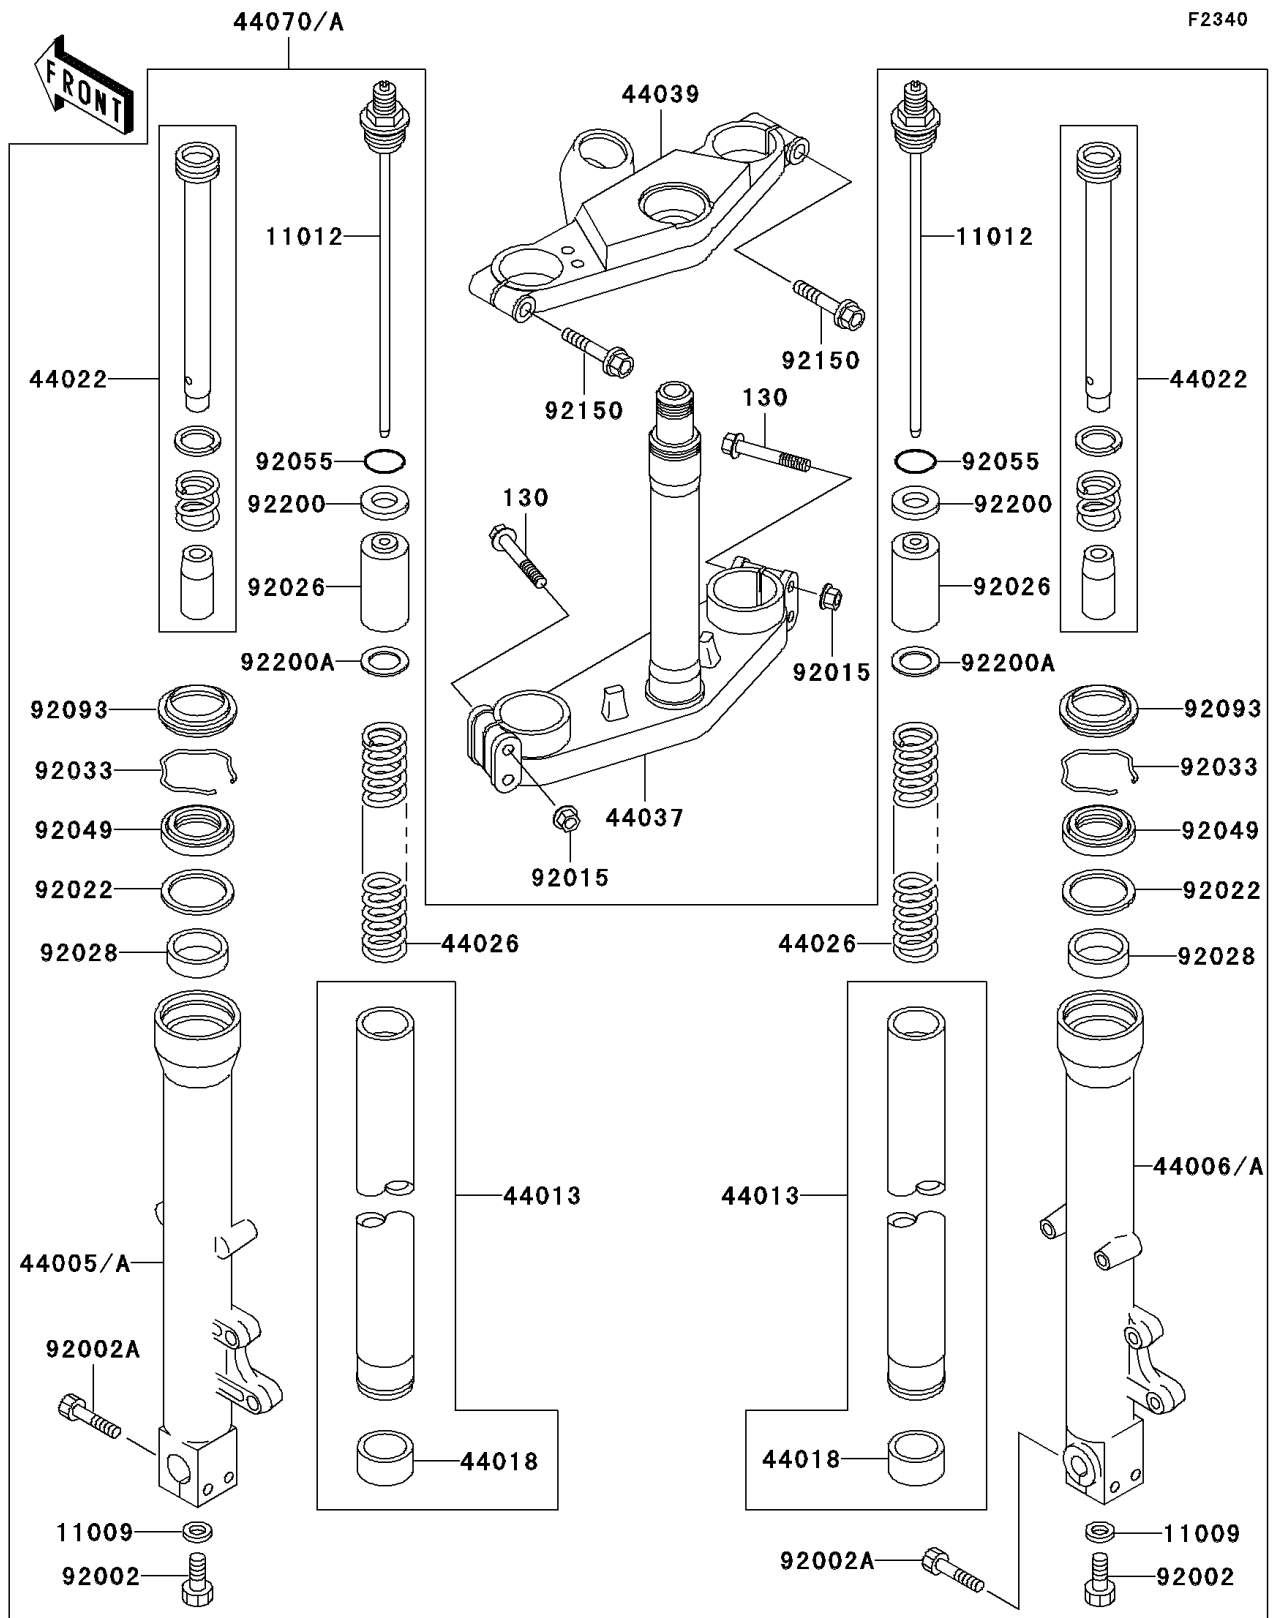

1998 Ninja® ZX™ -11 PARTS DIAGRAM

Front Fork

1998 Ninja® ZX™-11 PARTS LIST

Front Fork

ITEM NAME	PART NUMBER	QUANTITY
BOLT-FLANGED,8X50 (Ref # 130)	130G0850	4
GASKET,FORK DRAIN PLUG (Ref # 11009)	11009-1553	2
CAP,FORK (Ref # 11012)	11012-1848	2
PIPE-LEFT FORK OUTER,C.GRAY (Ref # 44005A)	44005-1378-EZ	1
PIPE-RIGHT FORK OUTER,C.GRAY (Ref # 44006A)	44006-1377-EZ	1
PIPE-FORK INNER (Ref # 44013)	44013-1384	2
PISTON-FORK,INNER PIPE (Ref # 44018)	44018-1056	2
CYLINDER-FORK (Ref # 44022)	44022-1287	2
SPRING-FRONT FORK (Ref # 44026)	44026-1579	2
HOLDER-FORK UNDER (Ref # 44037)	44037-1312	1
HOLDER-FORK UPPER,C.GRAY (Ref # 44039)	44039-1237-EZ	1
DAMPER-ASSY,FORK SET,C.GRAY (Ref # 44070A)	44070-1588-EZ	1
BOLT,FORK DRAIN (Ref # 92002)	92002-1650	2
BOLT,SOCKET,8X45 (Ref # 92002A)	92002-1847	4
NUT,FLANGED,8MM (Ref # 92015)	92015-1485	4
WASHER (Ref # 92022)	92022-1299	2
SPACER,FORK,L=125 (Ref # 92026)	92026-1421	2
BUSHING (Ref # 92028)	92028-1581	2
RING-SNAP (Ref # 92033)	92033-1077	2
SEAL-OIL,FORK OUTER TUBE (Ref # 92049)	92049-1392	2
RING-O (Ref # 92055)	92055-1123	2
SEAL,FORK OUTER TUBE (Ref # 92093)	92093-1330	2
BOLT,FLANGED,10X45 (Ref # 92150)	92150-1210	2
WASHER (Ref # 92200)	92200-1023	2
WASHER (Ref # 92200A)	92200-1253	2