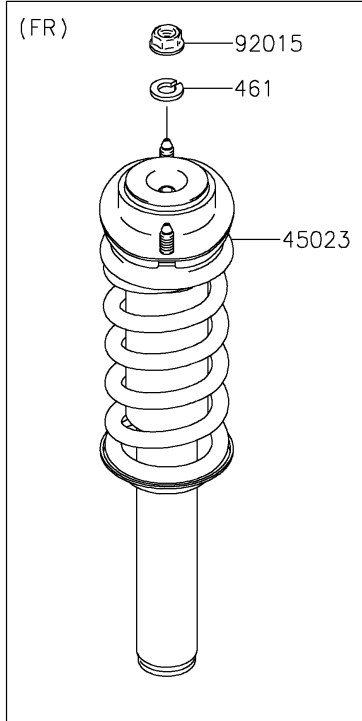

2024 MULE SX™ 4x4 XC LE PARTS DIAGRAM

Shock Absorber(s)

F2280

2024 MULE SX™ 4x4 XC LE PARTS LIST

Shock Absorber(s)

ITEM NAME	PART NUMBER	QUANTITY
SHOCKABSORBER (Ref # 45014)	45014-0539	2
STRUT (Ref # 45023)	45023-0009	2
NUT,FLANGED,10MM (Ref # 92015)	92015-1428	4
NUT,LOCK,10MM (Ref # 92015A)	92015-1597	4
DAMPER,SHOCKABSORBER (Ref # 92075)	92075-1784	4
SPRING,SHOCK,K=24.5/44.1N/MM (Ref # 92145)	92145-0400	2
BOLT,FLANGED,10X53.5 (Ref # 92154)	92154-1949	4
WASHER-SPRING,10MM (Ref # 461)	461DA1000	4