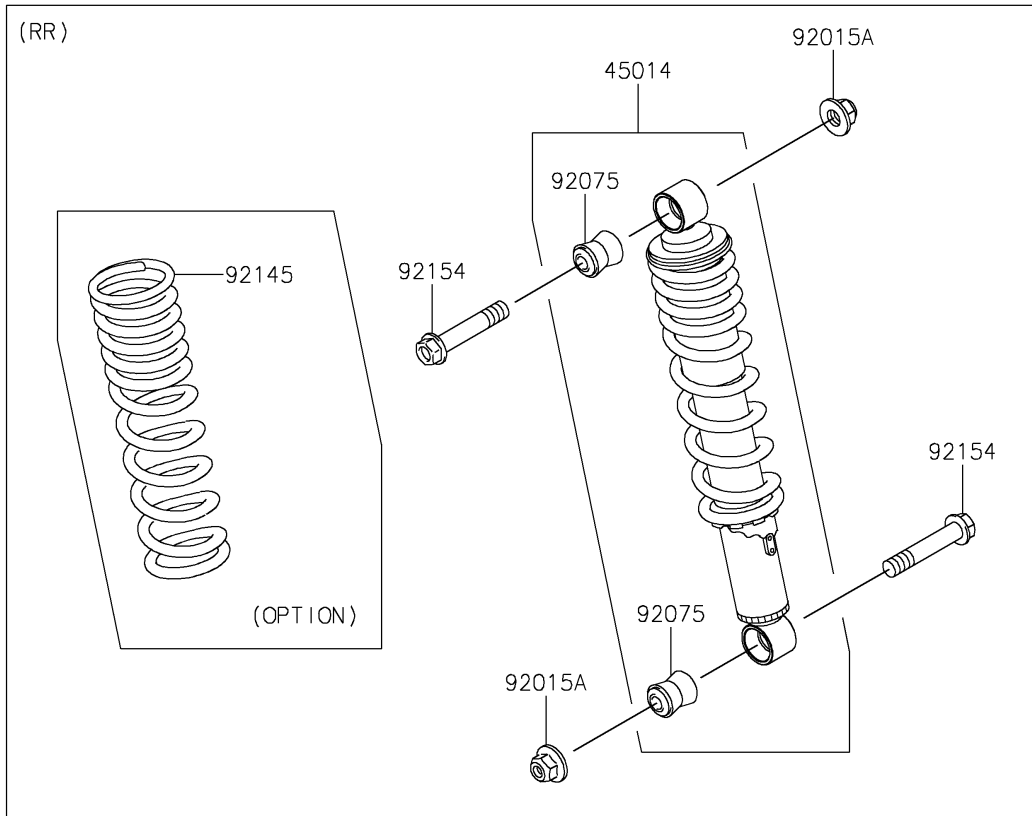

2024 MULE SX™ 4x4 XC LE PARTS DIAGRAM

Shock Absorber(s)

F2280

2024 MULE SX™ 4x4 XC LE PARTS LIST

Shock Absorber(s)

ITEM NAME	PART NUMBER	QUANTITY
SHOCKABSORBER (Ref # 45014)	45014-0539	2
STRUT (Ref # 45023)	45023-0009	2
NUT,FLANGED,10MM (Ref # 92015)	92015-1428	4
NUT,LOCK,10MM (Ref # 92015A)	92015-1597	4
DAMPER,SHOCKABSORBER (Ref # 92075)	92075-1784	4
SPRING,SHOCK,K=24.5/44.1N/MM (Ref # 92145)	92145-0400	2
BOLT,FLANGED,10X53.5 (Ref # 92154)	92154-1949	4
WASHER-SPRING,10MM (Ref # 461)	461DA1000	4