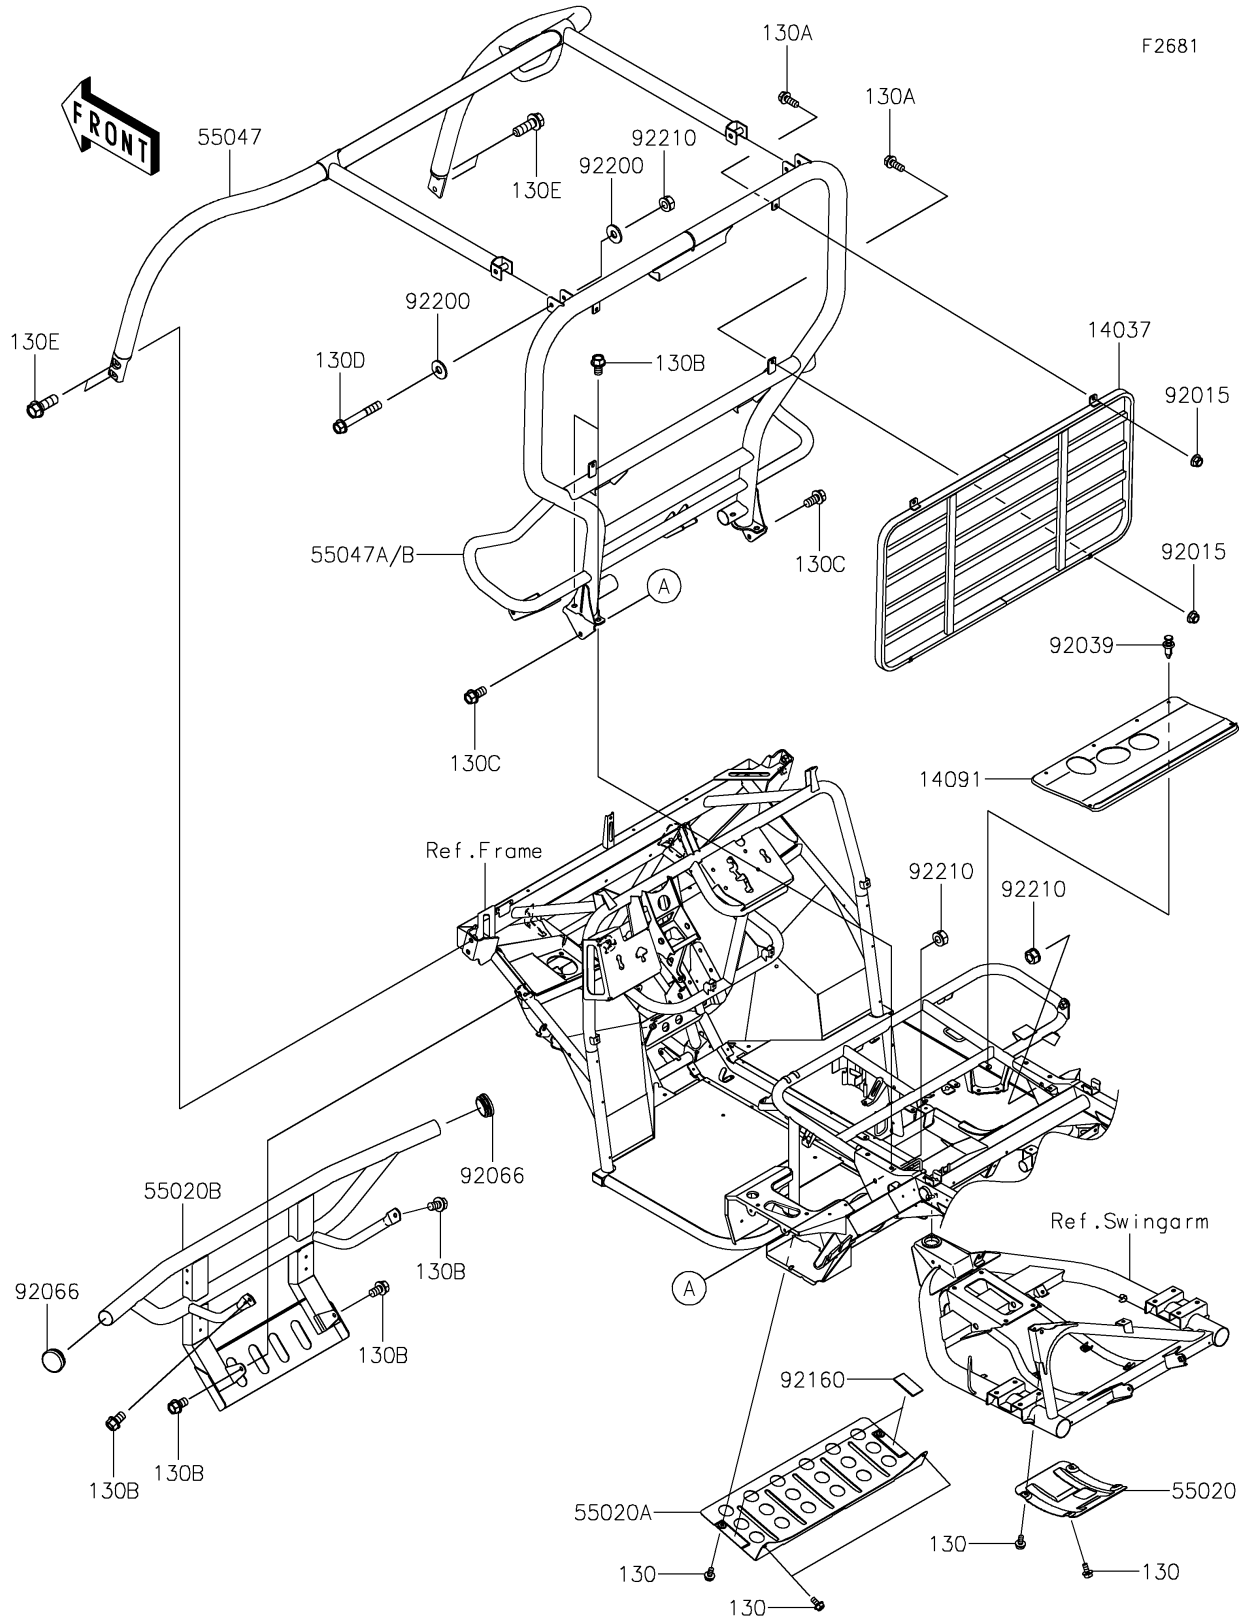

# 2025 MULE SX™ 4x4 XC LE PARTS DIAGRAM

Guards/Cab Frame

## 2025 MULE SX™ 4x4 XC LE PARTS LIST

### Guards/Cab Frame

ITEM NAME	PART NUMBER	QUANTITY
SCREEN,T.BLACK (Ref # 14037)	14037-0774-388	1
COVER (Ref # 14091)	14091-0355	1
GUARD,DIFF (Ref # 55020)	55020-0141	1
GUARD (Ref # 55020A)	55020-0883	1
GUARD,FR,T.BLACK (Ref # 55020B)	55020-1933-388	1
BAR-COMP,FR,T.BLACK (Ref # 55047)	55047-0376-388	1
BAR-COMP,RR,T.BLACK (Ref # 55047A)	55047-0377-388	1
BAR-COMP,RR,T.BLACK (Ref # 55047B)	55047-0439-388	1
NUT,FLANGED,LOCK,8MM (Ref # 92015)	92015-1668	4
RIVET (Ref # 92039)	92039-0776	6
PLUG,42MM (Ref # 92066)	92066-0830	2
DAMPER (Ref # 92160)	92160-1102	2
WASHER,11X26X2.6 (Ref # 92200)	92200-0352	4
NUT,LOCK,10MM (Ref # 92210)	92210-1204	4
BOLT-FLANGED,6X12 (Ref # 130)	130BA0612	8
BOLT-FLANGED,8X20 (Ref # 130A)	130BA0820	4
BOLT-FLANGED,10X16 (Ref # 130B)	130BA1016	8
BOLT-FLANGED,10X20 (Ref # 130C)	130BA1020	2
BOLT-FLANGED,10X70 (Ref # 130D)	130BA1070	2
BOLT-FLANGED,12X35 (Ref # 130E)	130BA1235	4