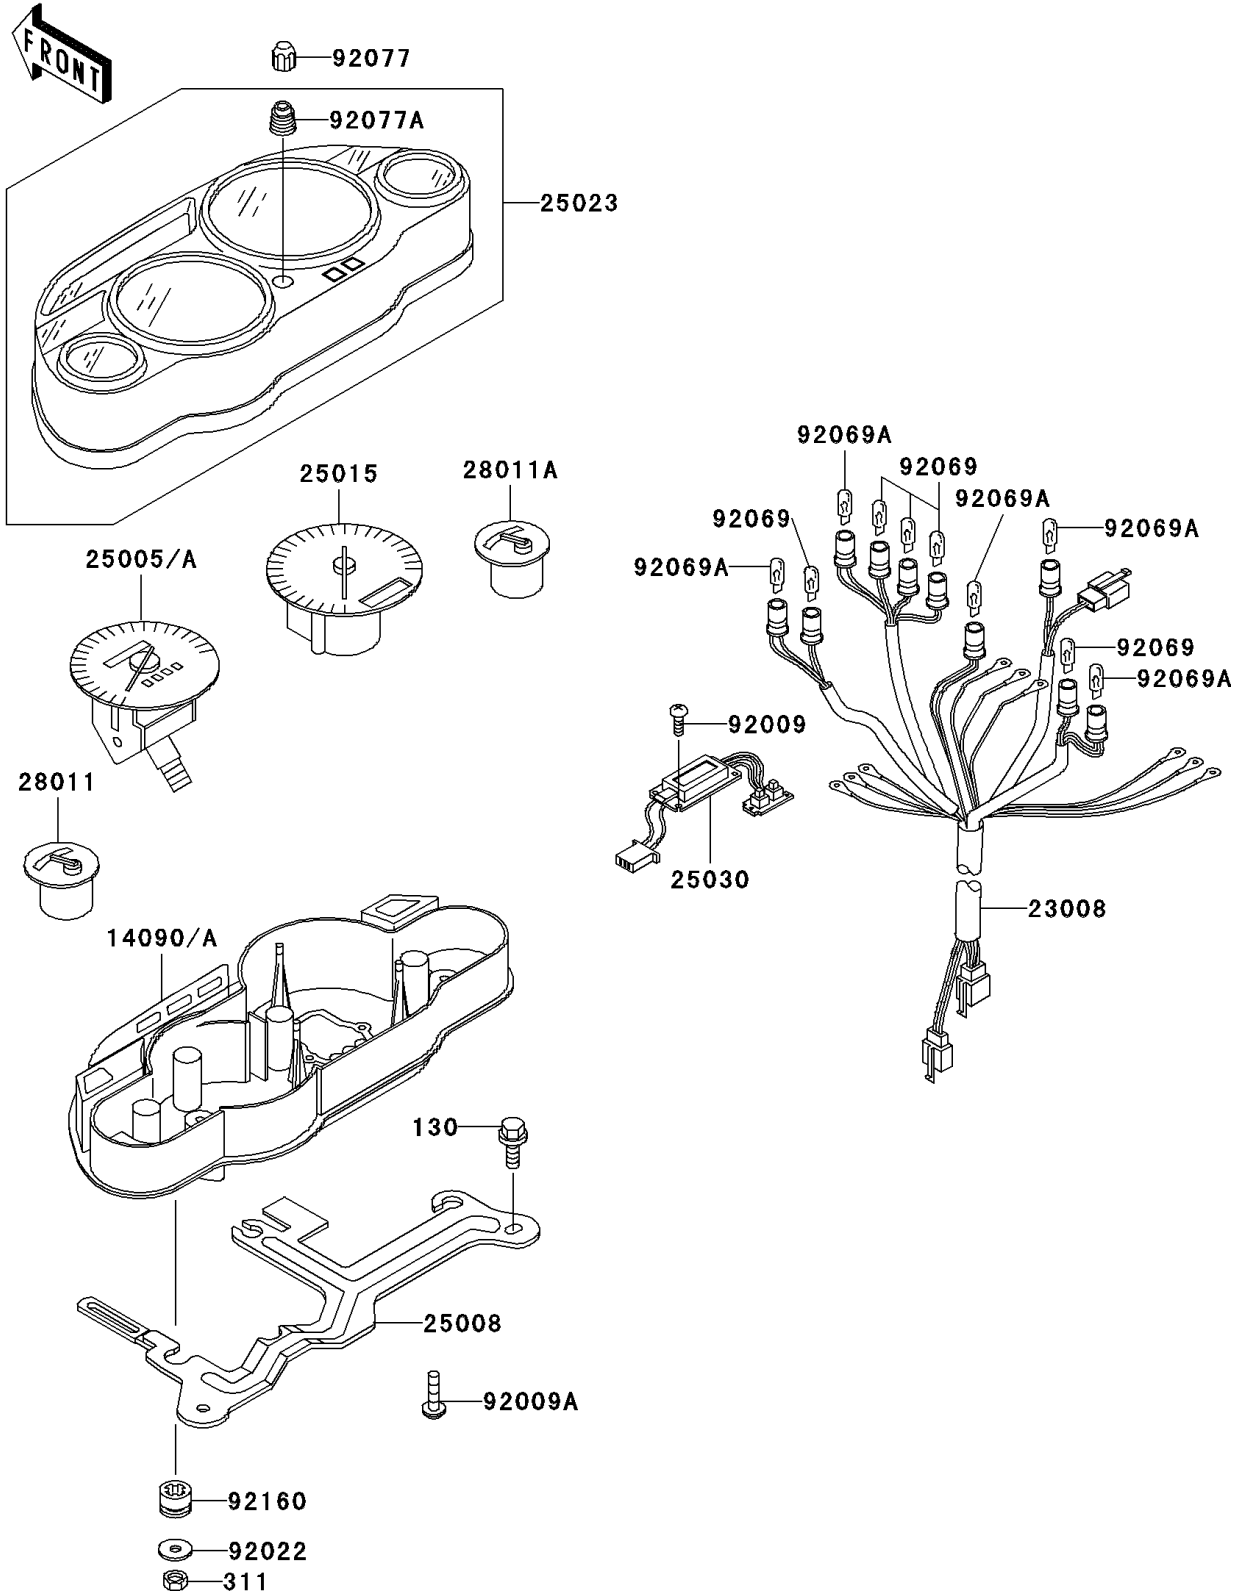

1996 Ninja® ZX™-11 PARTS DIAGRAM

Meter(s)

F2530

1996 Ninja® ZX™-11 PARTS LIST

Meter(s)

ITEM NAME	PART NUMBER	QUANTITY
BOLT-FLANGED,6X14,BLACK (Ref # 130)	130J0614	2
NUT-HEX,6MM (Ref # 311)	311B0600	3
COVER,METER HOUSING (Ref # 14090)	14090-1541	1
SOCKET-ASSY,METER (Ref # 23008)	23008-1543	1
BRACKET-METER (Ref # 25008)	25008-1199	1
TACHOMETER,X1000R/MIN (Ref # 25015)	25015-1333	1
COVER-METER CASE,UPP (Ref # 25023)	25023-1219	1
CLOCK,DIGITAL (Ref # 25030)	25030-1003	1
METER,FUEL (Ref # 28011)	28011-1131	1
METER,TEMP (Ref # 28011A)	28011-1132	1
SCREW,TAPPING,3X12 (Ref # 92009)	92009-1255	2
SCREW,TAPPING,4X14 (Ref # 92009A)	92009-1503	4
WASHER,6.2X18X1.2 (Ref # 92022)	92022-1369	3
BULB,12V 3.4W (Ref # 92069)	92069-1007	5
BULB,12V 1.7W (Ref # 92069A)	92069-1059	5
KNOB,TRIP RESET (Ref # 92077)	92077-1094	1
KNOB,TRIP RESET (Ref # 92077A)	92077-1112	1
DAMPER (Ref # 92160)	92160-1461	3
SPEEDOMETER,MPH (Ref # 25005)	25005-1580	1
SPEEDOMETER,KPH (Ref # 25005A)	25005-1581	1