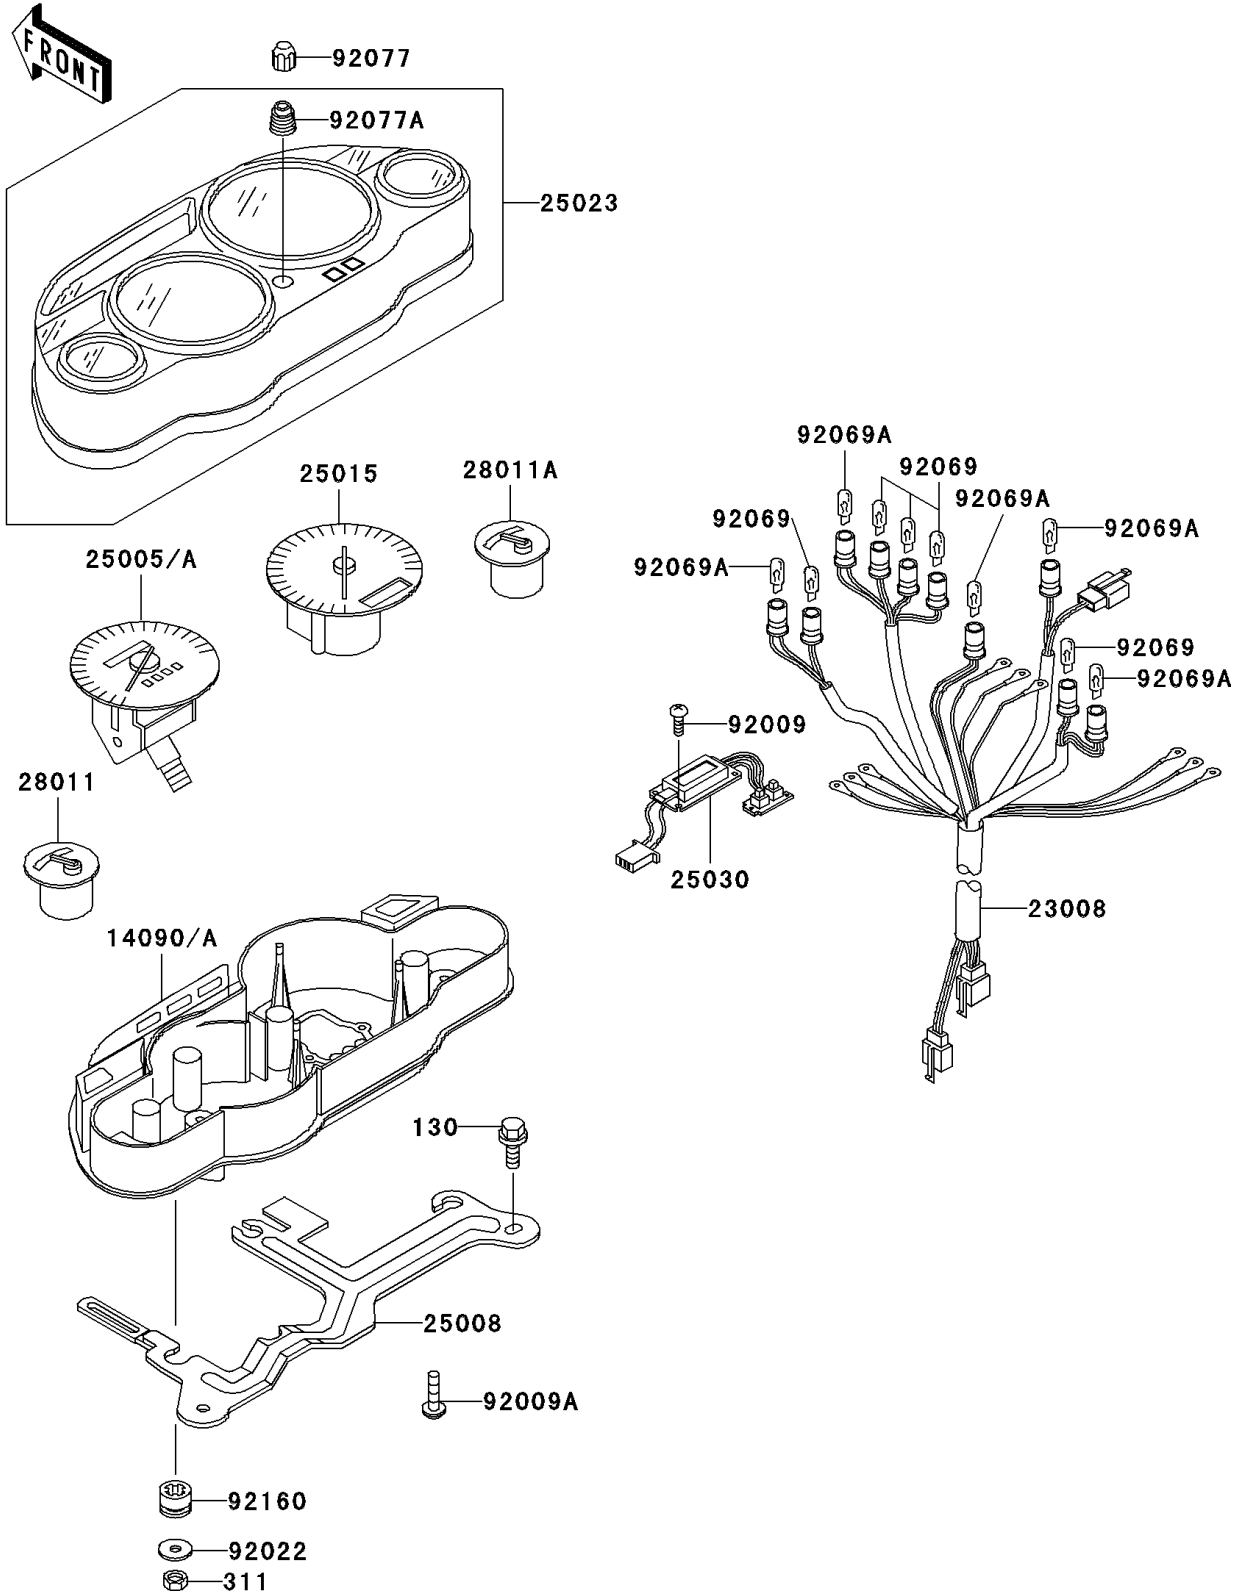

1997 Ninja® ZX™ -11 PARTS DIAGRAM

Meter(s)

F2530

1997 Ninja® ZX™ -11 PARTS LIST

Meter(s)

ITEM NAME	PART NUMBER	QUANTITY
BOLT-FLANGED,6X14,BLACK (Ref # 130)	130J0614	2
NUT-HEX,6MM (Ref # 311)	311B0600	3
COVER,METER HOUSING (Ref # 14090)	14090-1541	1
SOCKET-ASSY,METER (Ref # 23008)	23008-1543	1
BRACKET-METER (Ref # 25008)	25008-1199	1
TACHOMETER,X1000R/MIN (Ref # 25015)	25015-1333	1
COVER-METER CASE,UPP (Ref # 25023)	25023-1219	1
CLOCK,DIGITAL (Ref # 25030)	25030-1003	1
METER,FUEL (Ref # 28011)	28011-1131	1
METER,TEMP (Ref # 28011A)	28011-1132	1
SCREW,TAPPING,3X12 (Ref # 92009)	92009-1255	2
SCREW,TAPPING,4X14 (Ref # 92009A)	92009-1503	4
WASHER,6.2X18X1.2 (Ref # 92022)	92022-1369	3
BULB,12V 3.4W (Ref # 92069)	92069-1007	5
BULB,12V 1.7W (Ref # 92069A)	92069-1059	5
KNOB,TRIP RESET (Ref # 92077)	92077-1094	1
KNOB,TRIP RESET (Ref # 92077A)	92077-1112	1
DAMPER (Ref # 92160)	92160-1461	3
SPEEDOMETER,MPH (Ref # 25005)	25005-1580	1
SPEEDOMETER,KPH (Ref # 25005A)	25005-1581	1