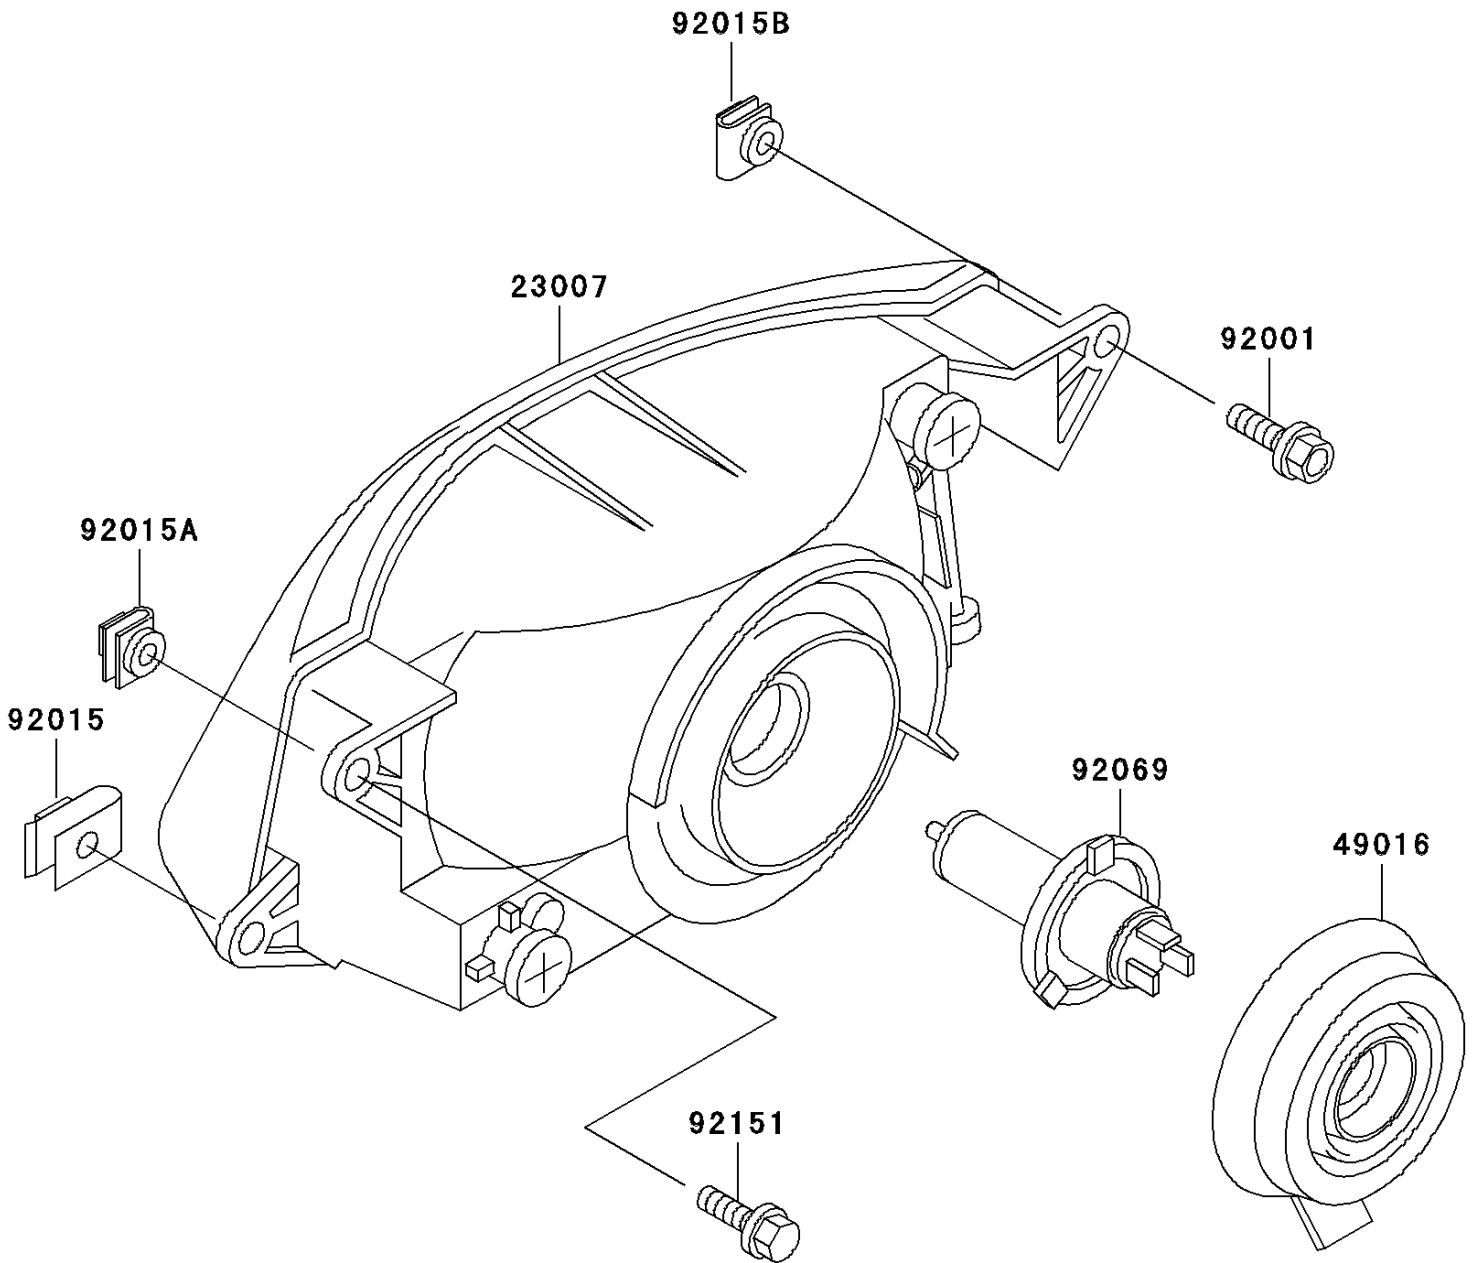

# 1996 Ninja® ZX™-11 PARTS DIAGRAM

Headlight(s)

F2710

## 1996 Ninja® ZX™-11 PARTS LIST

### Headlight(s)

ITEM NAME	PART NUMBER	QUANTITY
LENS-COMP,HEAD LAMP (Ref # 23007)	23007-1297	1
COVER-SEAL,HEAD LAMP SOCKET (Ref # 49016)	49016-1137	1
BOLT,6X30 (Ref # 92001)	92001-1776	1
NUT,6MM (Ref # 92015)	92015-1094	2
NUT,CLIP,6MM (Ref # 92015A)	92015-1788	1
NUT,CLIP,6MM (Ref # 92015B)	92015-1917	1
BULB,12V 60/55W,H4 (Ref # 92069)	92069-1002	1
BOLT,6X25 (Ref # 92151)	92151-1241	3