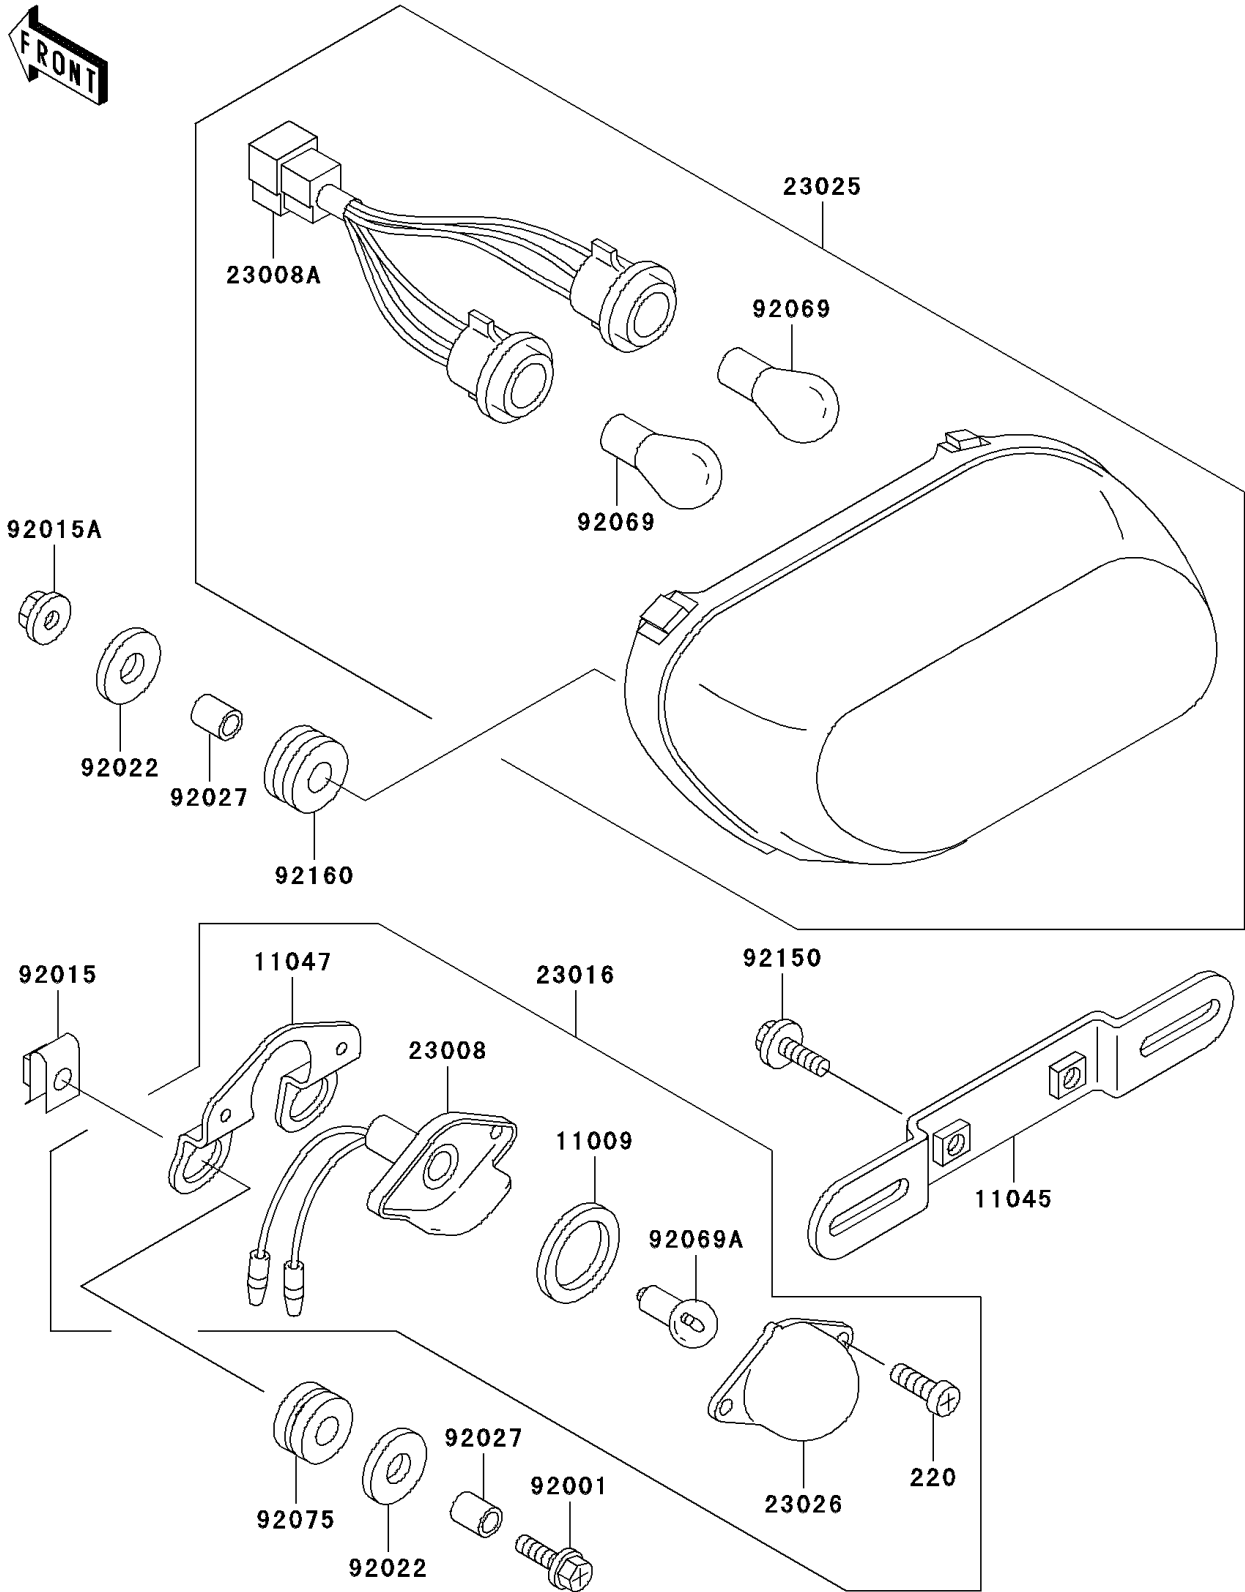

1997 Ninja® ZX™-11 PARTS DIAGRAM

Taillight(s)

F2720

1997 Ninja® ZX™ -11 PARTS LIST

Taillight(s)

ITEM NAME	PART NUMBER	QUANTITY
SCREW-PAN-CROS (Ref # 220)	220B0410	2
GASKET,LICENSE PLATE LAMP (Ref # 11009)	11009-1372	1
BRACKET,LICENSE (Ref # 11045)	11045-1387	1
BRACKET,LICENSE PLATE LAMP (Ref # 11047)	11047-1889	1
SOCKET-ASSY,LICENSE PLATE LAMP (Ref # 23008)	23008-1221	1
SOCKET-ASSY,TAIL LAMP (Ref # 23008A)	23008-1364	1
LAMP-ASSY,LICENSE PLATE (Ref # 23016)	23016-1126	1
LAMP-TAIL (Ref # 23025)	23025-1233	1
LENS,LAMP (Ref # 23026)	23026-1054	1
BOLT,6X25 (Ref # 92001)	92001-1524	2
NUT,6MM (Ref # 92015)	92015-1094	2
NUT,FLANGED,6MM (Ref # 92015A)	92015-1367	3
WASHER,6.5X20X1.6 (Ref # 92022)	92022-1557	5
COLLAR,6.8X10X12 (Ref # 92027)	92027-162	5
BULB,12V 27/8W (Ref # 92069)	92069-059	2
BULB,12V 8W (Ref # 92069A)	92069-1012	1
DAMPER (Ref # 92075)	92075-209	2
BOLT,6X16 (Ref # 92150)	92150-1909	2
DAMPER (Ref # 92160)	92160-1162	3