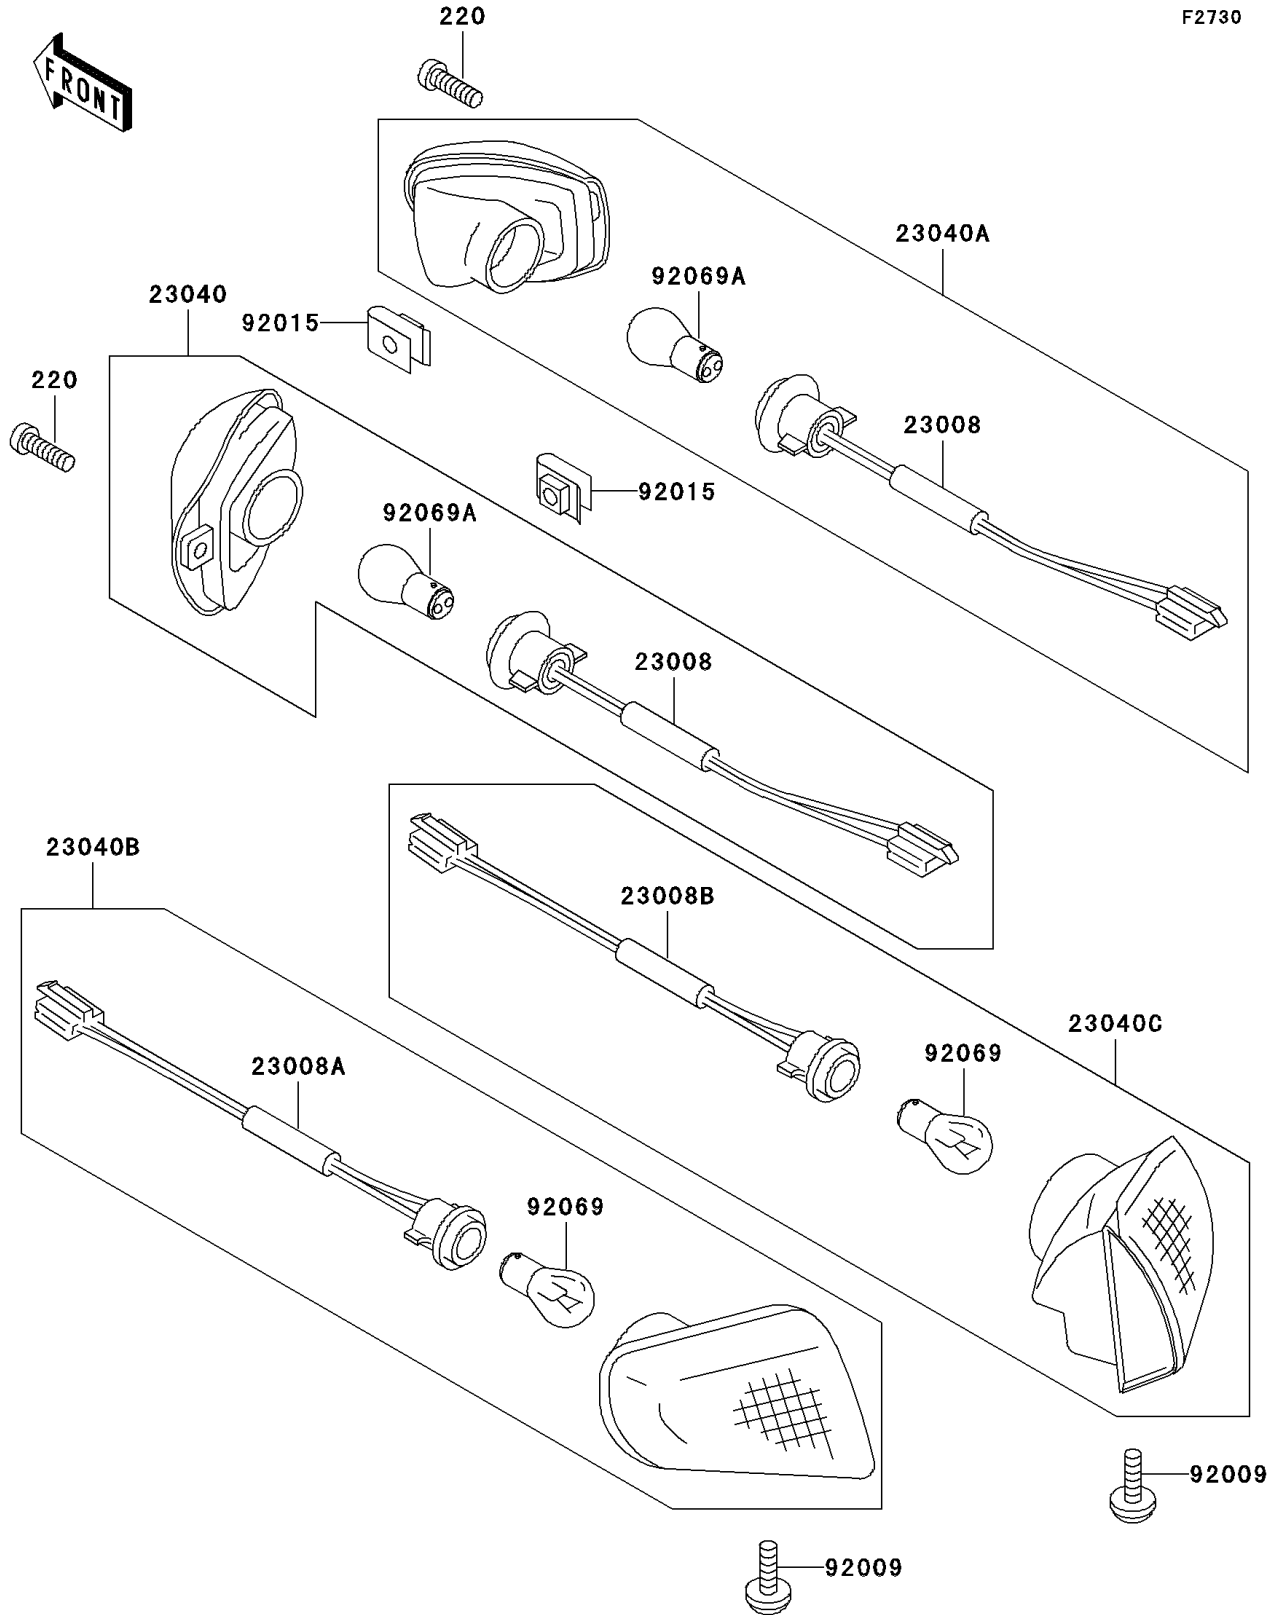

1996 Ninja® ZX™-11 PARTS DIAGRAM

Turn Signals

F2730

1996 Ninja® ZX™-11 PARTS LIST

Turn Signals

ITEM NAME	PART NUMBER	QUANTITY
SCREW-PAN-CROS,4X25 (Ref # 220)	220D0425	2
SOCKET-ASSY,SIGNAL LAMP,FR (Ref # 23008)	23008-1262	2
SOCKET-ASSY,SIGNAL LAMP,RR,LH (Ref # 23008A)	23008-1351	1
SOCKET-ASSY,SIGNAL LAMP,RR,RH (Ref # 23008B)	23008-1352	1
LAMP-SIGNAL,FR,LH (Ref # 23040)	23040-1245	1
LAMP-SIGNAL,FR,RH (Ref # 23040A)	23040-1246	1
LAMP-SIGNAL,RR,LH (Ref # 23040B)	23040-1253	1
LAMP-SIGNAL,RR,RH (Ref # 23040C)	23040-1254	1
SCREW,TAPPING,5X14 (Ref # 92009)	92009-1197	2
NUT,4MM (Ref # 92015)	92015-1834	2
BULB,12V 32CP(23W) (Ref # 92069)	92069-055	2
BULB,12V 32/3CP(23/8W) (Ref # 92069A)	92069-060	2