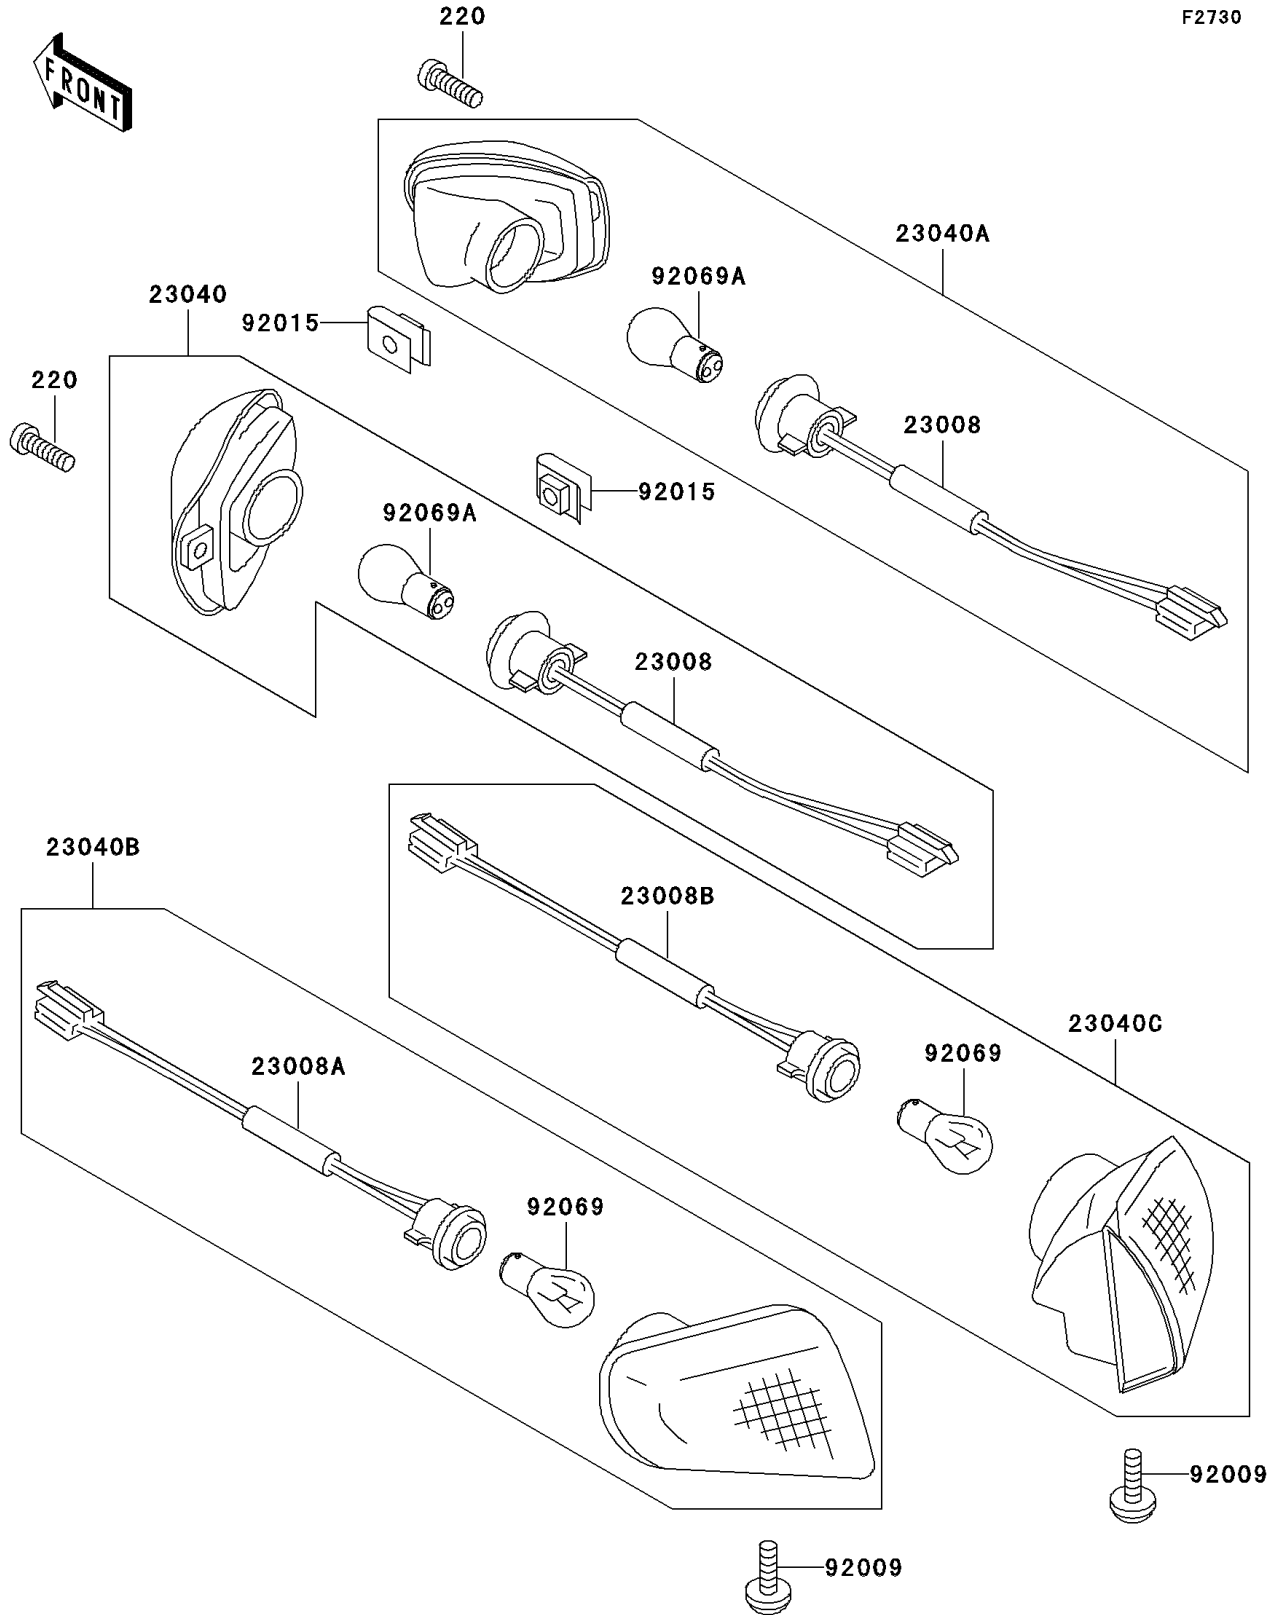

1997 Ninja® ZX™ -11 PARTS DIAGRAM

Turn Signals

F2730

1997 Ninja® ZX™ -11 PARTS LIST

Turn Signals

ITEM NAME	PART NUMBER	QUANTITY
SCREW-PAN-CROS,4X25 (Ref # 220)	220D0425	2
SOCKET-ASSY,SIGNAL LAMP,FR (Ref # 23008)	23008-1262	2
SOCKET-ASSY,SIGNAL LAMP,RR,LH (Ref # 23008A)	23008-1351	1
SOCKET-ASSY,SIGNAL LAMP,RR,RH (Ref # 23008B)	23008-1352	1
LAMP-SIGNAL,FR,LH (Ref # 23040)	23040-1245	1
LAMP-SIGNAL,FR,RH (Ref # 23040A)	23040-1246	1
LAMP-SIGNAL,RR,LH (Ref # 23040B)	23040-1253	1
LAMP-SIGNAL,RR,RH (Ref # 23040C)	23040-1254	1
SCREW,TAPPING,5X14 (Ref # 92009)	92009-1197	2
NUT,4MM (Ref # 92015)	92015-1834	2
BULB,12V 32CP(23W) (Ref # 92069)	92069-055	2
BULB,12V 32/3CP(23/8W) (Ref # 92069A)	92069-060	2