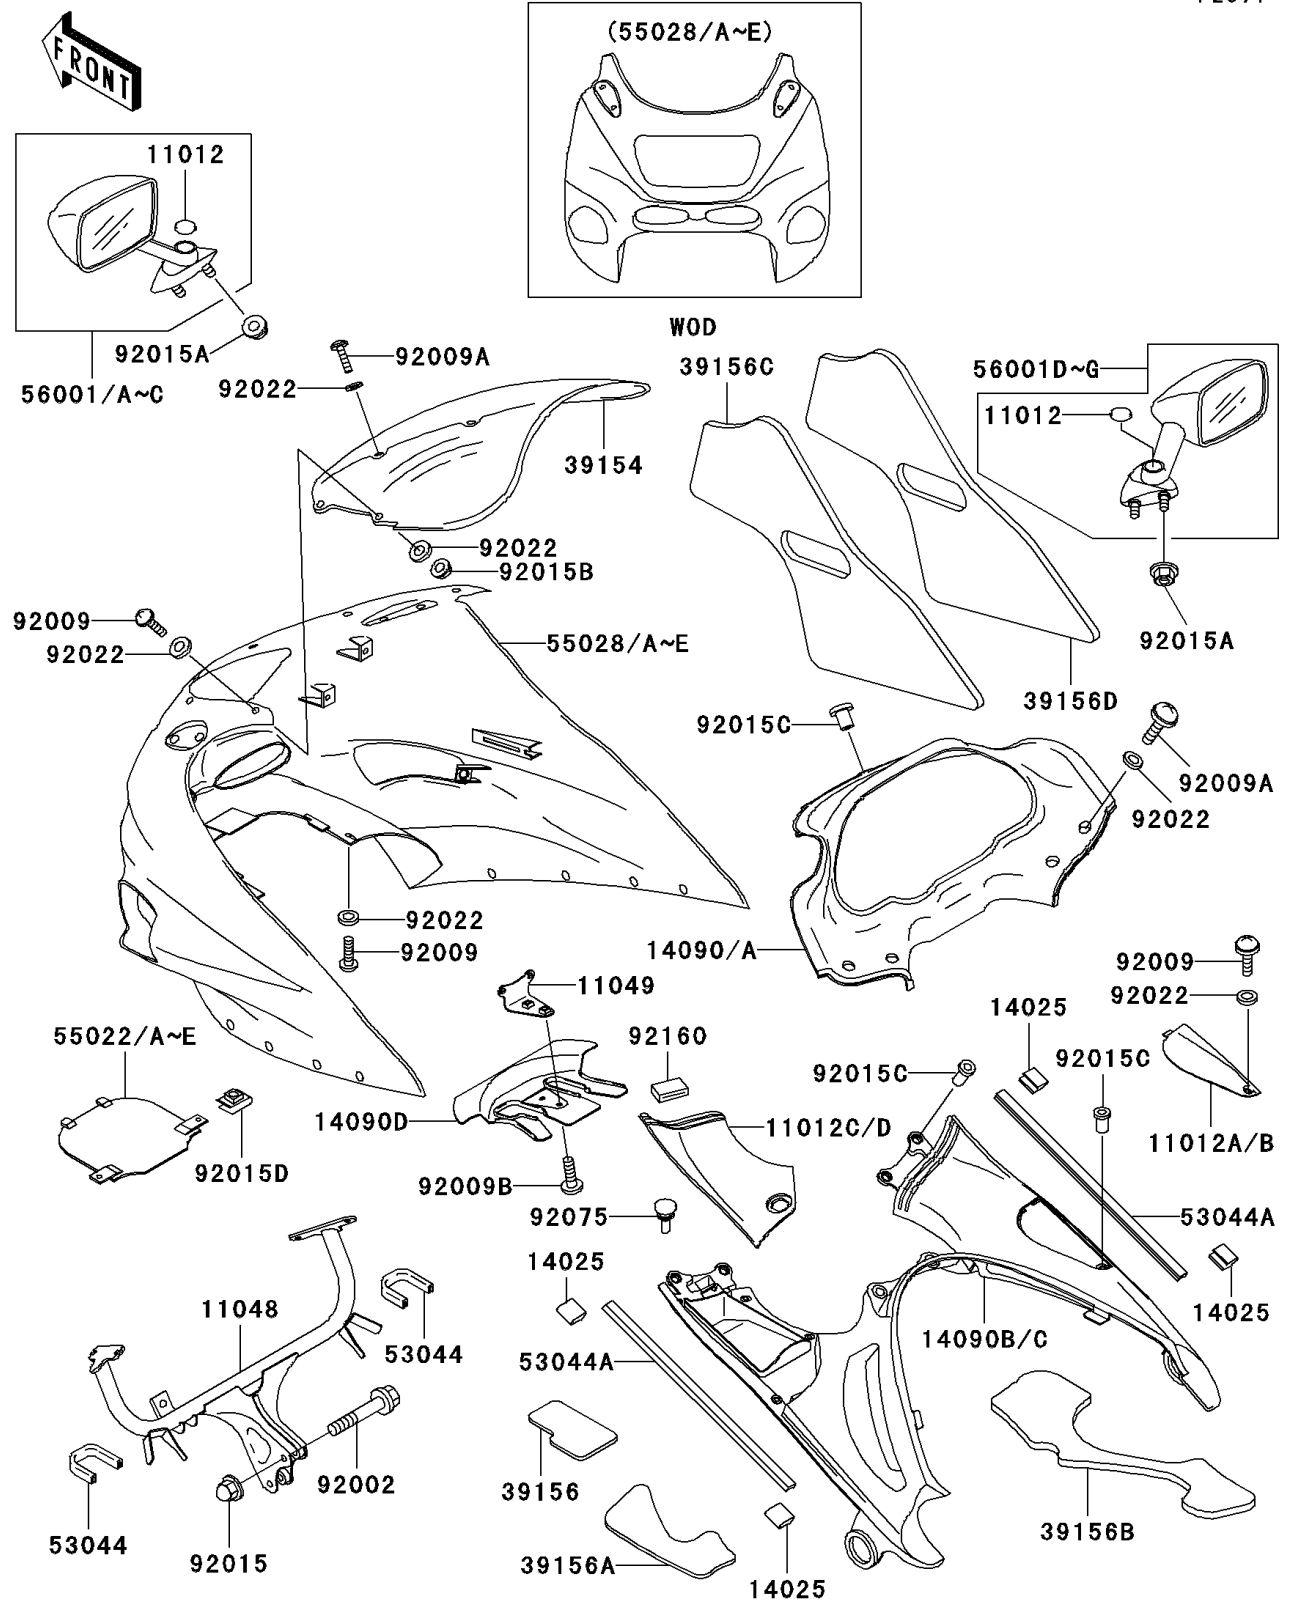

1996 Ninja® ZX™-11 PARTS DIAGRAM

Cowling

F2871

1996 Ninja® ZX™-11 PARTS LIST

Cowling

ITEM NAME	PART NUMBER	QUANTITY
CAP,MIRROR,BLACK (Ref # 11012)	11012-1751-6Z	2
BRACKET,UPP COWLING (Ref # 11048)	11048-1884	1
BRACKET (Ref # 11049)	11049-1070	1
COVER,TRIM END (Ref # 14025)	14025-1756	4
COVER,HOSE&CABLE (Ref # 14090D)	14090-1565	1
WINDSHIELD (Ref # 39154)	39154-1122	1
PAD,INNER COWLING,LH,FR (Ref # 39156)	39156-1329	1
PAD,INNER COWLING,LH,RR (Ref # 39156A)	39156-1330	1
PAD,INNER COWLING,RH (Ref # 39156B)	39156-1331	1
PAD,UPP COWLING,LH (Ref # 39156C)	39156-1332	1
PAD,UPP COWLING,RH (Ref # 39156D)	39156-1333	1
TRIM,L=100 (Ref # 53044)	53044-1200	2
TRIM,L=385 (Ref # 53044A)	53044-1255	2
MIRROR-ASSY,LH,L.W.GREEN (Ref # 56001)	56001-1390-DS	1
MIRROR-ASSY,RH,L.W.GREEN (Ref # 56001D)	56001-1391-DS	1
BOLT,8X35 (Ref # 92002)	92002-1198	2
SCREW,5X16 (Ref # 92009)	92009-1654	5
SCREW,5X25 (Ref # 92009A)	92009-1657	8
SCREW,6X10 (Ref # 92009B)	92009-1661	2
NUT,CAP,8MM,BLACK (Ref # 92015)	92015-1174	2
NUT,FLANGED,6MM,BLACK (Ref # 92015A)	92015-1233	4
NUT,LOCK 5MM (Ref # 92015B)	92015-1263	2
NUT,WELL,5MM (Ref # 92015C)	92015-1757	9
NUT,5MM (Ref # 92015D)	92015-1798	2
WASHER,NYLON,5.3X11.5X1.5 (Ref # 92022)	92022-1521	15
DAMPER (Ref # 92075)	92075-1808	4
DAMPER (Ref # 92160)	92160-1190	1
CAP,INNER COWLING,RH,GRAY (Ref # 11012A)	11012-1876-11	1
CAP,INNER COWLING,RH,GRAY (Ref # 11012B)	11012-1876-12	1