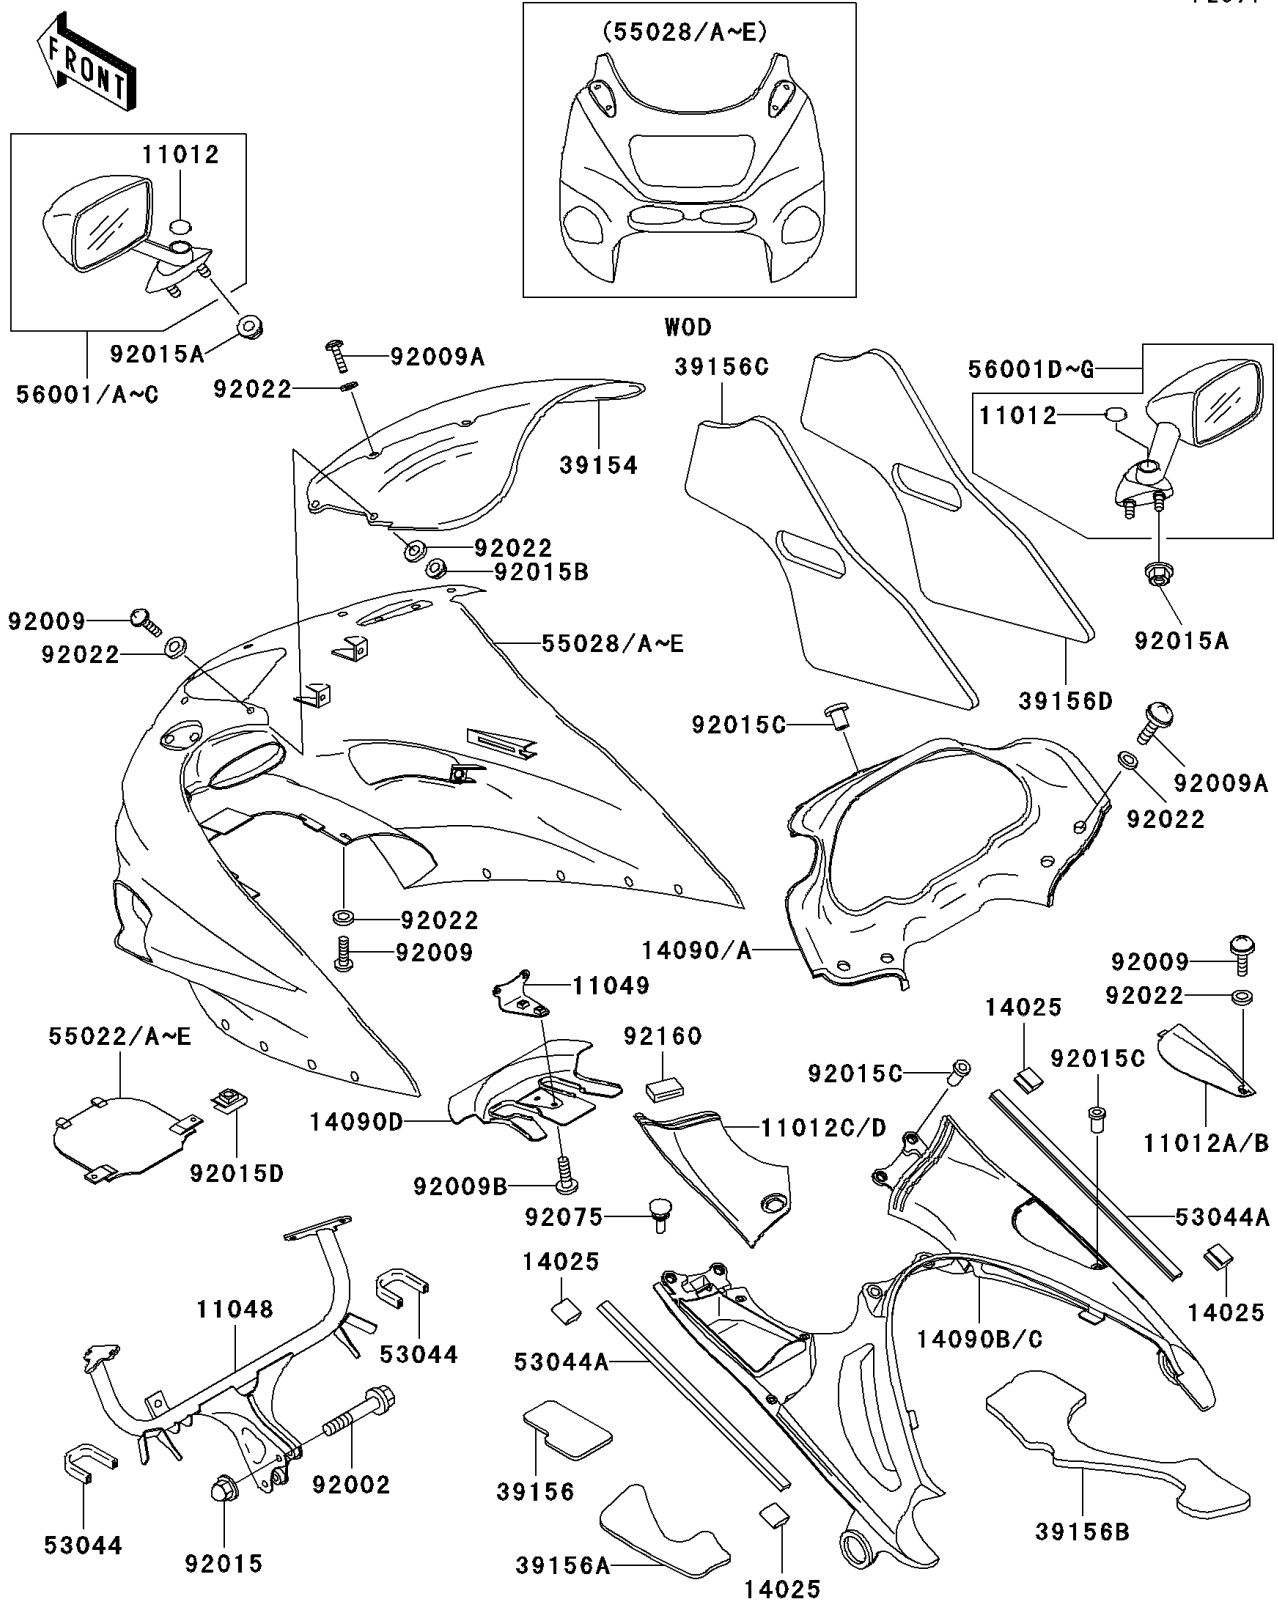

1997 Ninja® ZX™ -11 PARTS DIAGRAM

Cowling

F2871

1997 Ninja® ZX™ -11 PARTS LIST

Cowling

ITEM NAME	PART NUMBER	QUANTITY
CAP,MIRROR,BLACK (Ref # 11012)	11012-1751-6Z	2
BRACKET,UPP COWLING (Ref # 11048)	11048-1884	1
BRACKET (Ref # 11049)	11049-1070	1
COVER,TRIM END (Ref # 14025)	14025-1756	4
COVER,HOSE&CABLE (Ref # 14090D)	14090-1565	1
WINDSHIELD (Ref # 39154)	39154-1122	1
PAD,INNER COWLING,LH,FR (Ref # 39156)	39156-1329	1
PAD,INNER COWLING,LH,RR (Ref # 39156A)	39156-1330	1
PAD,INNER COWLING,RH (Ref # 39156B)	39156-1331	1
PAD,UPP COWLING,LH (Ref # 39156C)	39156-1332	1
PAD,UPP COWLING,RH (Ref # 39156D)	39156-1333	1
TRIM,L=100 (Ref # 53044)	53044-1200	2
TRIM,L=385 (Ref # 53044A)	53044-1255	2
MIRROR-ASSY,LH,L.W.GREEN (Ref # 56001)	56001-1390-DS	1
MIRROR-ASSY,LH,RED MICA (Ref # 56001C)	56001-1390-2D	1
MIRROR-ASSY,RH,L.W.GREEN (Ref # 56001D)	56001-1391-DS	1
MIRROR-ASSY,RH,RED MICA (Ref # 56001G)	56001-1391-2D	1
BOLT,8X35 (Ref # 92002)	92002-1198	2
SCREW,5X16 (Ref # 92009)	92009-1654	5
SCREW,5X25 (Ref # 92009A)	92009-1657	8
SCREW,6X10 (Ref # 92009B)	92009-1661	2
NUT,CAP,8MM,BLACK (Ref # 92015)	92015-1174	2
NUT,FLANGED,6MM,BLACK (Ref # 92015A)	92015-1233	4
NUT,LOCK 5MM (Ref # 92015B)	92015-1263	2
NUT,WELL,5MM (Ref # 92015C)	92015-1757	9
NUT,5MM (Ref # 92015D)	92015-1798	2
WASHER,NYLON,5.3X11.5X1.5 (Ref # 92022)	92022-1521	15
DAMPER (Ref # 92075)	92075-1808	4
DAMPER (Ref # 92160)	92160-1190	1