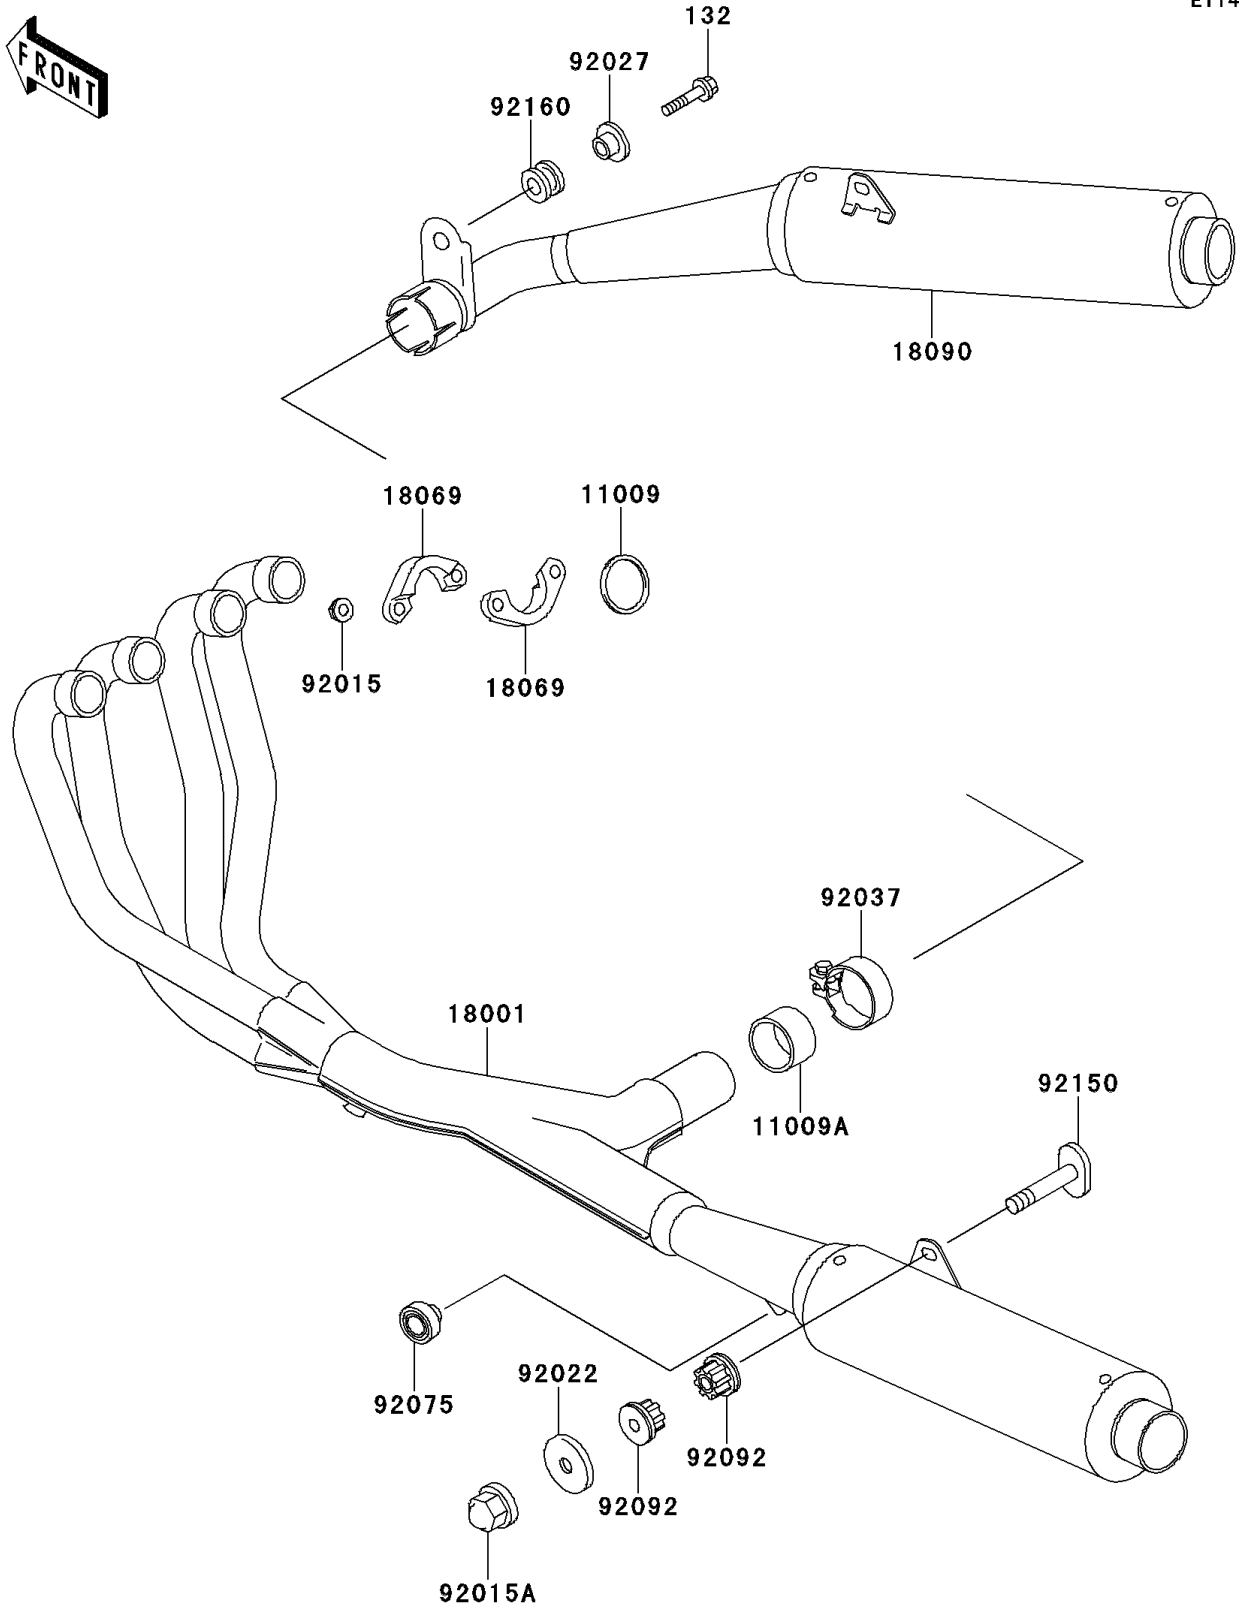

# 2001 Ninja® ZX™-11 PARTS DIAGRAM

Muffler(s)

E1140

## 2001 Ninja® ZX™-11 PARTS LIST

### Muffler(s)

ITEM NAME	PART NUMBER	QUANTITY
BOLT-FLANGED-SMALL (Ref # 132)	132G0835	1
GASKET,EXHAUST PIPE HOLDER (Ref # 11009)	11009-1840	4
GASKET,MUFFLER CONNECTING (Ref # 11009A)	11009-1888	1
MUFFLER,LH (Ref # 18001)	18001-1854	1
HOLDER-EXHAUST PIPE (Ref # 18069)	18069-1122	8
BODY-COMP-MUFFLER,RH (Ref # 18090)	18090-1277	1
NUT,LOCK,8MM (Ref # 92015)	92015-1380	8
NUT,10MM (Ref # 92015A)	92015-1649	2
WASHER (Ref # 92022)	92022-289	2
COLLAR,L=14 (Ref # 92027)	92027-1134	1
CLAMP,POWER CHAMBER (Ref # 92037)	92037-1537	1
DAMPER (Ref # 92075)	92075-015	1
BUSHING-RUBBER,MUFFLER (Ref # 92092)	92092-1013	4
BOLT,10X55 (Ref # 92150)	92150-1792	2
DAMPER (Ref # 92160)	92160-1007	1