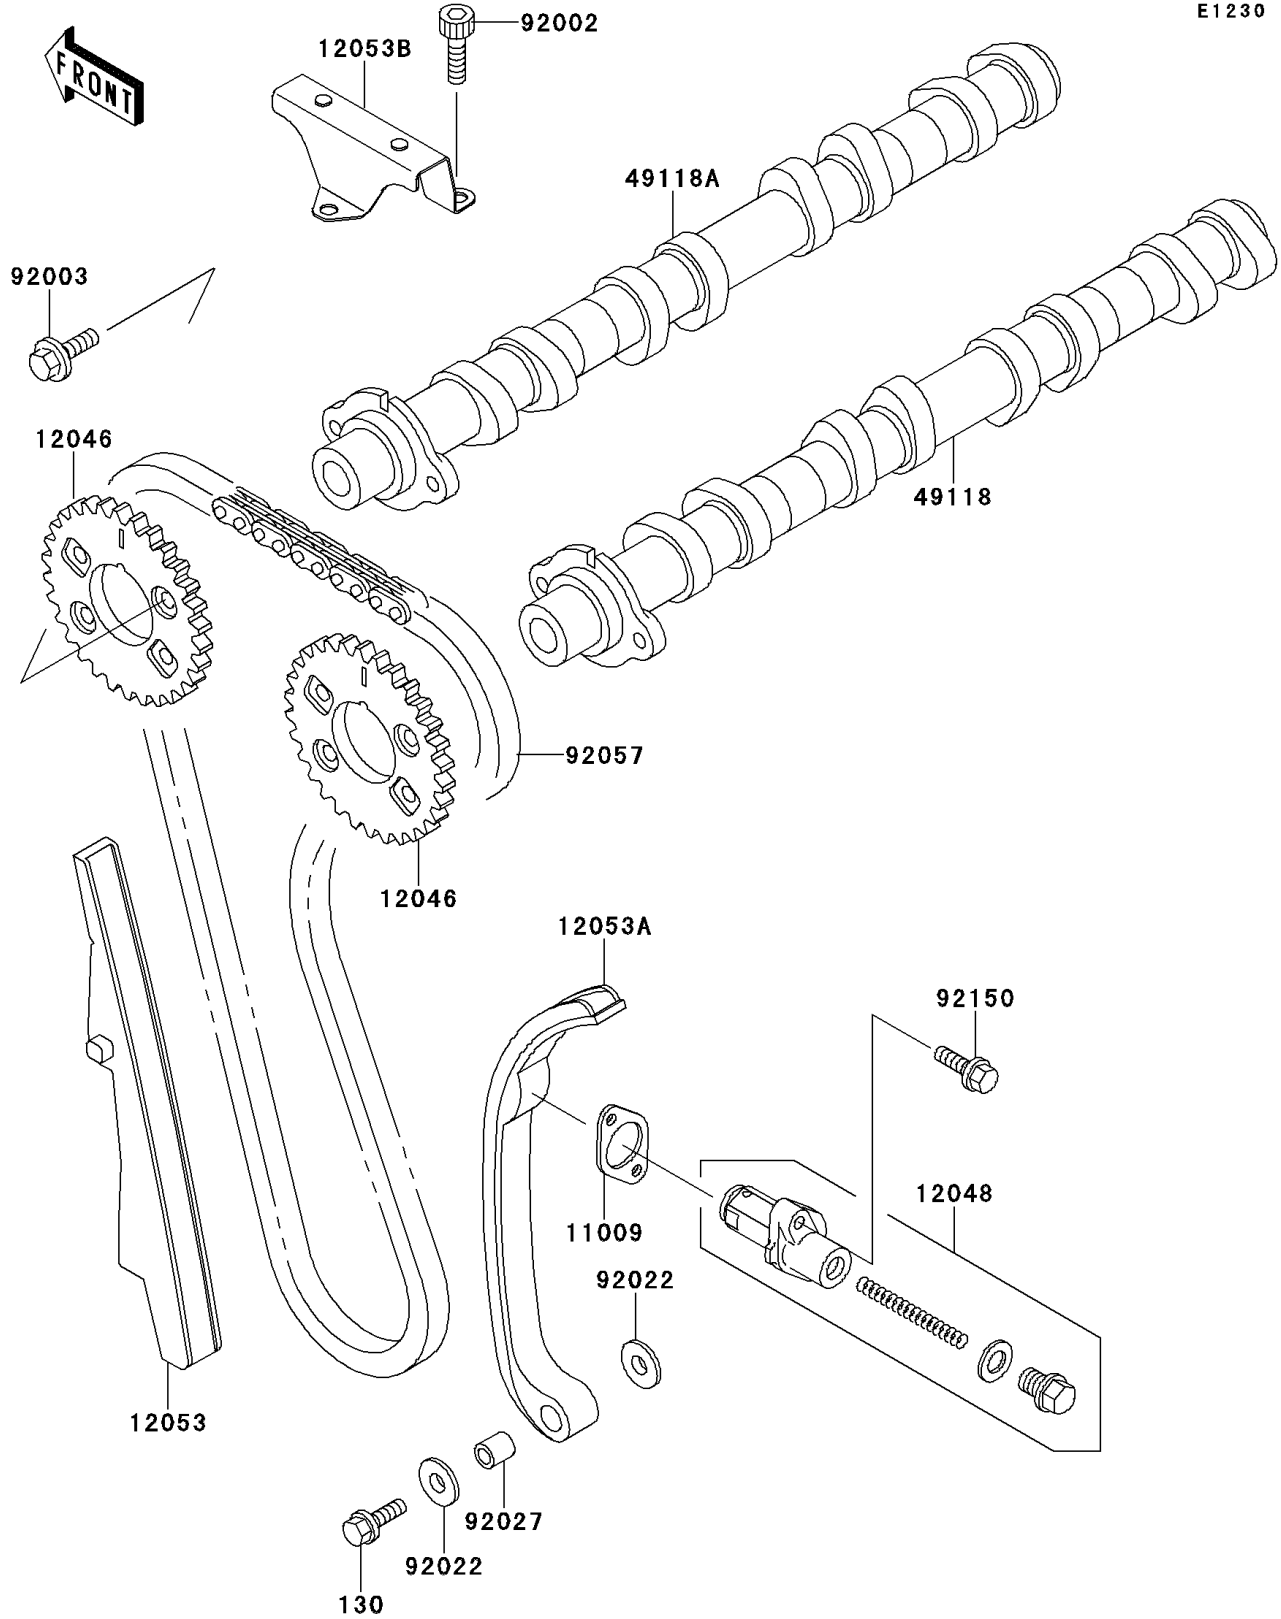

2001 Ninja® ZX™-11 PARTS DIAGRAM

Camshaft(s)/Tensioner

E1230

2001 Ninja® ZX™-11 PARTS LIST

Camshaft(s)/Tensioner

ITEM NAME	PART NUMBER	QUANTITY
BOLT-FLANGED,8X35 (Ref # 130)	130G0835	1
GASKET,TENSIONER (Ref # 11009)	11009-1858	1
SPROCKET,CAMSHAFT,34T (Ref # 12046)	12046-1112	2
TENSIONER-ASSY (Ref # 12048)	12048-1113	1
GUIDE-CHAIN,FR (Ref # 12053)	12053-1241	1
GUIDE-CHAIN,RR (Ref # 12053A)	12053-1242	1
GUIDE-CHAIN,UPP (Ref # 12053B)	12053-1243	1
CAMSHAFT-COMP,INTAKE (Ref # 49118)	49118-1109	1
CAMSHAFT-COMP,EXHAUST (Ref # 49118A)	49118-1110	1
BOLT,SOCKET,6X12 (Ref # 92002)	92002-1796	3
BOLT,FLANGED,6X11 (Ref # 92003)	92003-208	4
WASHER,8.2X19X2 (Ref # 92022)	92022-1533	2
COLLAR,8.2X10.5X15.6 (Ref # 92027)	92027-1763	1
CHAIN,CAMSHAFT (Ref # 92057)	92057-1255	1
BOLT,6X25 (Ref # 92150)	92150-1779	2