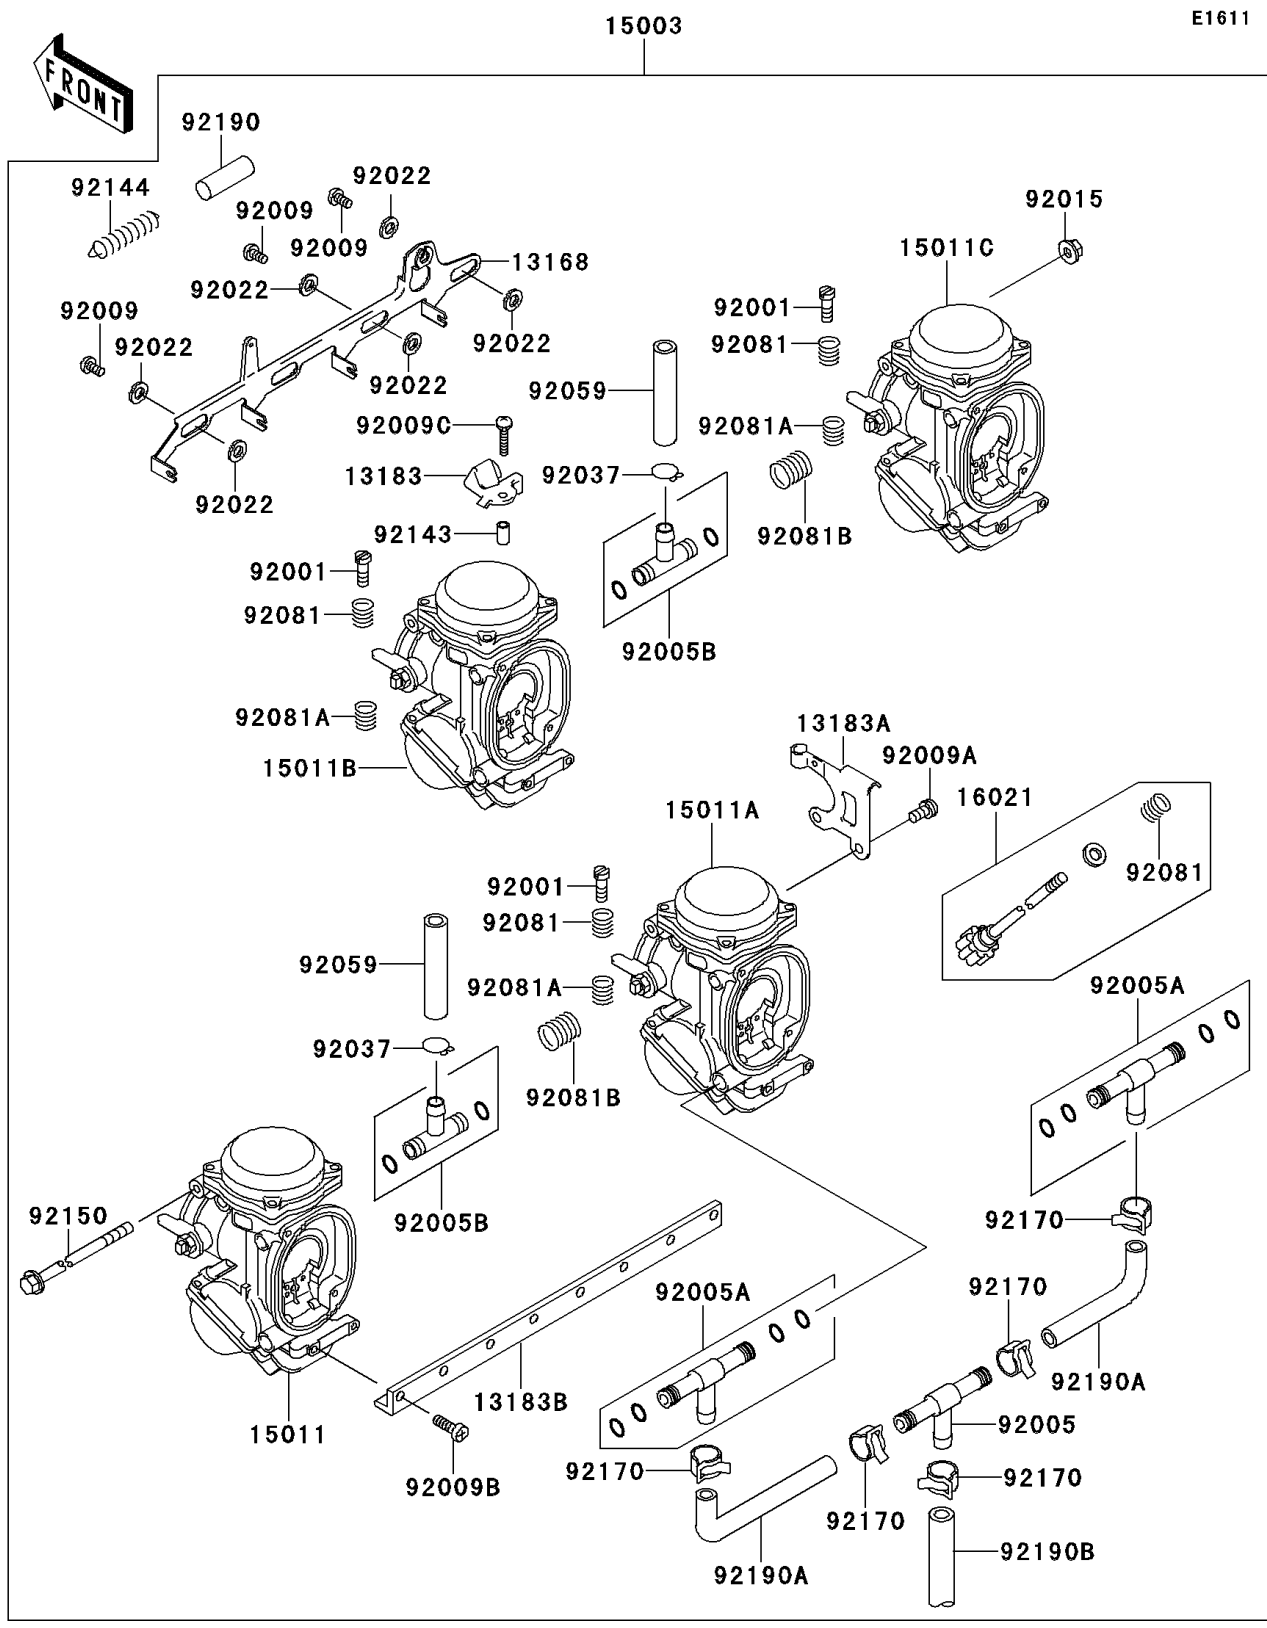

# 2001 Ninja® ZX™-11 PARTS DIAGRAM

Carburetor

E1611

# 2001 Ninja® ZX™-11 PARTS LIST

Carburetor

ITEM NAME	PART NUMBER	QUANTITY
-----------	-------------	----------