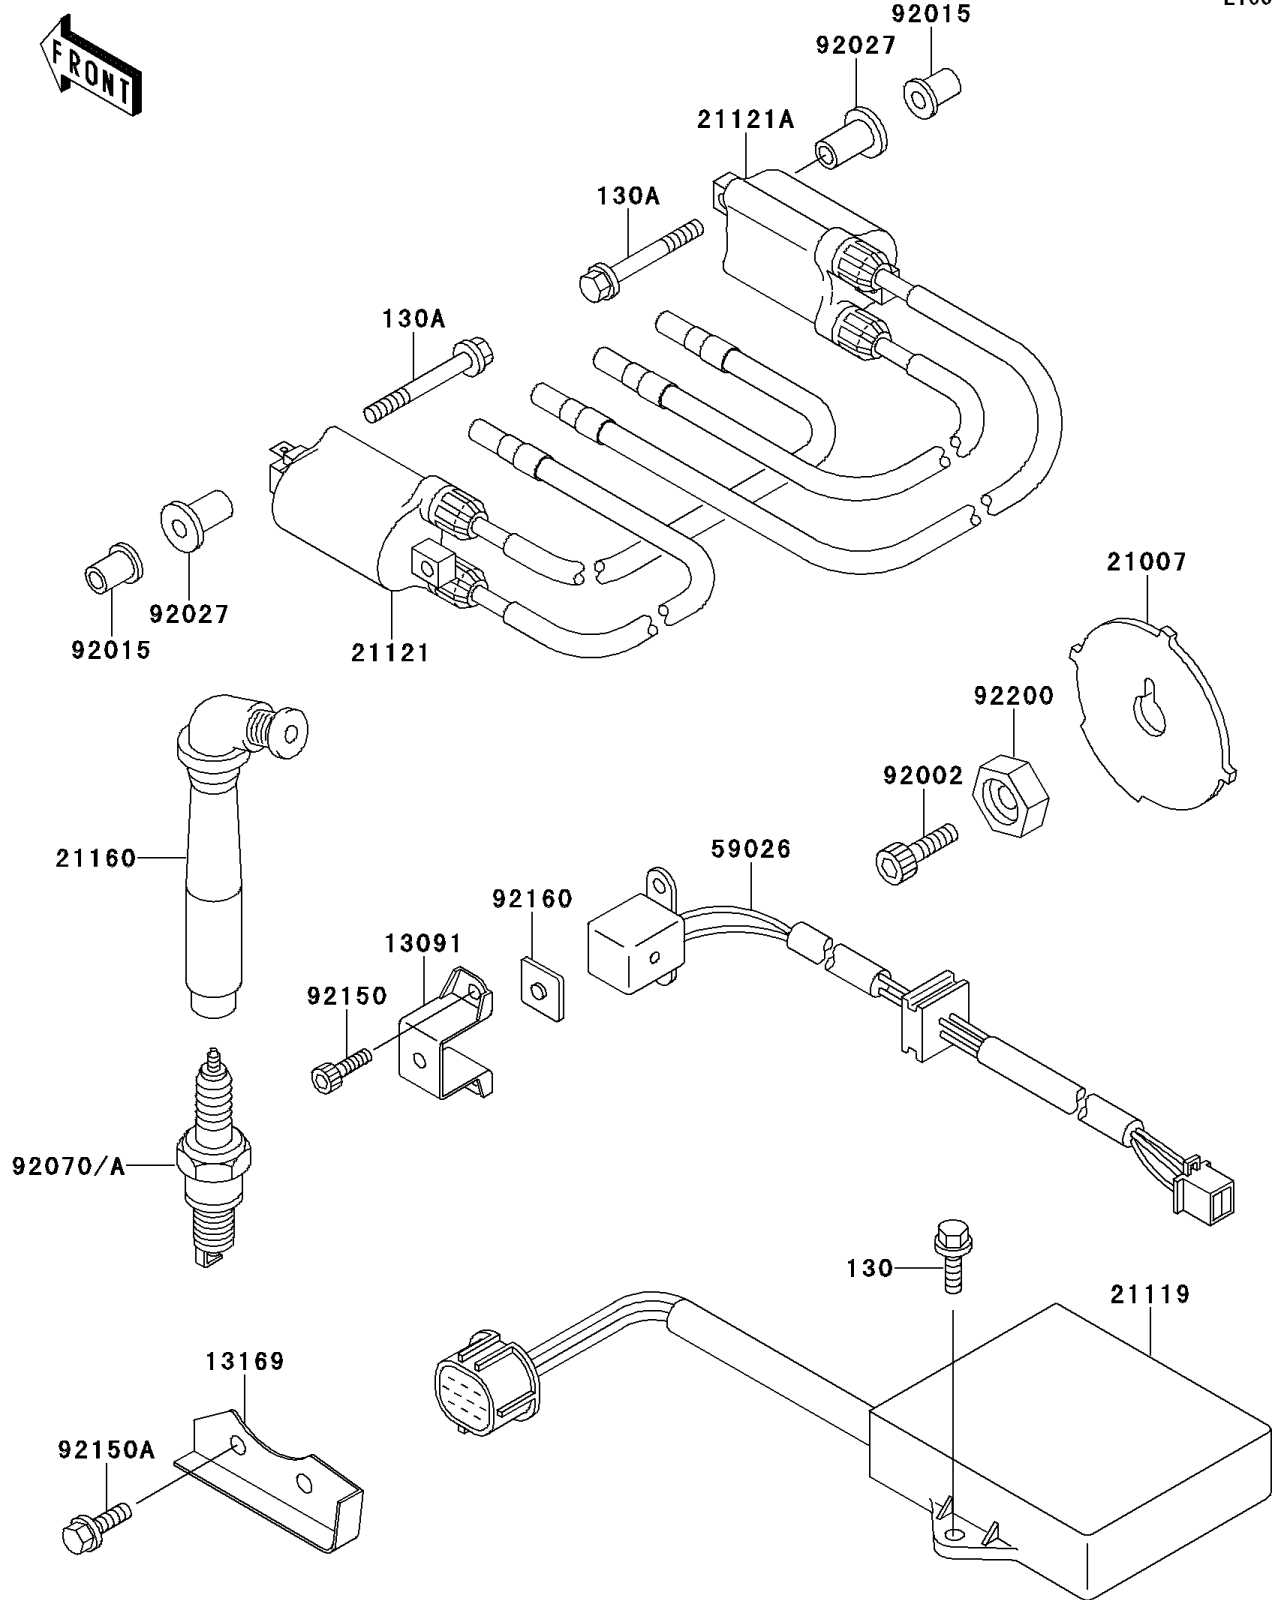

2000 Ninja® ZX™-11 PARTS DIAGRAM

Ignition System

E1830

2000 Ninja® ZX™ -11 PARTS LIST

Ignition System

ITEM NAME	PART NUMBER	QUANTITY
BOLT-FLANGED,6X12 (Ref # 130)	130G0612	2
BOLT-FLANGED,6X45 (Ref # 130A)	130G0645	4
HOLDER (Ref # 13091)	13091-1562	1
PLATE,CHAIN GUIDE (Ref # 13169)	13169-1748	1
ROTOR,PULSING (Ref # 21007)	21007-1214	1
IGNITER (Ref # 21119)	21119-1386	1
COIL-IGNITION,#1 (Ref # 21121)	21121-1220	1
COIL-IGNITION,#2 (Ref # 21121A)	21121-1221	1
CAP-ASSY-PLUG (Ref # 21160)	21160-1098	4
COIL-PULSING (Ref # 59026)	59026-1118	1
BOLT,SOCKET,8X25 (Ref # 92002)	92002-1442	1
NUT (Ref # 92015)	92015-1700	4
COLLAR,L=21 (Ref # 92027)	92027-195	4
PLUG-SPARK,U27ESR-N(ND) (Ref # 92070)		4
PLUG-SPARK,CR9E(NGK) (Ref # 92070A)	92070-1266	4
BOLT,SOCKET,5X14 (Ref # 92150)	92150-1180	2
BOLT,6X12 (Ref # 92150A)	92150-1841	2
DAMPER (Ref # 92160)	92160-1091	1
WASHER,ROTOR (Ref # 92200)	92200-1173	1