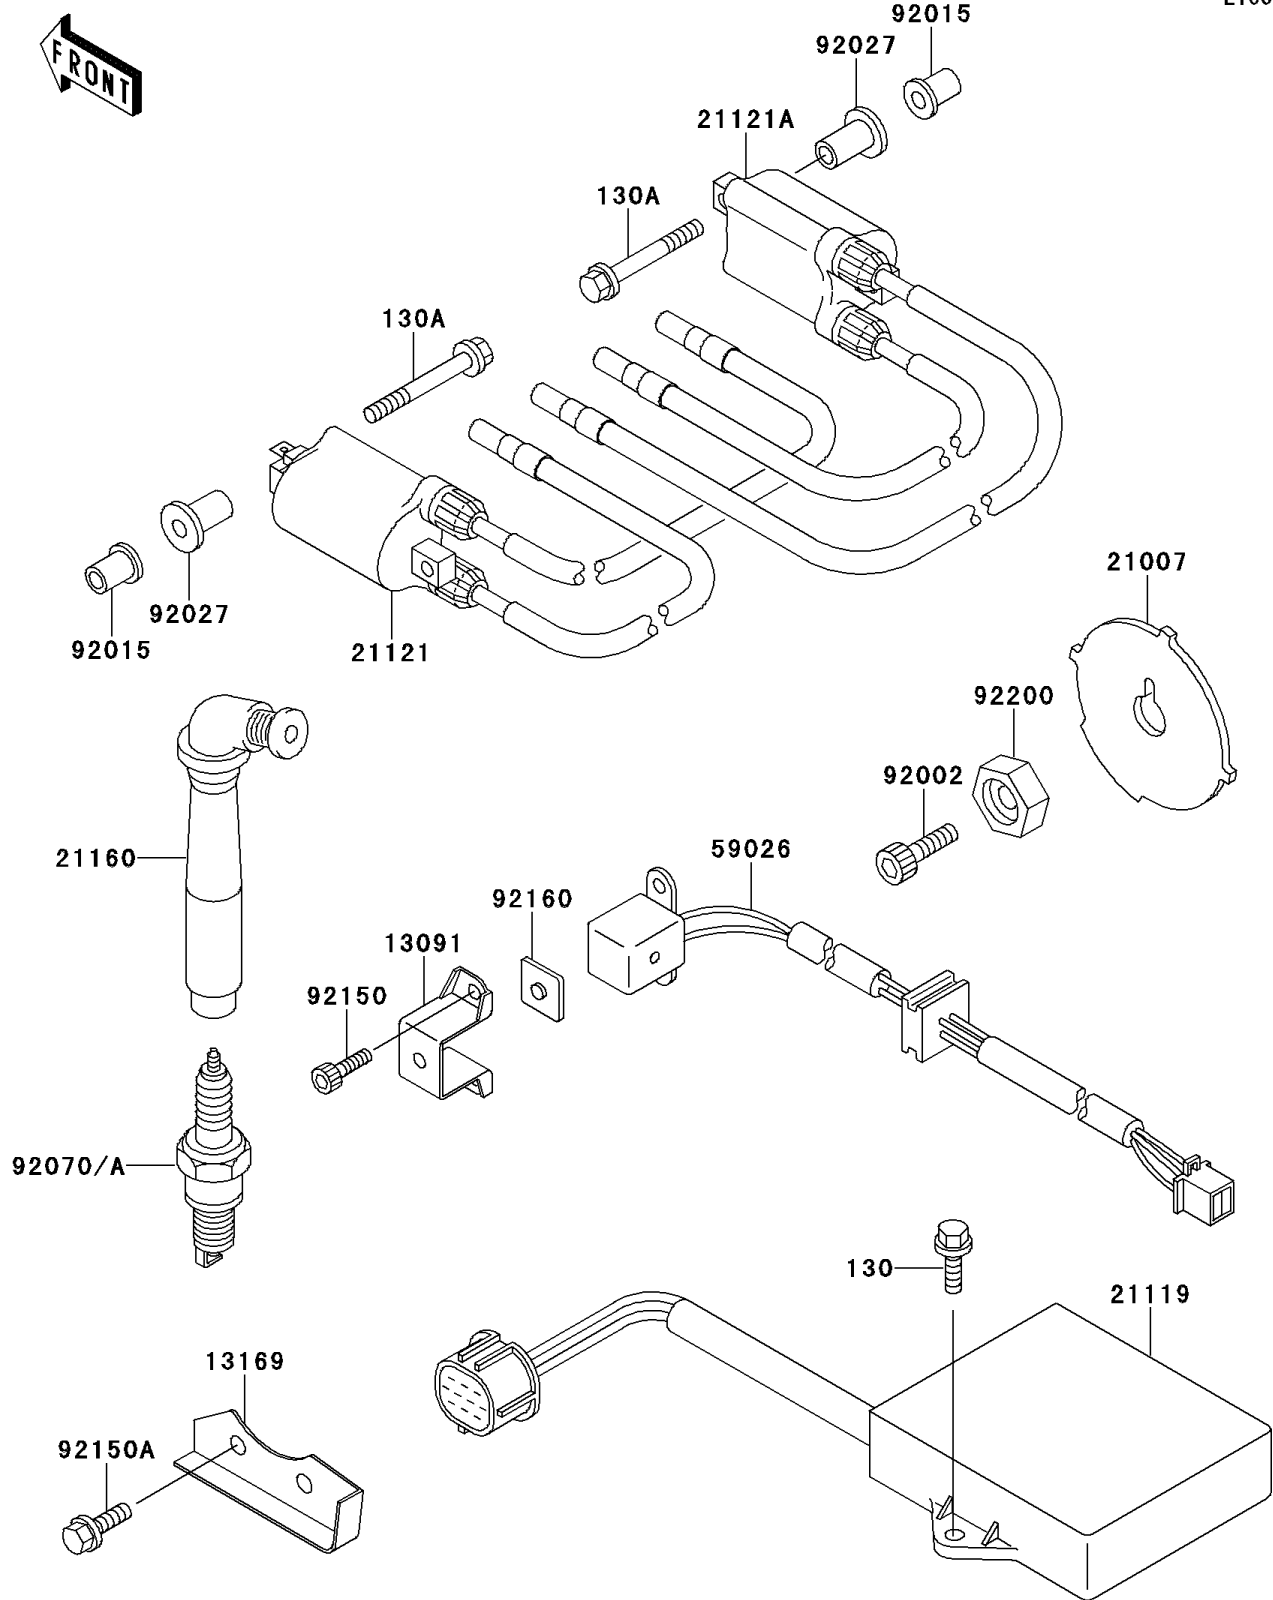

2001 Ninja® ZX™-11 PARTS DIAGRAM

Ignition System

E1830

2001 Ninja® ZX™-11 PARTS LIST

Ignition System

ITEM NAME	PART NUMBER	QUANTITY
BOLT-FLANGED,6X12 (Ref # 130)	130G0612	2
BOLT-FLANGED,6X45 (Ref # 130A)	130G0645	4
HOLDER (Ref # 13091)	13091-1562	1
PLATE,CHAIN GUIDE (Ref # 13169)	13169-1748	1
ROTOR,PULSING (Ref # 21007)	21007-1214	1
IGNITER (Ref # 21119)	21119-1386	1
COIL-IGNITION,#1 (Ref # 21121)	21121-1220	1
COIL-IGNITION,#2 (Ref # 21121A)	21121-1221	1
CAP-ASSY-PLUG (Ref # 21160)	21160-1098	4
COIL-PULSING (Ref # 59026)	59026-1118	1
BOLT,SOCKET,8X25 (Ref # 92002)	92002-1442	1
NUT (Ref # 92015)	92015-1700	4
COLLAR,L=21 (Ref # 92027)	92027-195	4
PLUG-SPARK,U27ESR-N(ND) (Ref # 92070)		4
PLUG-SPARK,CR9E(NGK) (Ref # 92070A)	92070-1266	4
BOLT,SOCKET,5X14 (Ref # 92150)	92150-1180	2
BOLT,6X12 (Ref # 92150A)	92150-1841	2
DAMPER (Ref # 92160)	92160-1091	1
WASHER,ROTOR (Ref # 92200)	92200-1173	1