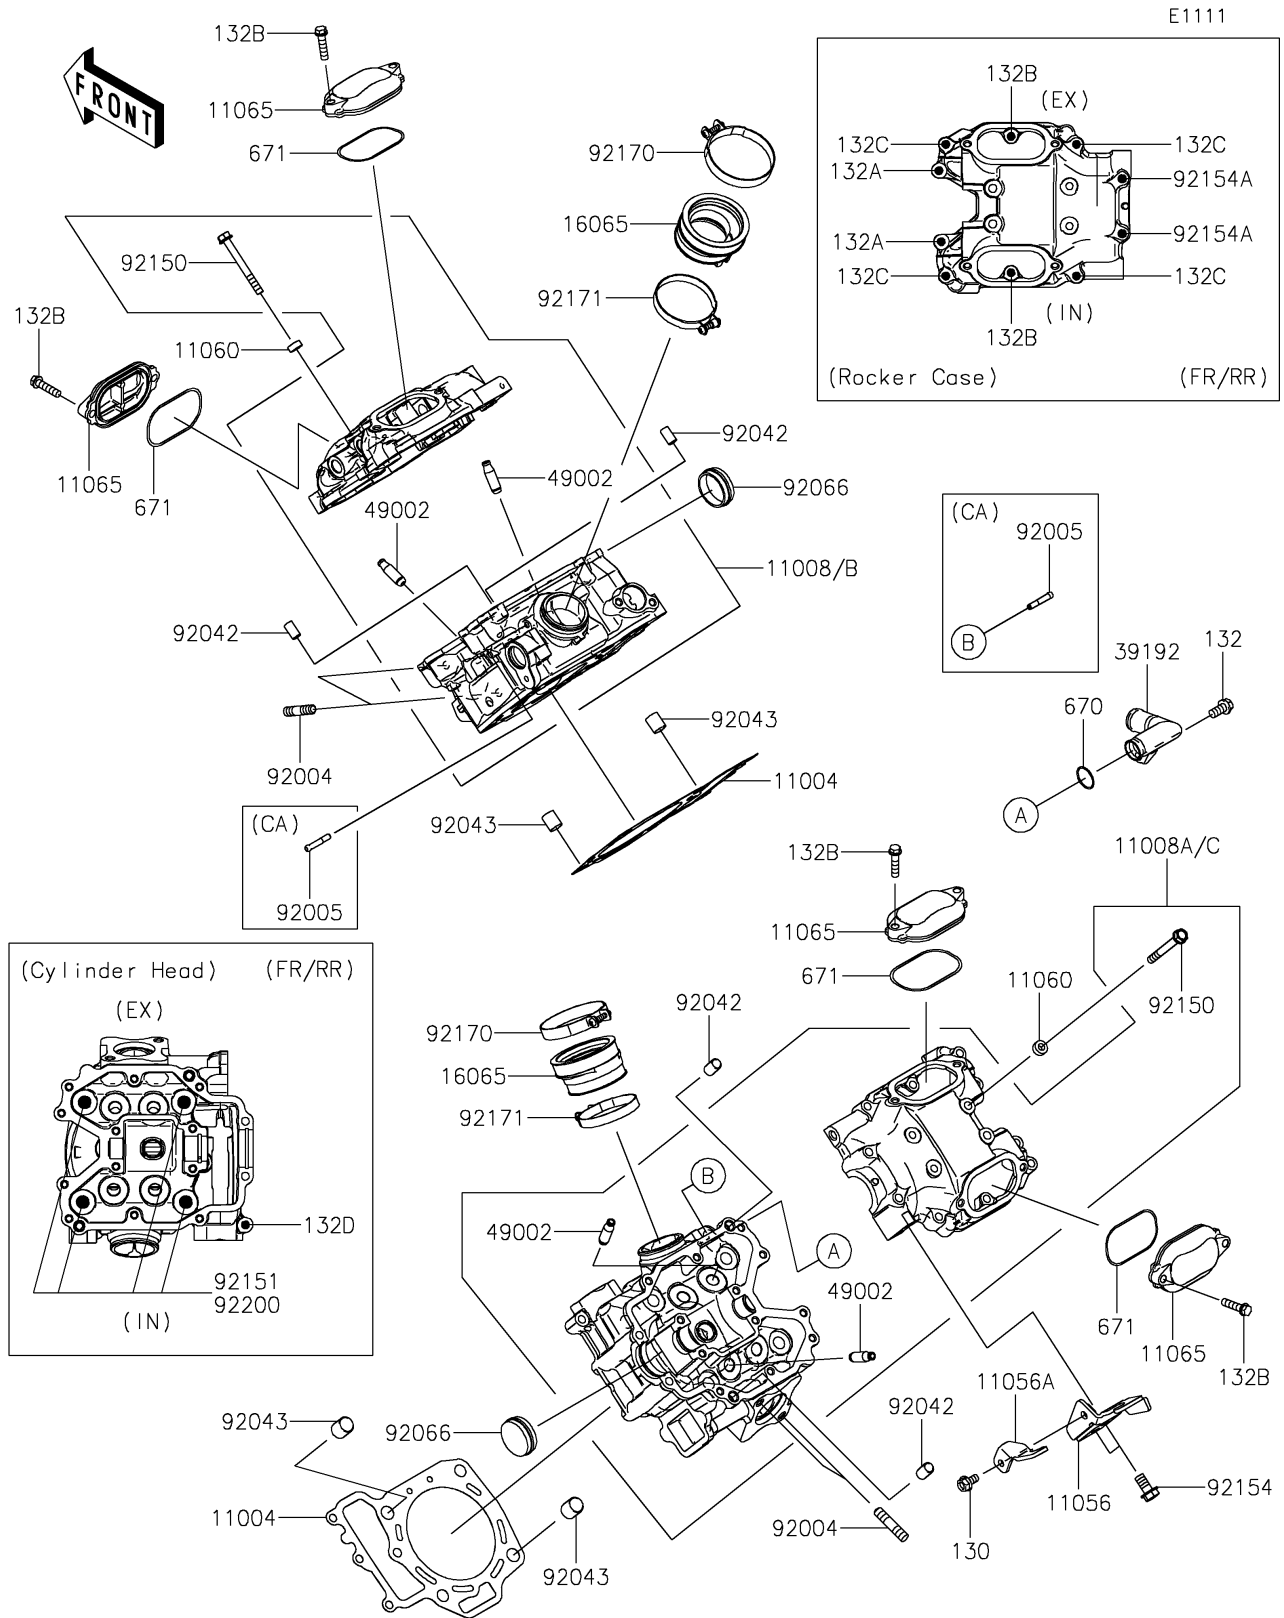

# 2025 TERYX4™ S LE PARTS DIAGRAM

## Cylinder Head

### Cylinder Head

ITEM NAME	PART NUMBER	QUANTITY
GASKET-HEAD (Ref # 11004)	11004-0713	2
HEAD-COMP-CYLINDER,FR (Ref # 11008)	11008-1491	1
HEAD-COMP-CYLINDER,RR (Ref # 11008A)	11008-1492	1
HEAD-COMP-CYLINDER,FR (Ref # 11008B)	11008-1493	1
HEAD-COMP-CYLINDER,RR (Ref # 11008C)	11008-1494	1
BRACKET (Ref # 11056)	11056-1410	1
BRACKET (Ref # 11056A)	11056-1411	1
GASKET,6.2X12X0.3 (Ref # 11060)	11060-1994	8
CAP,ROCKER CASE (Ref # 11065)	11065-0724	4
HOLDER-CARBURETOR (Ref # 16065)	16065-0118	2
PIPE-WATER,RR (Ref # 39192)	39192-0119	1
GUIDE-VALVE (Ref # 49002)	49002-0706	8
STUD,8X22 (Ref # 92004)	92004-1217	4
FITTING (Ref # 92005)	92005-1264	2
PIN,DOWEL,6.3X8X14 (Ref # 92042)	92042-007	4
PIN,10.1X12X14 (Ref # 92043)	92043-4009	4
PLUG (Ref # 92066)	92066-0904	2
BOLT,FLANGED,6X55 (Ref # 92150)	92150-1302	8
BOLT,FLANGED,10X150 (Ref # 92151)	92151-1917	8
BOLT,FLANGED,8X20 (Ref # 92154)	92154-0885	2
BOLT,FLANGED,6X130 (Ref # 92154A)	92154-0993	4
CLAMP (Ref # 92170)	92170-1448	2
CLAMP (Ref # 92171)	92171-0722	2
WASHER,11.5X20.5X1.6 (Ref # 92200)	92200-1128	8
BOLT-FLANGED,6X12 (Ref # 130)	130BA0612	1
BOLT-FLANGED-SMALL,6X12 (Ref # 132)	132BA0612	1
BOLT-FLANGED-SMALL,6X20 (Ref # 132A)	132BA0620	4
BOLT-FLANGED-SMALL,6X25 (Ref # 132B)	132BA0625	12
BOLT-FLANGED-SMALL,6X30 (Ref # 132C)	132BA0630	8

### Cylinder Head

ITEM NAME	PART NUMBER	QUANTITY
BOLT-FLANGED-SMALL,6X95 (Ref # 132D)	132BA0695	2
O RING,16MM (Ref # 670)	670B2016	1
O RING,55MM (Ref # 671)	671D2555	4