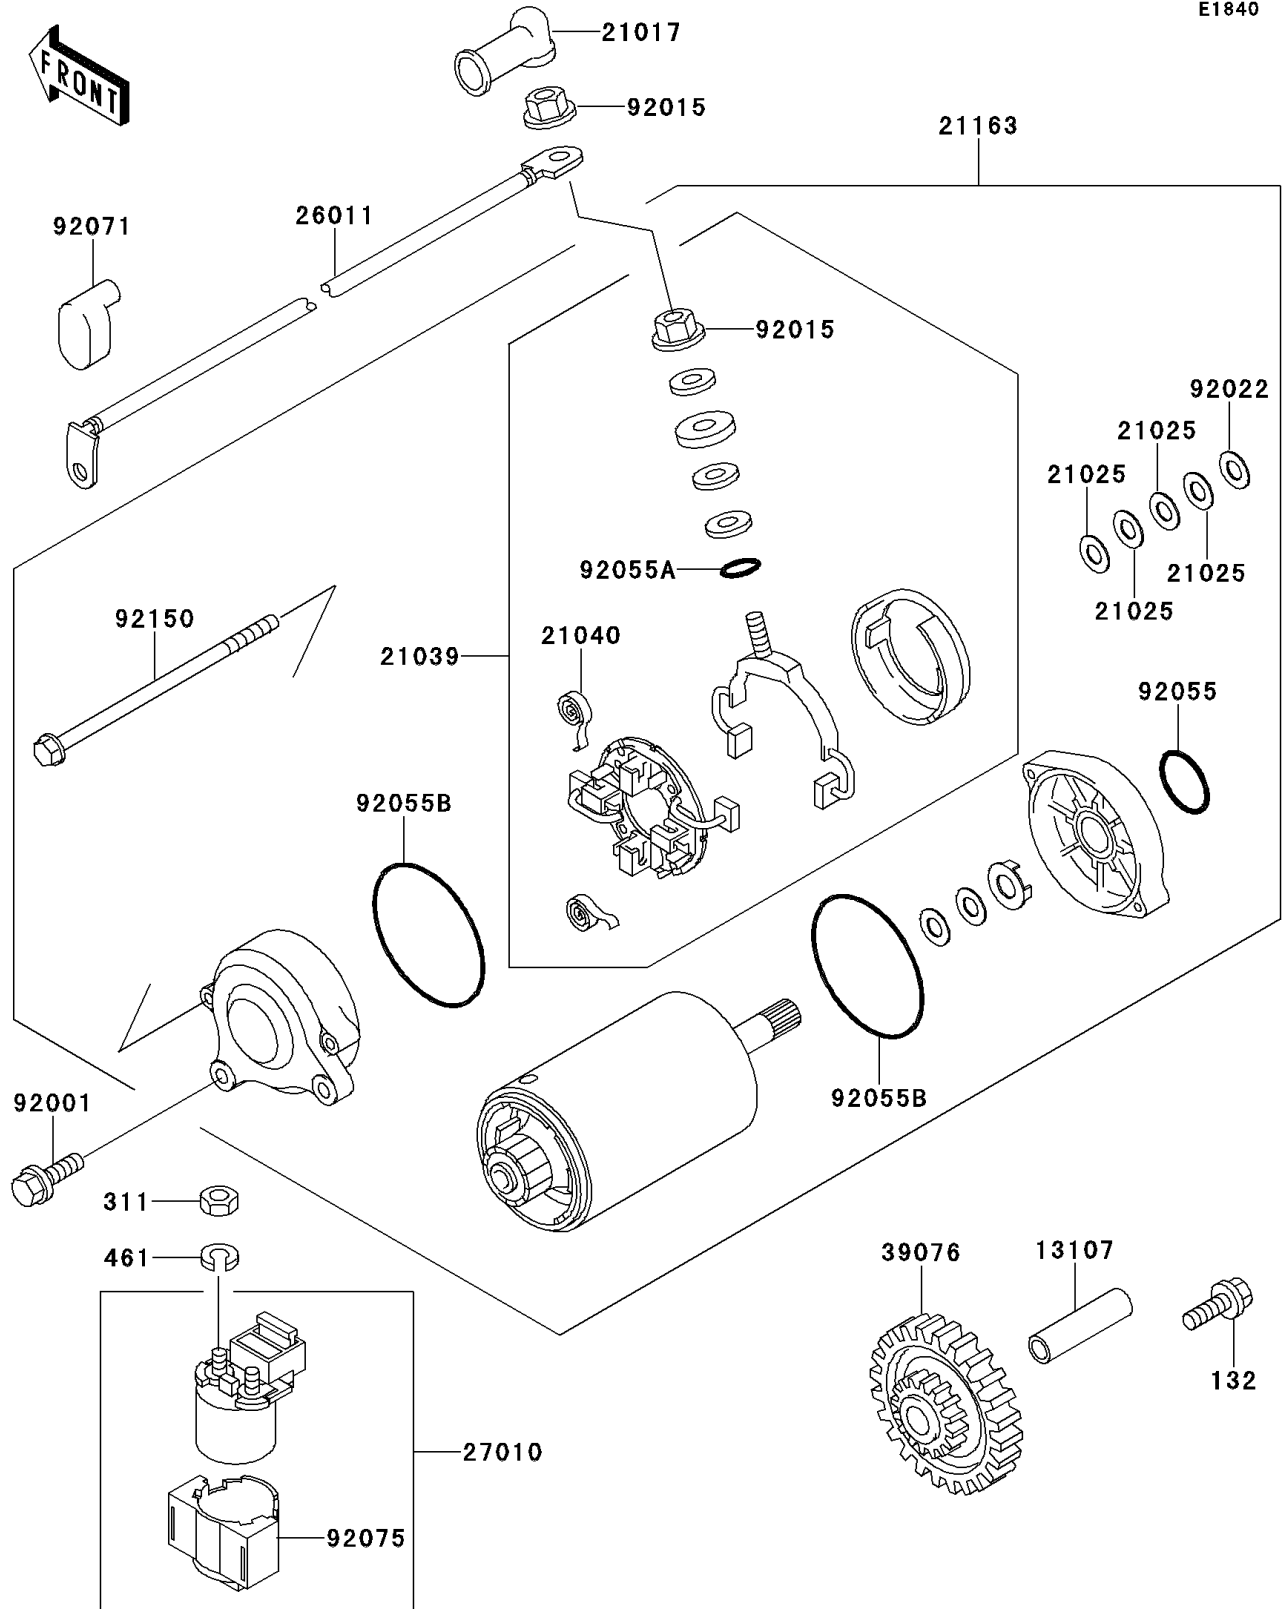

2001 Ninja® ZX™-11 PARTS DIAGRAM

Starter Motor

E1840

2001 Ninja® ZX™-11 PARTS LIST

Starter Motor

ITEM NAME	PART NUMBER	QUANTITY
BOLT-FLANGED-SMALL (Ref # 132)	132G0612	1
NUT-HEX,6MM (Ref # 311)	311B0600	2
WASHER-SPRING,6MM (Ref # 461)	461F0600	2
SHAFT,IDLE GEAR (Ref # 13107)	13107-1106	1
GROMMET,STARTER TERMINAL (Ref # 21017)	21017-017	1
WASHER,9.1X18X0.2 (Ref # 21025)	21025-011	4
BRUSH,CARBON (Ref # 21039)	21039-1060	1
SPRING-BRUSH (Ref # 21040)	21040-1055	4
STARTER-ELECTRIC (Ref # 21163)	21163-1212	1
WIRE-LEAD,STARTER MOTOR (Ref # 26011)	26011-1479	1
SWITCH,MAGNETIC (Ref # 27010)	27010-1254	1
LIMITER,STARTER IDLE GEAR (Ref # 39076)	39076-1061	1
BOLT,6X20 (Ref # 92001)	92001-1947	2
NUT,STARTER MOTOR (Ref # 92015)	92015-1476	2
WASHER,9.1X18X0.8 (Ref # 92022)	92022-1132	1
RING-O (Ref # 92055)	92055-1276	1
RING-O,4.5X2.0 (Ref # 92055A)	92055-1370	1
RING-O,STARTER MOTOR (Ref # 92055B)	92055-1381	2
GROMMET,TERMINAL (Ref # 92071)	92071-1130	1
DAMPER,MAGNETIC SWITCH (Ref # 92075)	92075-1863	1
BOLT (Ref # 92150)	92150-1693	2