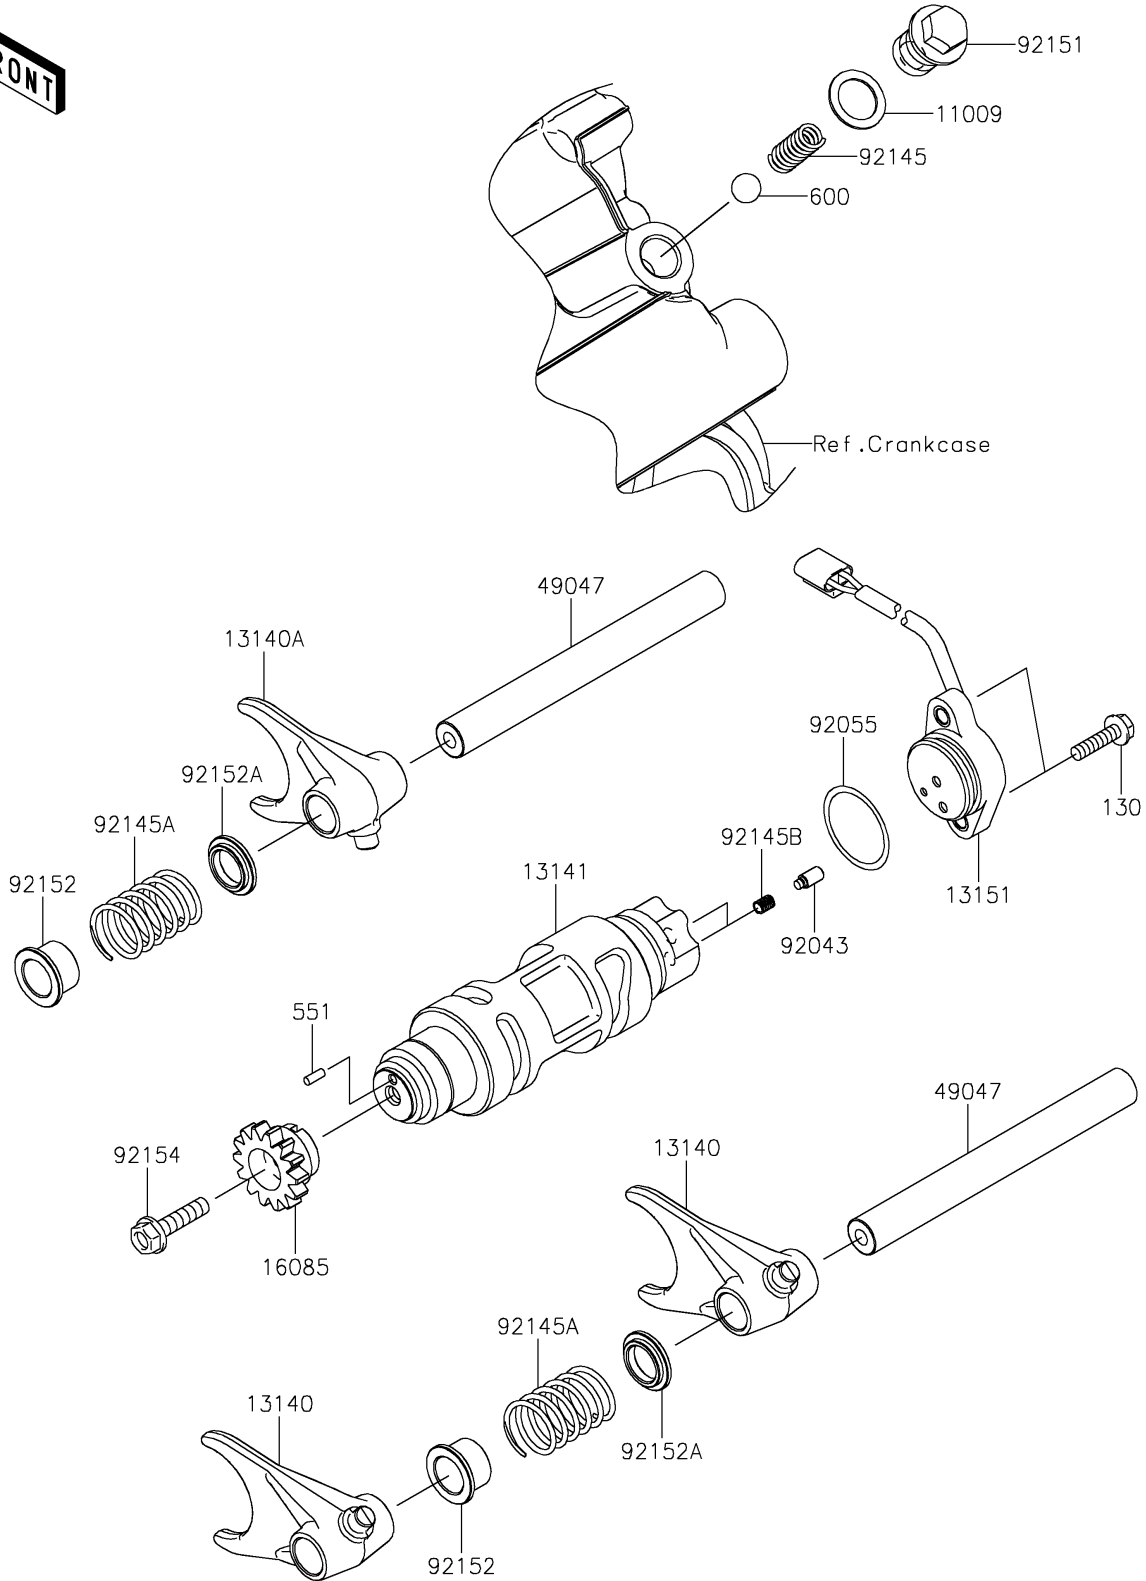

2025 Teryx4 S LE PARTS DIAGRAM

Gear Change Drum/Shift Fork(s)

E1362

2025 Teryx4 S LE PARTS LIST

Gear Change Drum/Shift Fork(s)

ITEM NAME	PART NUMBER	QUANTITY
GASKET,15.5X22X1 (Ref # 11009)	11009-1008	1
FORK-SHIFT,COUNTER (Ref # 13140)	13140-0622	2
FORK-SHIFT,INPUT (Ref # 13140A)	13140-0623	1
DRUM-CHANGE (Ref # 13141)	13141-0576	1
SWITCH-COMP,GEAR POSITION (Ref # 13151)	13151-0561	1
GEAR,14T (Ref # 16085)	16085-0589	1
ROD-SHIFT (Ref # 49047)	49047-0619	2
PIN (Ref # 92043)	92043-1654	2
RING-O,27.7X2.4 (Ref # 92055)	92055-091	1
SPRING (Ref # 92145)	92145-0828	1
SPRING (Ref # 92145A)	92145-0898	2
SPRING (Ref # 92145B)	92145-1414	2
BOLT (Ref # 92151)	92151-1451	1
COLLAR,14X18X12.5 (Ref # 92152)	92152-2156	2
COLLAR,14X18X4 (Ref # 92152A)	92152-2157	2
BOLT,FLANGED,6X25 (Ref # 92154)	92154-0707	1
BOLT-FLANGED,5X20 (Ref # 130)	130BA0520	2
PIN-DOWEL,3X8 (Ref # 551)	551A0308	1
BALL-STEEL,13/32 (Ref # 600)	600A1300	1