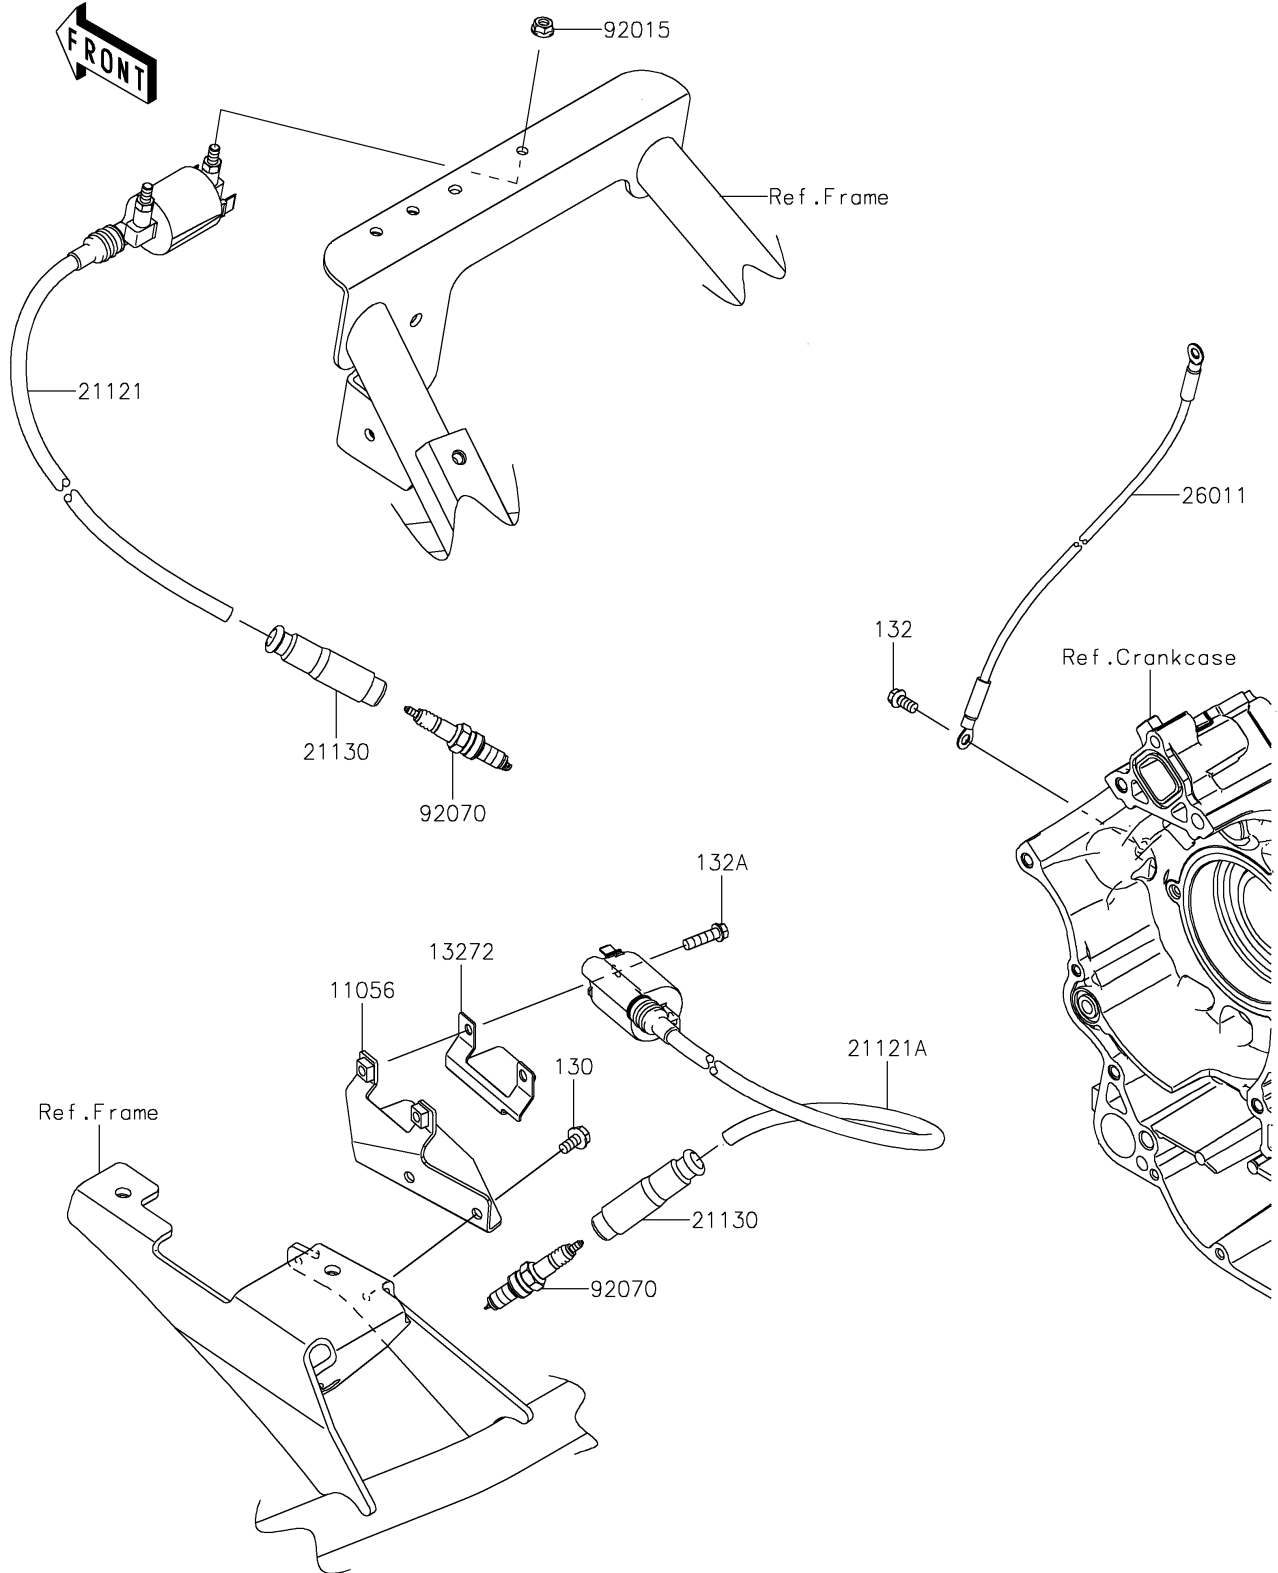

# 2025 Teryx4 S LE PARTS DIAGRAM

## Ignition System

E1830

## 2025 Teryx4 S LE PARTS LIST

### Ignition System

ITEM NAME	PART NUMBER	QUANTITY
BRACKET (Ref # 11056)	11056-2673	1
PLATE (Ref # 13272)	13272-1541	1
COIL-IGNITION (Ref # 21121)	21121-0716	1
COIL-IGNITION (Ref # 21121A)	21121-0717	1
CAP-SPARK PLUG (Ref # 21130)	21130-1071	2
WIRE-LEAD (Ref # 26011)	26011-0712	1
NUT,FLANGED,6MM (Ref # 92015)	92015-1367	2
PLUG-SPARK,CPR7EA-9(NGK) (Ref # 92070)	92070-0022	2
BOLT-FLANGED,6X12 (Ref # 130)	130BA0612	2
BOLT-FLANGED-SMALL,6X12 (Ref # 132)	132BA0612	1
BOLT-FLANGED-SMALL,6X22 (Ref # 132A)	132BA0622	2