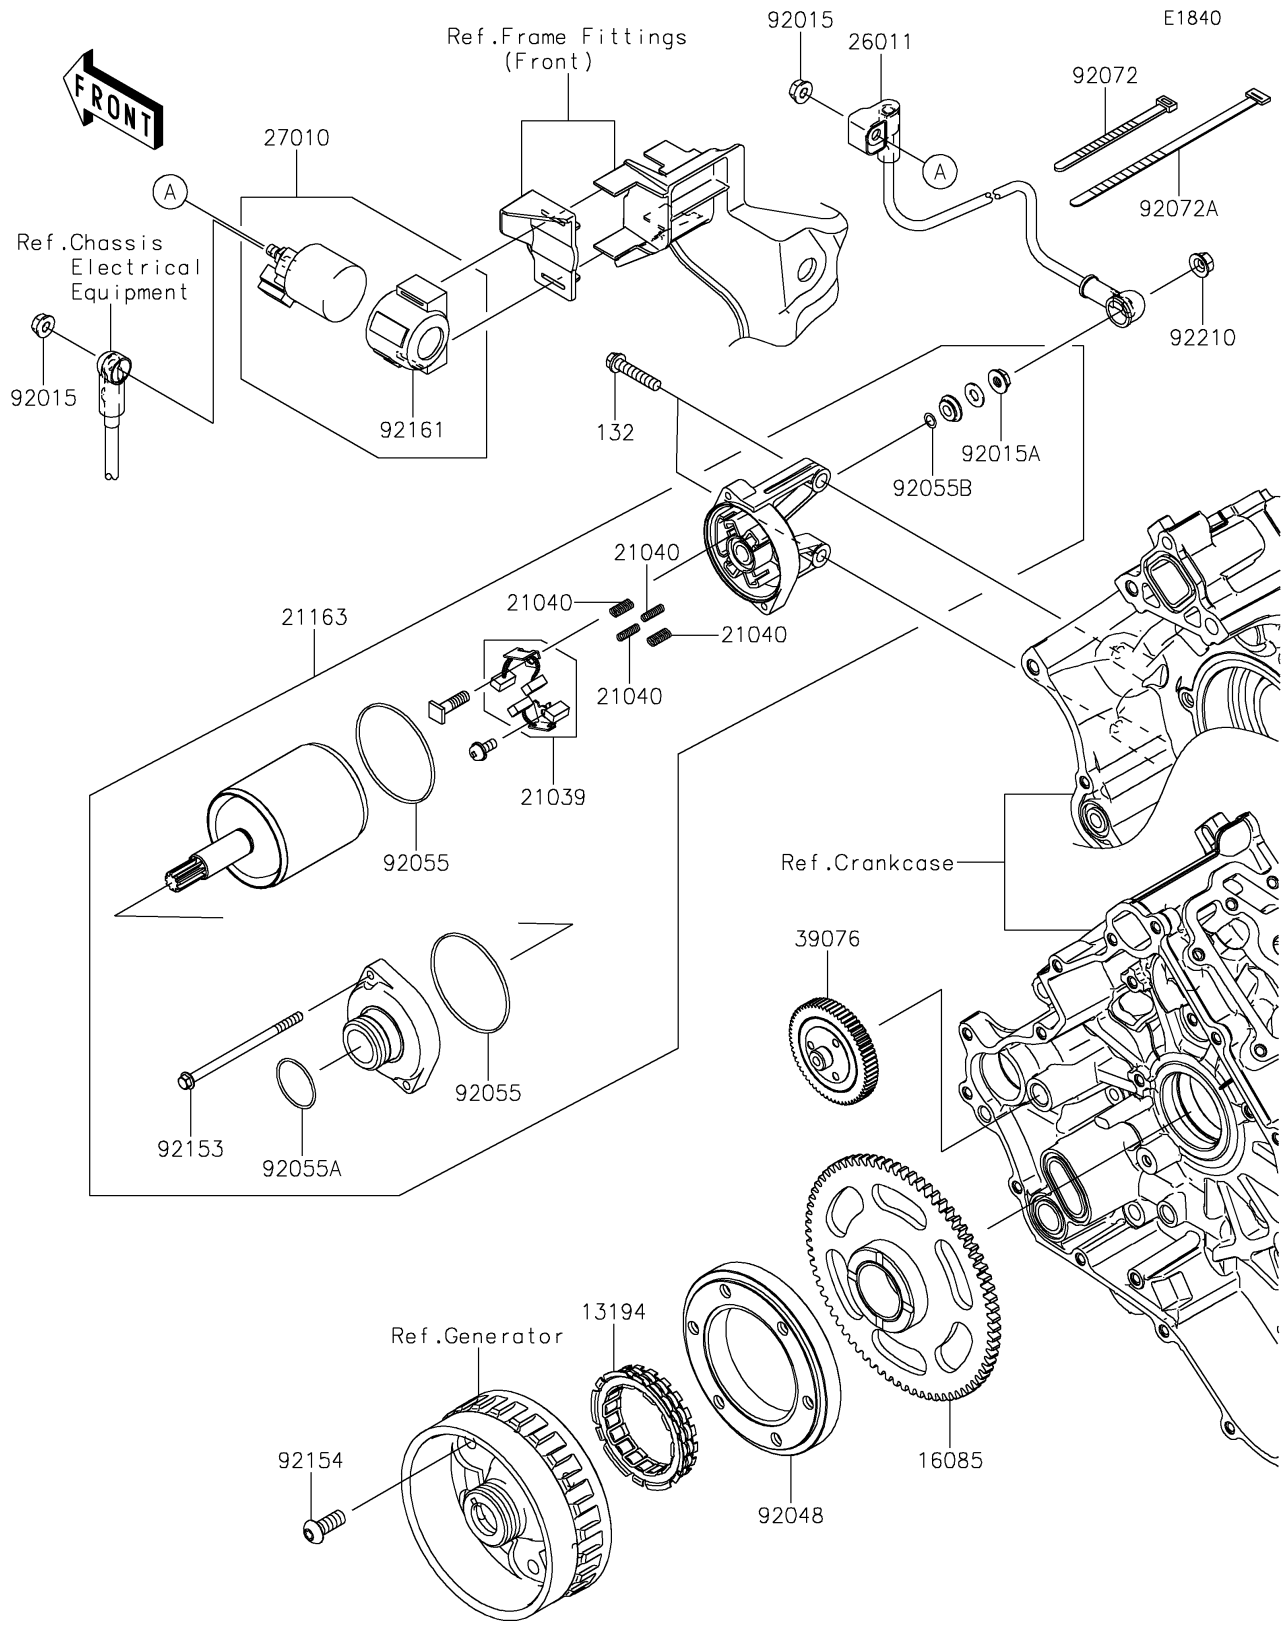

2025 Teryx4 S LE PARTS DIAGRAM

Starter Motor

2025 Teryx4 S LE PARTS LIST

Starter Motor

ITEM NAME	PART NUMBER	QUANTITY
CLUTCH-ONEWAY (Ref # 13194)	13194-1094	1
GEAR,STARTER (Ref # 16085)	16085-0591	1
BRUSH,CARBON (Ref # 21039)	21039-0004	1
SPRING-BRUSH (Ref # 21040)	21040-0003	4
STARTER-ELECTRIC (Ref # 21163)	21163-0037	1
WIRE-LEAD (Ref # 26011)	26011-0901	1
SWITCH,MAGNETIC (Ref # 27010)	27010-0766	1
LIMITER,STARTER (Ref # 39076)	39076-0555	1
NUT,FLANGED,6MM (Ref # 92015)	92015-1367	2
NUT,STARTER MOTOR (Ref # 92015A)	92015-1476	1
RACE,ONEWAY CLUTCH (Ref # 92048)	92048-0553	1
RING-O (Ref # 92055)	92055-0136	2
RING-O (Ref # 92055A)	92055-1276	1
RING-O,4.5X2.0 (Ref # 92055B)	92055-1370	1
BAND,L=123 (Ref # 92072)	92072-030	1
BAND,L=186 (Ref # 92072A)	92072-056	1
BOLT (Ref # 92153)	92153-1850	2
BOLT,TORX,8X20 (Ref # 92154)	92154-0421	6
DAMPER,MAGNETIC SWITCH (Ref # 92161)	92161-1722	1
NUT,6MM (Ref # 92210)	92210-0188	1
BOLT-FLANGED-SMALL,6X30 (Ref # 132)	132BA0630	2