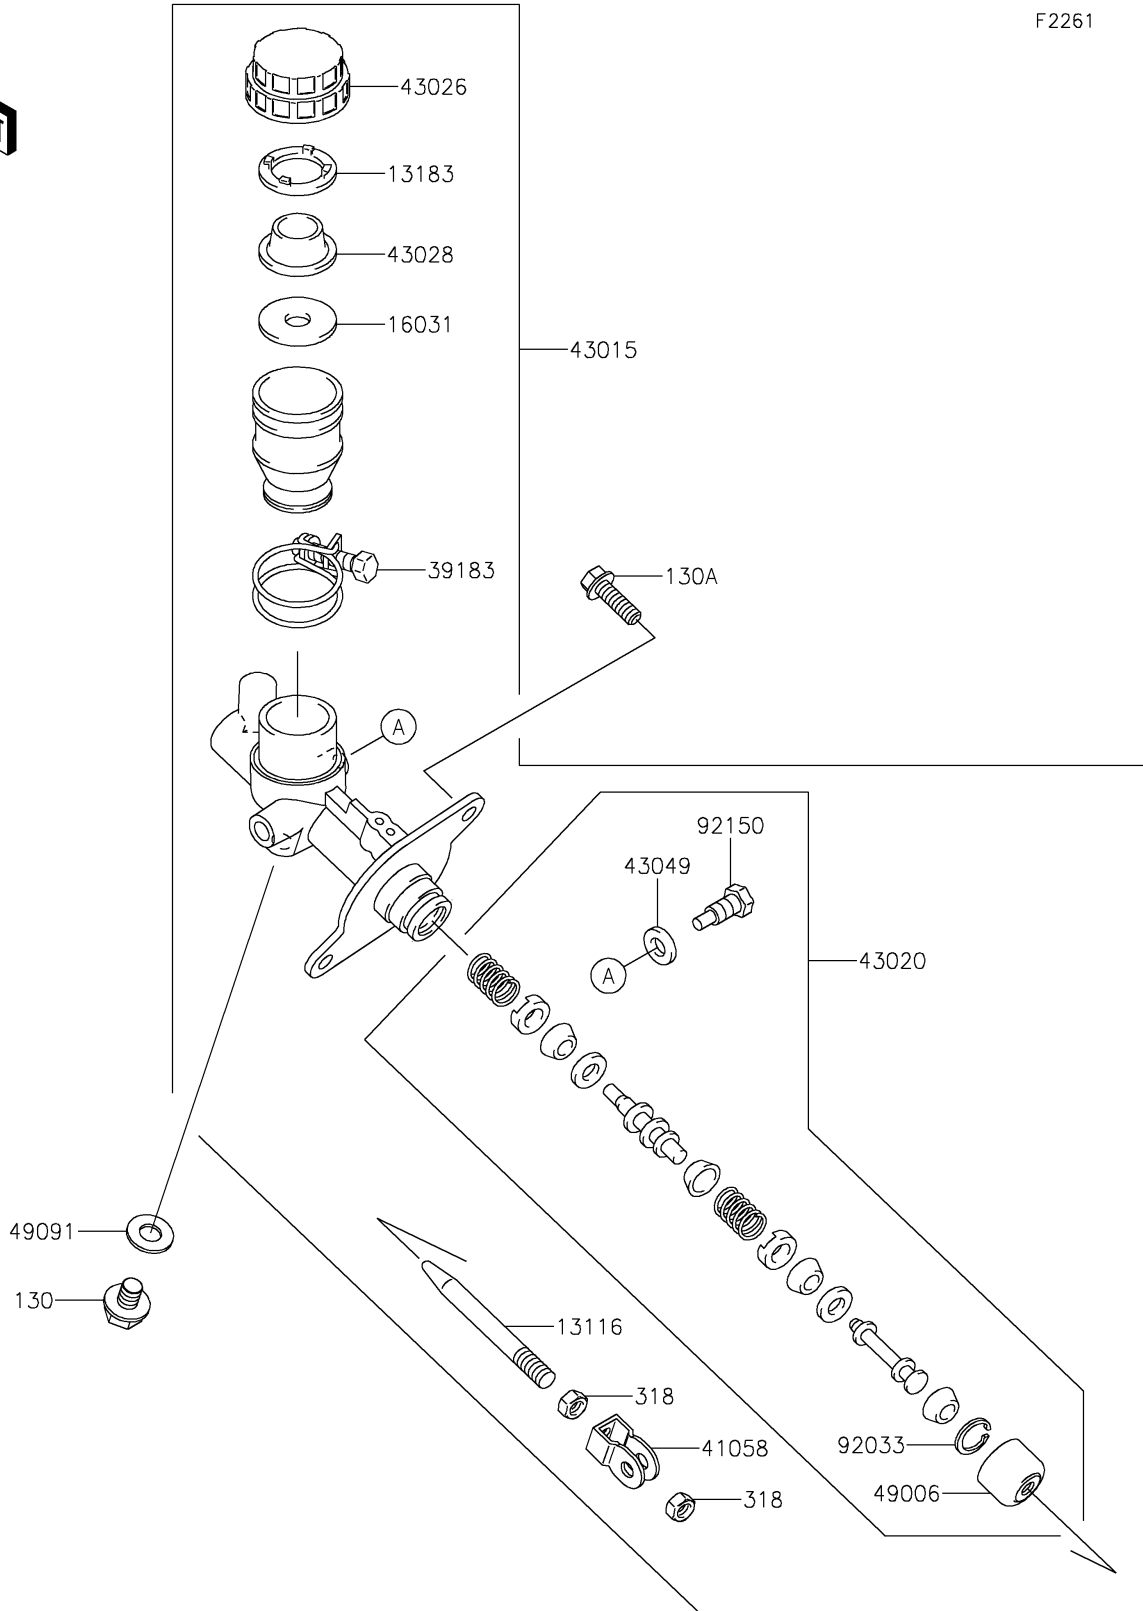

# 2025 Teryx4 S LE PARTS DIAGRAM

## Master Cylinder

F2261

## 2025 Teryx4 S LE PARTS LIST

### Master Cylinder

ITEM NAME	PART NUMBER	QUANTITY
ROD-PUSH (Ref # 13116)	13116-1134	1
PLATE (Ref # 13183)	13183-1306	1
FLOAT (Ref # 16031)	16031-1069	1
BAND-ASSY (Ref # 39183)	39183-1055	1
RODEND-BRAKE (Ref # 41058)	41058-1057	1
CYLINDER-ASSY-MASTER (Ref # 43015)	43015-1683	1
PISTON-COMP-BRAKE (Ref # 43020)	43020-1124	1
CAP-BRAKE (Ref # 43026)	43026-1067	1
DIAPHRAGM (Ref # 43028)	43028-1078	1
PACKING (Ref # 43049)	43049-1065	1
BOOT (Ref # 49006)	49006-1245	1
WASHER-SEAL,10.1X14.5X1.5 (Ref # 49091)	49091-0001	1
RING-SNAP (Ref # 92033)	92033-1255	1
BOLT,STOP (Ref # 92150)	92150-1165	1
BOLT-FLANGED,10X12 (Ref # 130)	130AA1012	1
BOLT-FLANGED,8X25 (Ref # 130A)	130BA0825	2
NUT-HEX-SMALL,8MM (Ref # 318)	318BA0800	2