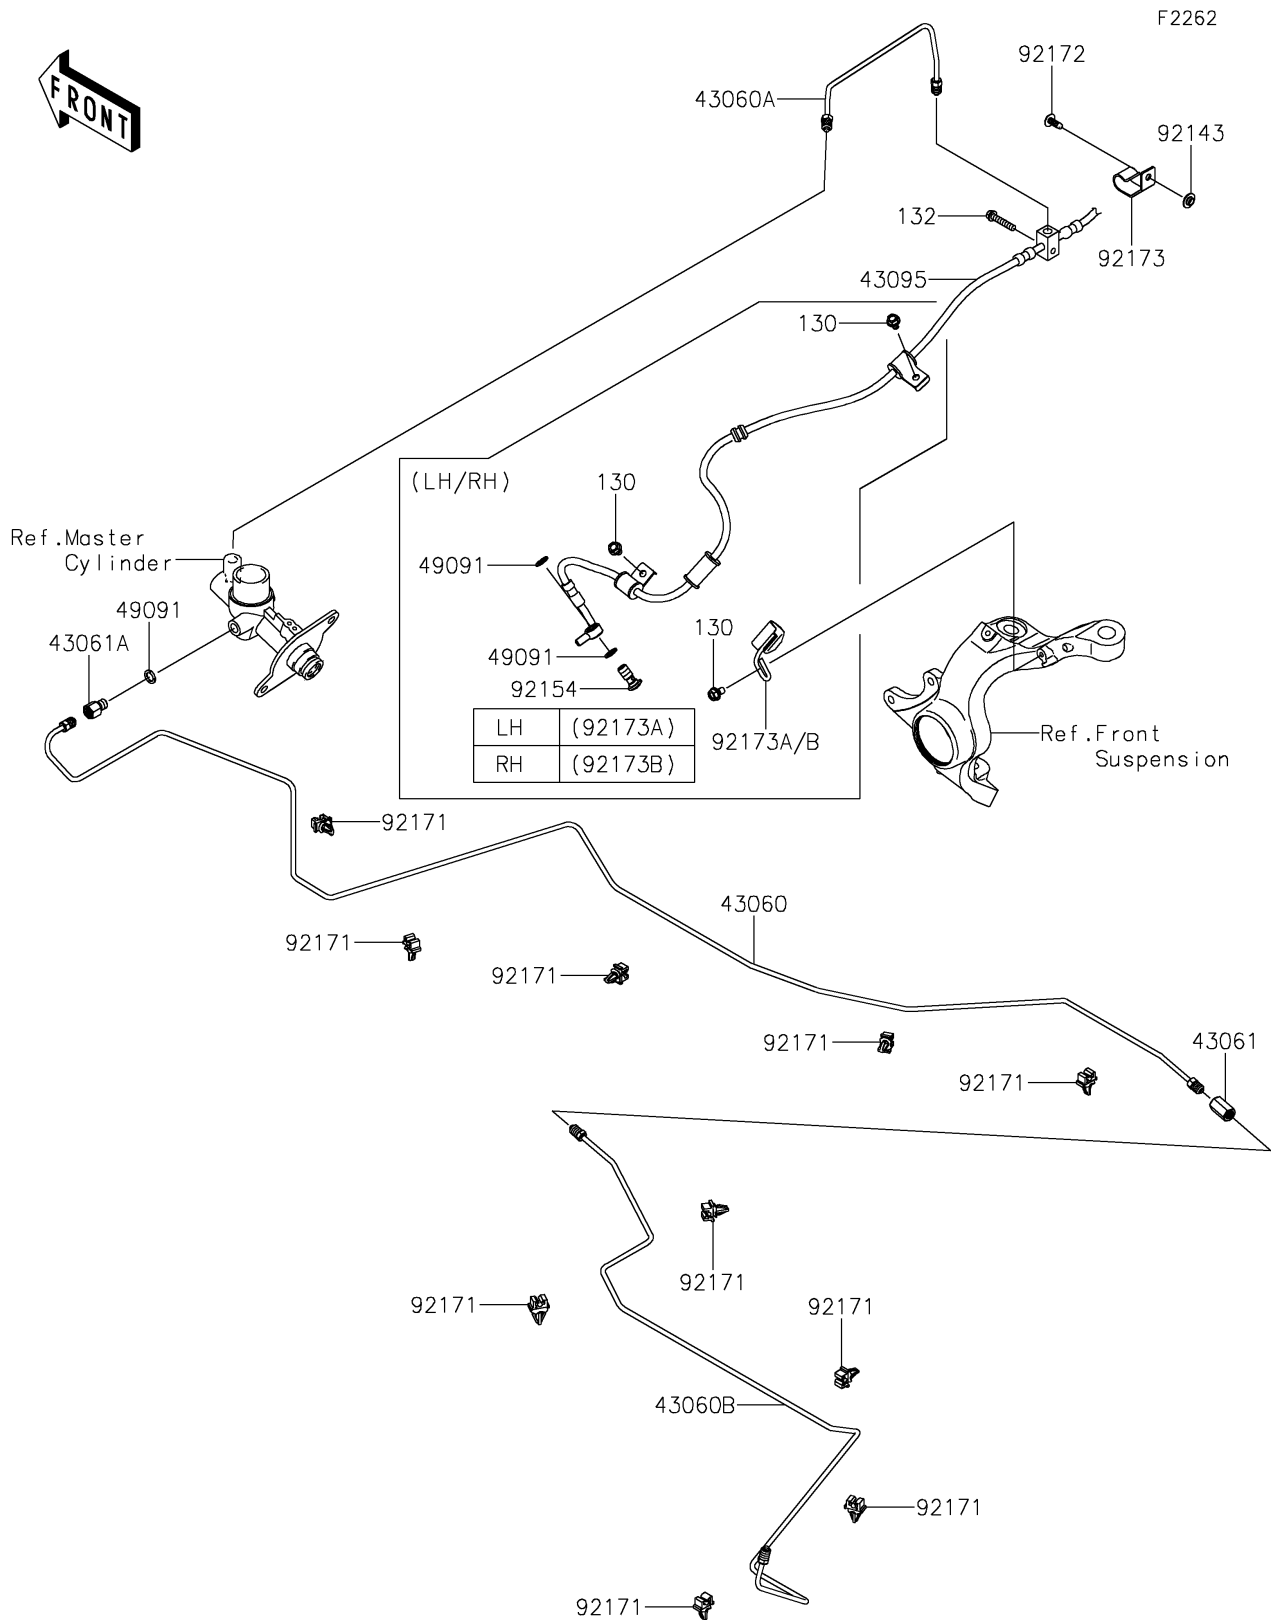

2025 TERYX4™ S LE PARTS DIAGRAM

Brake Piping

2025 TERYX4™ S LE PARTS LIST

Brake Piping

ITEM NAME	PART NUMBER	QUANTITY
PIPE-BRAKE,M/C-JOINT (Ref # 43060)	43060-0316	1
PIPE-BRAKE,M/C-FR JOINT (Ref # 43060A)	43060-0320	1
PIPE-BRAKE,JOINT-BRAKE (Ref # 43060B)	43060-0324	1
JOINT-BRAKE (Ref # 43061)	43061-0003	1
JOINT-BRAKE,M/C (Ref # 43061A)	43061-0302	1
HOSE-BRAKE,FR (Ref # 43095)	43095-1749	1
WASHER-SEAL,10.1X14.5X1.5 (Ref # 49091)	49091-0001	5
COLLAR (Ref # 92143)	92143-1087	1
BOLT,TORX,10X23 (Ref # 92154)	92154-1875	2
CLAMP (Ref # 92171)	92171-0805	10
SCREW,TAPPING,6X16 (Ref # 92172)	92172-0739	1
CLAMP (Ref # 92173)	92173-0930	1
CLAMP,LH (Ref # 92173A)	92173-0934	1
CLAMP,RH (Ref # 92173B)	92173-0935	1
BOLT-FLANGED,6X10 (Ref # 130)	130BA0610	6
BOLT-FLANGED-SMALL,6X30 (Ref # 132)	132BA0630	1