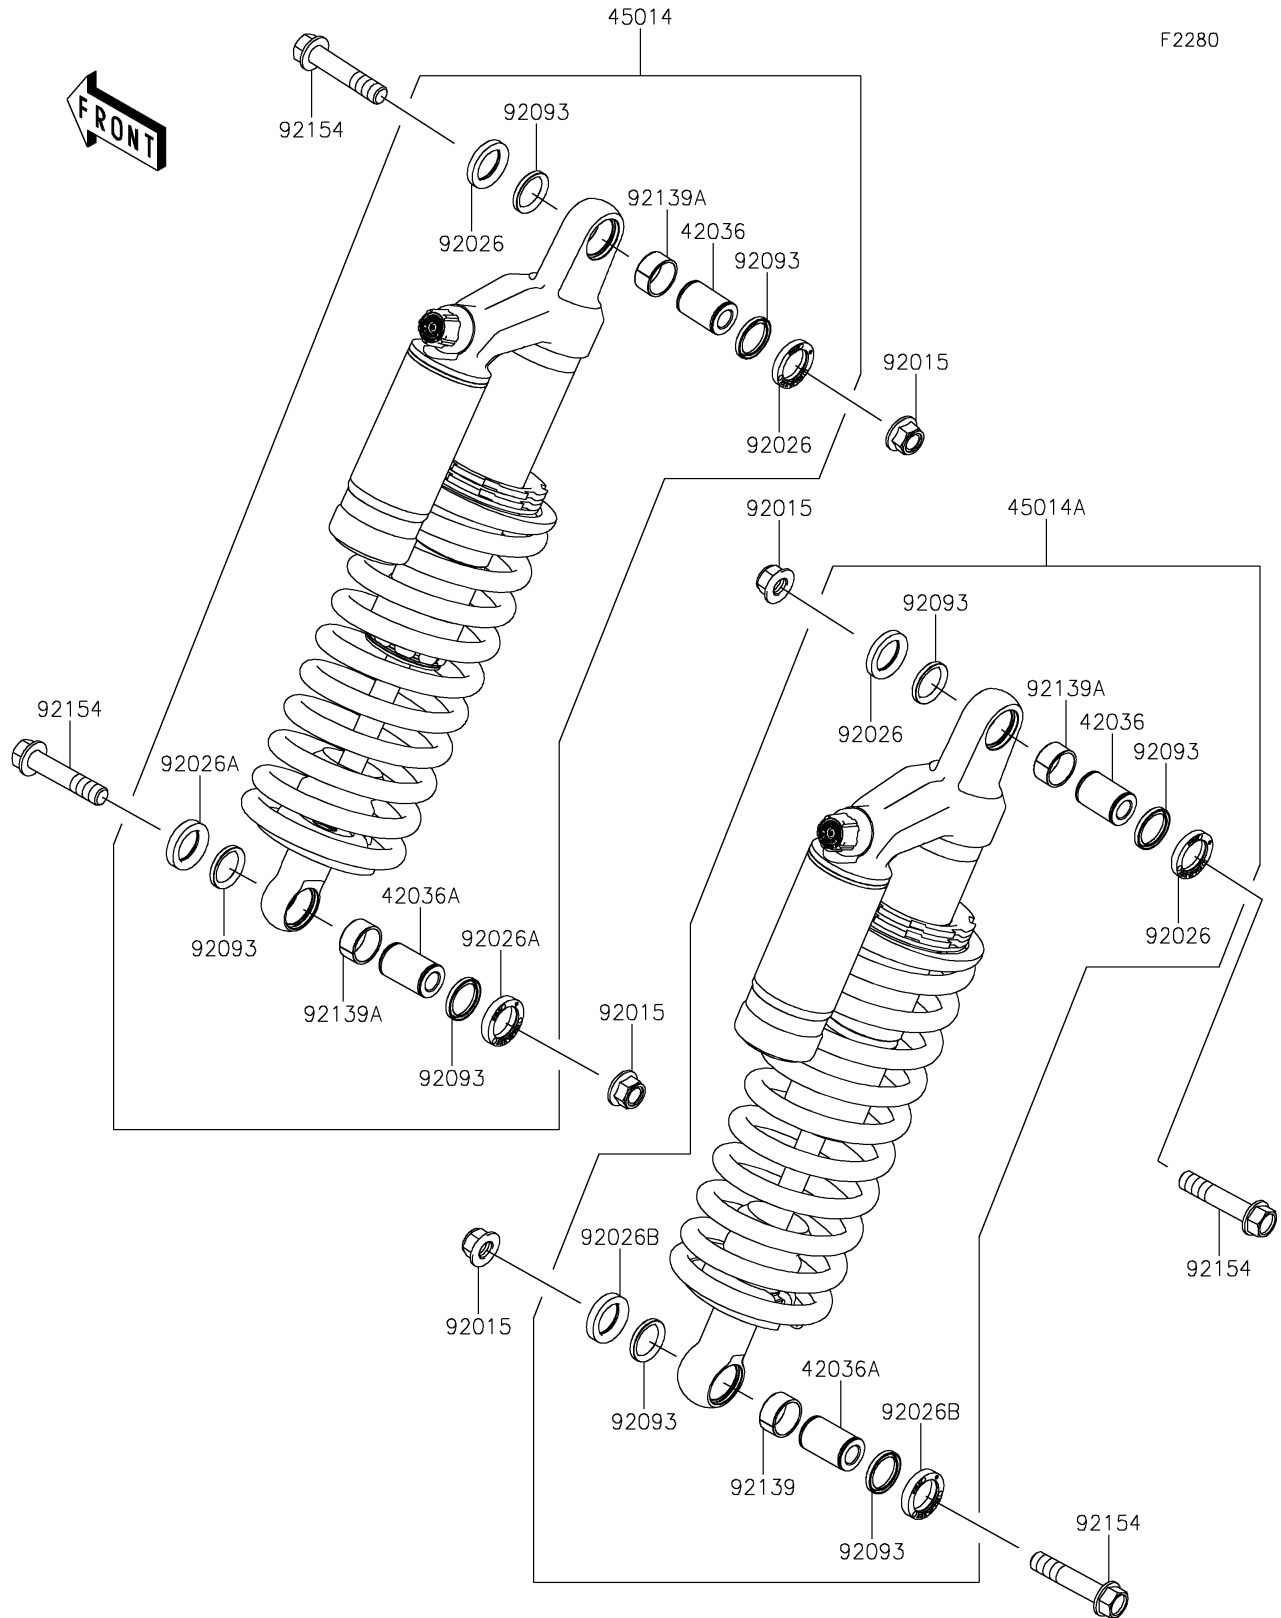

2025 Teryx4 S LE PARTS DIAGRAM

Shock Absorber(s)

2025 Teryx4 S LE PARTS LIST

Shock Absorber(s)

ITEM NAME	PART NUMBER	QUANTITY
SLEEVE (Ref # 42036)	42036-0862	4
SLEEVE (Ref # 42036A)	42036-0863	4
SHOCKABSORBER,FR,SILVER (Ref # 45014)	45014-0729-42P	2
SHOCKABSORBER,RR,SILVER (Ref # 45014A)	45014-0730-42P	2
NUT,LOCK,FLANGED,12MM (Ref # 92015)	92015-1433	8
SPACER (Ref # 92026)	92026-0903	8
SPACER (Ref # 92026A)	92026-0906	4
SPACER (Ref # 92026B)	92026-0907	4
SEAL (Ref # 92093)	92093-0757	16
BUSHING (Ref # 92139)	92139-0809	2
BUSHING (Ref # 92139A)	92139-1127	6
BOLT,FLANGED,12X58 (Ref # 92154)	92154-1319	8