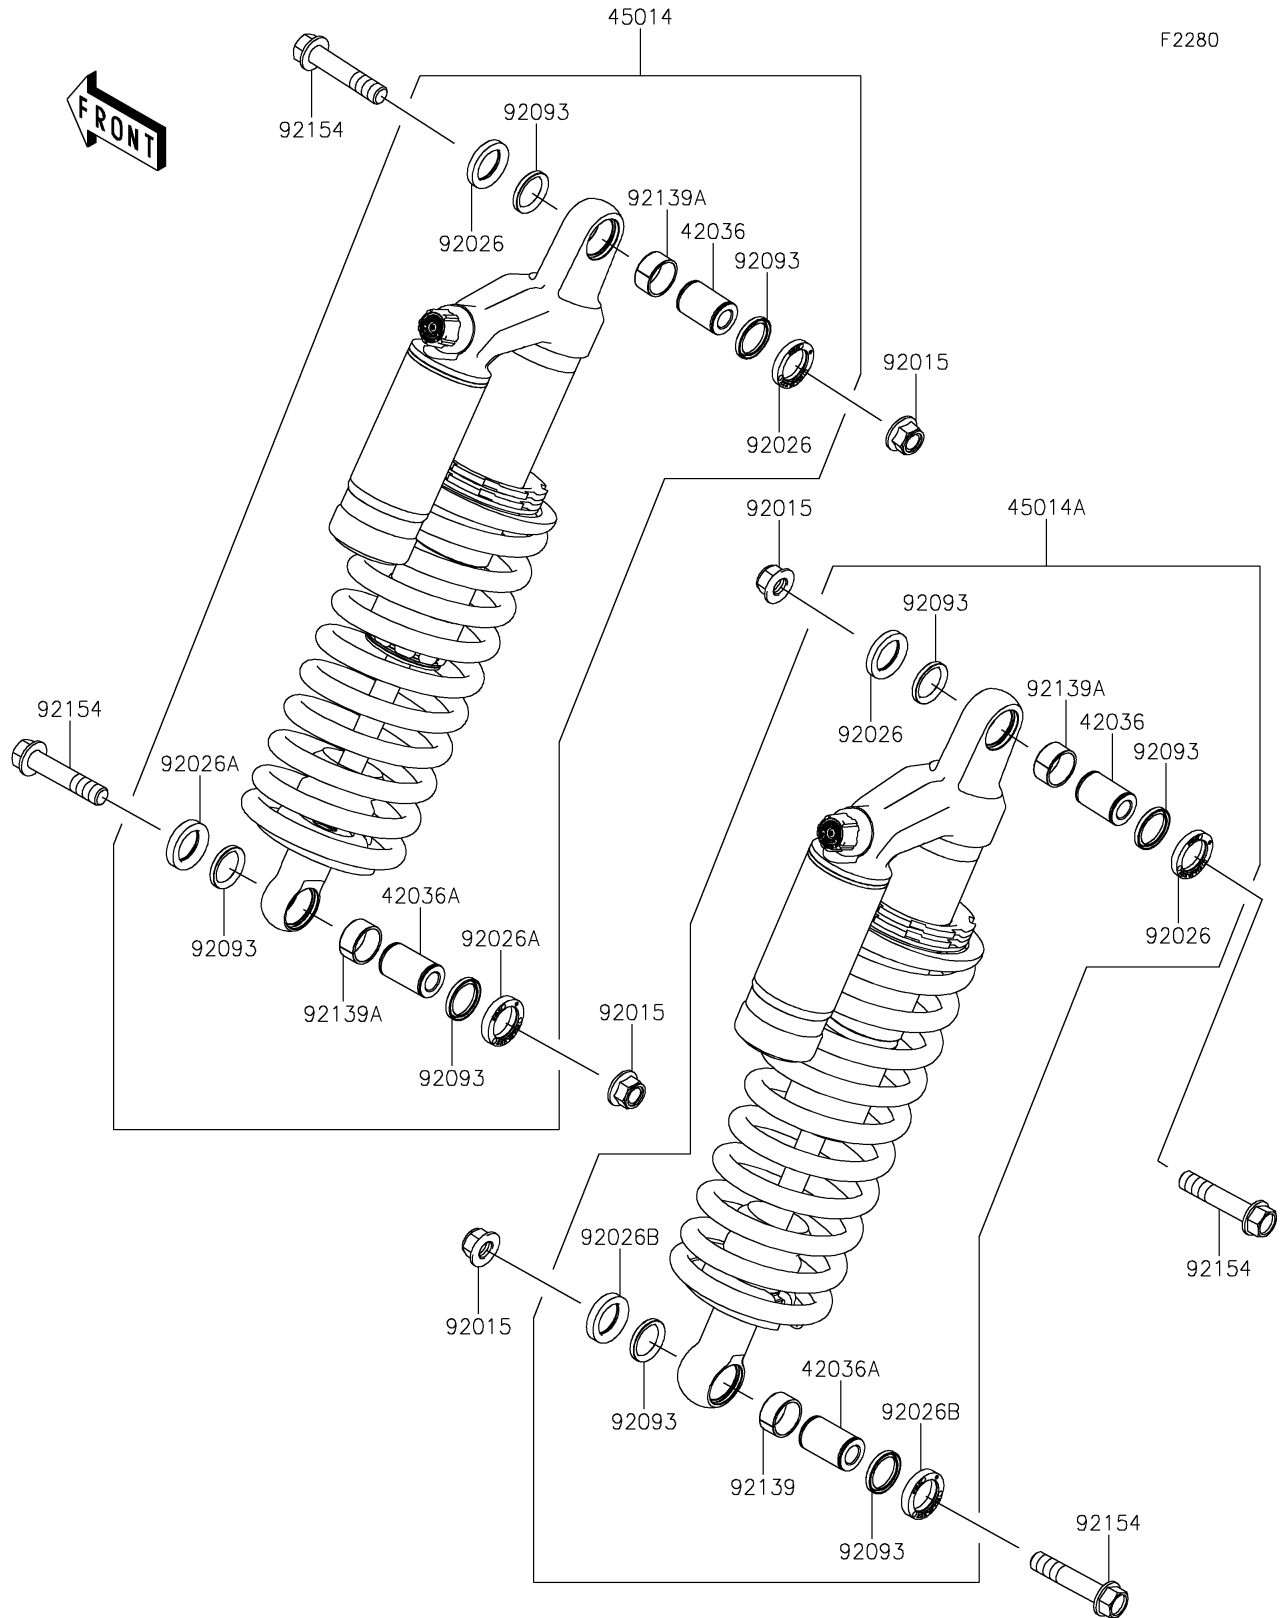

2025 TERYX4™ S LE PARTS DIAGRAM

Shock Absorber(s)

2025 TERYX4™ S LE PARTS LIST

Shock Absorber(s)

ITEM NAME	PART NUMBER	QUANTITY
SLEEVE (Ref # 42036)	42036-0862	4
SLEEVE (Ref # 42036A)	42036-0863	4
SHOCKABSORBER,FR,SILVER (Ref # 45014)	45014-0729-42P	2
SHOCKABSORBER,RR,SILVER (Ref # 45014A)	45014-0730-42P	2
NUT,LOCK,FLANGED,12MM (Ref # 92015)	92015-1433	8
SPACER (Ref # 92026)	92026-0903	8
SPACER (Ref # 92026A)	92026-0906	4
SPACER (Ref # 92026B)	92026-0907	4
SEAL (Ref # 92093)	92093-0757	16
BUSHING (Ref # 92139)	92139-0809	2
BUSHING (Ref # 92139A)	92139-1127	6
BOLT,FLANGED,12X58 (Ref # 92154)	92154-1319	8