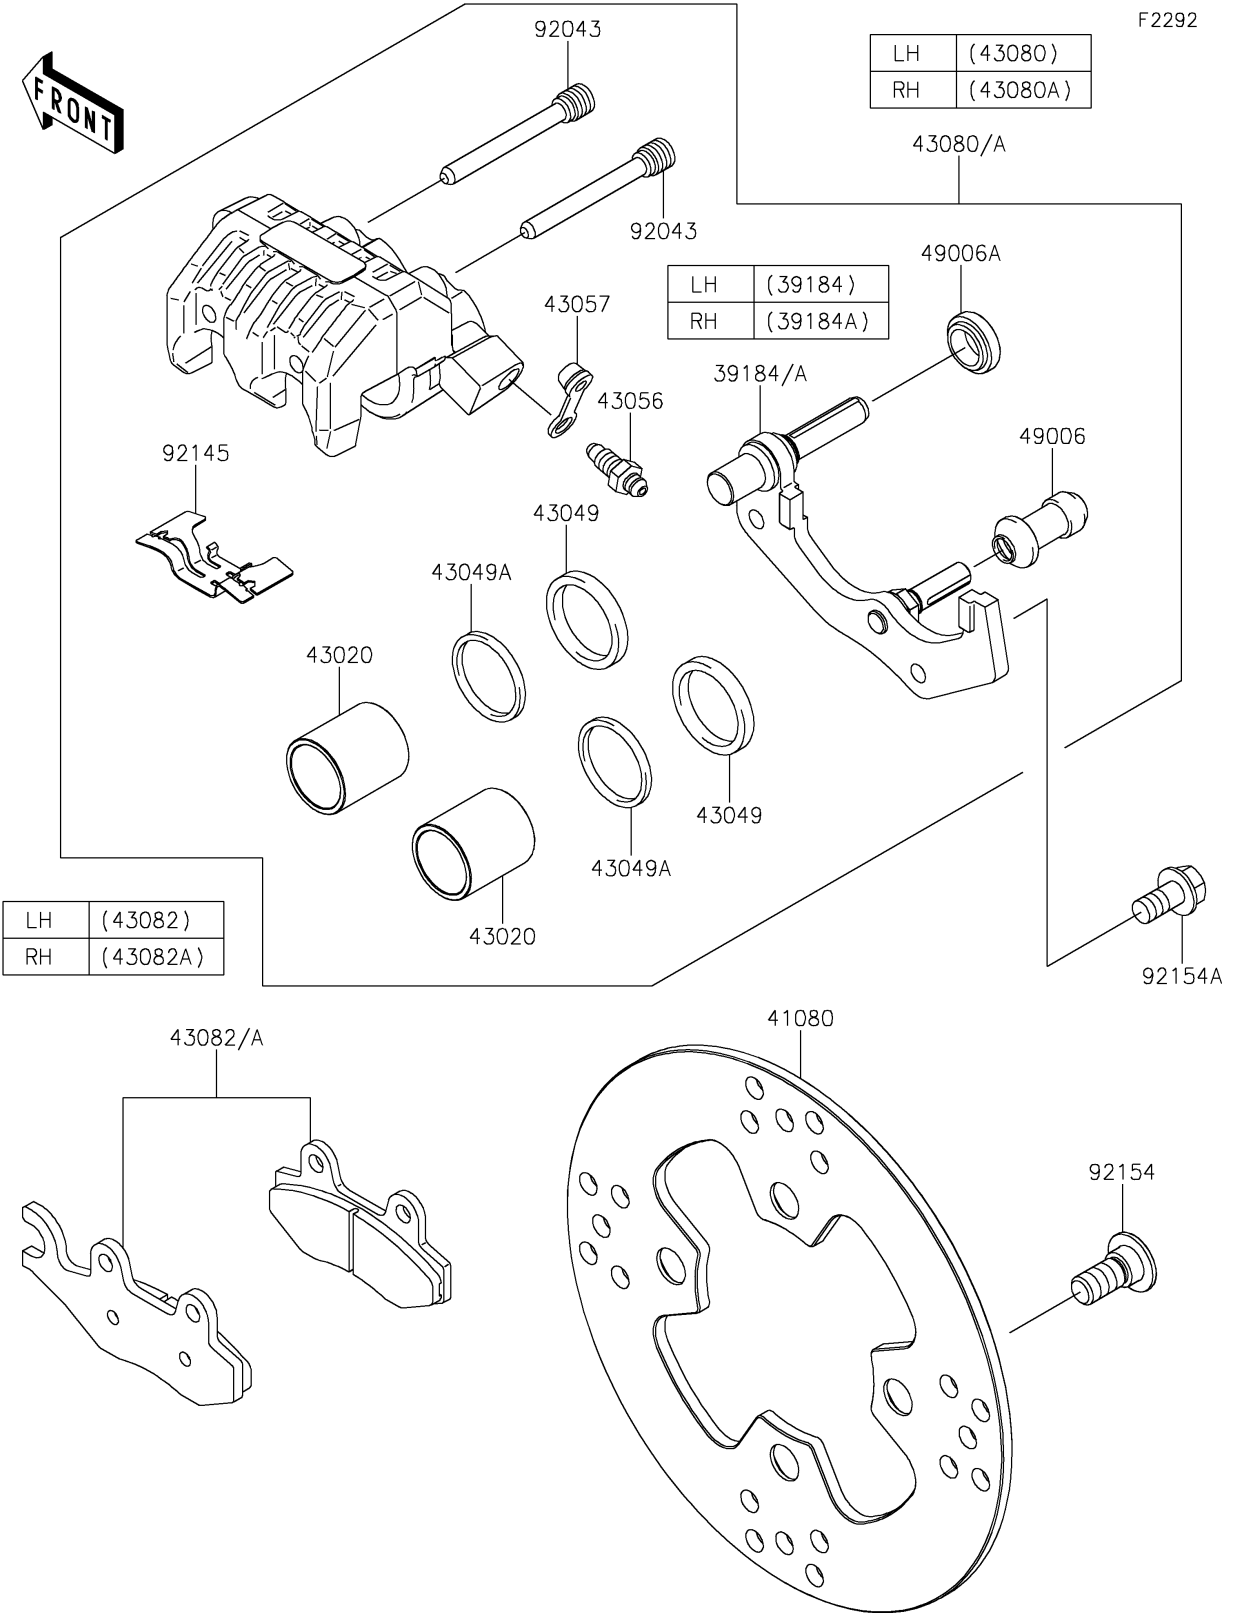

# 2025 Teryx4 S LE PARTS DIAGRAM

Front Brake

## 2025 Teryx4 S LE PARTS LIST

### Front Brake

ITEM NAME	PART NUMBER	QUANTITY
BRACKET-ASSY,LH (Ref # 39184)	39184-0045	1
BRACKET-ASSY,RH (Ref # 39184A)	39184-0046	1
DISC,200MM (Ref # 41080)	41080-0661	2
PISTON-COMP-BRAKE (Ref # 43020)	43020-0054	4
PACKING (Ref # 43049)	43049-0556	4
PACKING (Ref # 43049A)	43049-0557	4
BREATHER-BRAKE (Ref # 43056)	43056-0055	2
CAP-BREATHER (Ref # 43057)	43057-0552	2
CALIPER-SUB-ASSY,LH (Ref # 43080)	43080-0165	1
CALIPER-SUB-ASSY,RH (Ref # 43080A)	43080-0166	1
PAD-ASSY-BRAKE,LH (Ref # 43082)	43082-0126	1
PAD-ASSY-BRAKE,RH (Ref # 43082A)	43082-0127	1
BOOT (Ref # 49006)	49006-0565	2
BOOT (Ref # 49006A)	49006-0566	2
PIN (Ref # 92043)	92043-0184	4
SPRING (Ref # 92145)	92145-0705	2
BOLT,SOCKET,10X23 (Ref # 92154)	92154-0713	8
BOLT,FLANGED,8X16 (Ref # 92154A)	92154-1952	4