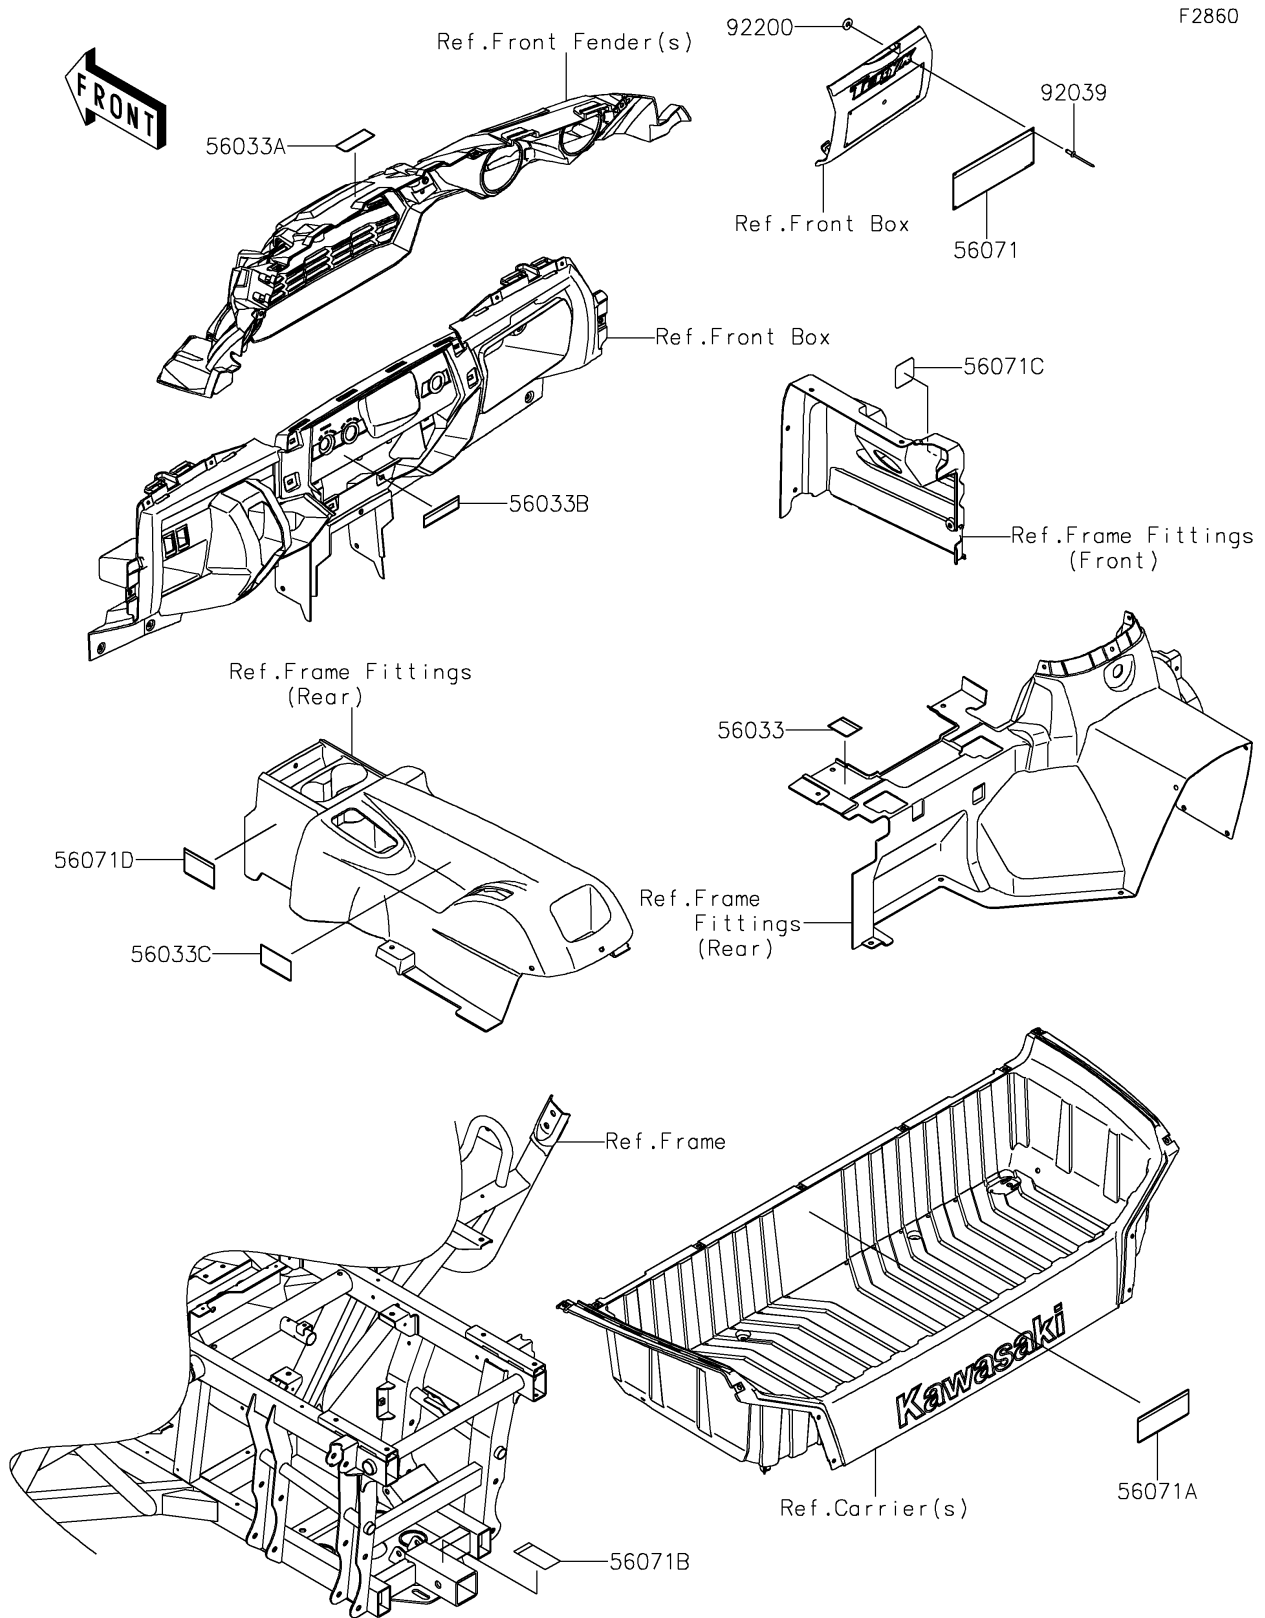

2025 TERYX4™ S LE PARTS DIAGRAM

Labels

2025 TERYX4™ S LE PARTS LIST

Labels

ITEM NAME	PART NUMBER	QUANTITY
LABEL-MANUAL,OIL MAINTENANCE (Ref # 56033)	56033-0372	1
LABEL-MANUAL,AIR CLEANER (Ref # 56033A)	56033-0724	1
LABEL-MANUAL,SHIFT NOTICE (Ref # 56033B)	56033-0822	1
LABEL-MANUAL,DRIVE BELT (Ref # 56033C)	56033-1000	1
LABEL-WARNING (Ref # 56071)	56071-0500	1
LABEL-WARNING,CARGO (Ref # 56071A)	56071-0584	1
LABEL-WARNING,TRAILER HITCH (Ref # 56071B)	56071-0586	1
LABEL-WARNING,GASOLINE (Ref # 56071C)	56071-0588	1
LABEL-WARNING,TIRE (Ref # 56071D)	56071-1039	1
RIVET,3.2X8 (Ref # 92039)	92039-3763	4
WASHER,3.5X8X1 (Ref # 92200)	92200-1251	4