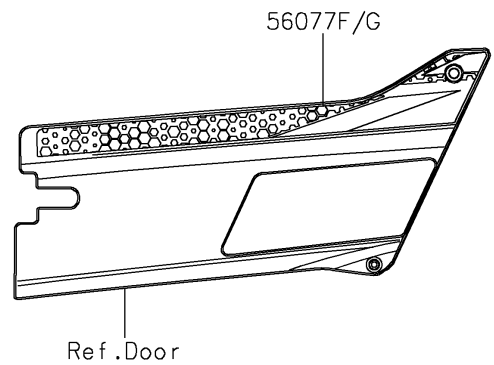

2025 Teryx4 S LE PARTS DIAGRAM

Decals(I.Gray)(JSFNN/JSFNL)

F2861

2025 Teryx4 S LE PARTS LIST

Decals(I.Gray)(JSFNN/JSFNL)

ITEM NAME	PART NUMBER	QUANTITY
MARK,KAWASAKI (Ref # 56052)	56052-0928	1
MARK,TERYX4S (Ref # 56054)	56054-3953	2
PATTERN,FR FENDER,LH (Ref # 56076)	56076-2185	1
PATTERN,FR FENDER,RH (Ref # 56076A)	56076-2186	1
PATTERN,SIDE GUARD,LH,UPP (Ref # 56077)	56077-0244	1
PATTERN,SIDE GUARD,LH,LWR (Ref # 56077A)	56077-0246	1
PATTERN,SIDE GUARD,RH,UPP (Ref # 56077B)	56077-0247	1
PATTERN,SIDE GUARD,RH,LWR (Ref # 56077C)	56077-0249	1
PATTERN,FR DOOR COVER,LH,LWR (Ref # 56077D)	56077-0251	1
PATTERN,FR DOOR COVER,RH,LWR (Ref # 56077E)	56077-0253	1
PATTERN,RR DOOR COVER,LH (Ref # 56077F)	56077-0276	1
PATTERN,RR DOOR COVER,RH (Ref # 56077G)	56077-0277	1
PATTERN,FR DOOR COVER,LH,UPP (Ref # 56077H)	56077-1424	1
PATTERN,FR DOOR COVER,RH,UPP (Ref # 56077I)	56077-1425	1
PATTERN,RR FENDER,LH (Ref # 56077J)	56077-1462	1
PATTERN,RR FENDER,RH (Ref # 56077K)	56077-1463	1
PATTERN,SIDE GUARD,LH,CNT (Ref # 56077L)	56077-2638	1
PATTERN,SIDE GUARD,RH,CNT (Ref # 56077M)	56077-2639	1