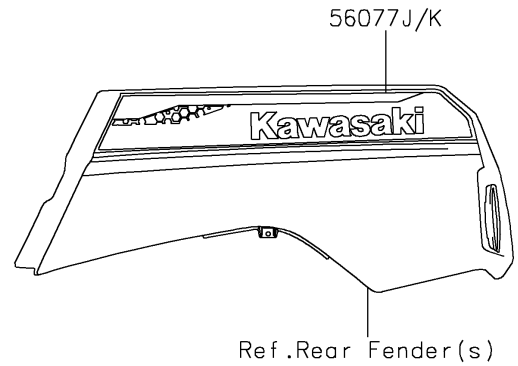

2025 Teryx4 S LE PARTS DIAGRAM

Decals(I.Gray)(JSFNN/JSFNL)

F2861

2025 Teryx4 S LE PARTS LIST

Decals(I.Gray)(JSFNN/JSFNL)

ITEM NAME	PART NUMBER	QUANTITY
MARK,KAWASAKI (Ref # 56052)	56052-0928	1
MARK,TERYX4S (Ref # 56054)	56054-3953	2
PATTERN,FR FENDER,LH (Ref # 56076)	56076-2185	1
PATTERN,FR FENDER,RH (Ref # 56076A)	56076-2186	1
PATTERN,SIDE GUARD,LH,UPP (Ref # 56077)	56077-0244	1
PATTERN,SIDE GUARD,LH,LWR (Ref # 56077A)	56077-0246	1
PATTERN,SIDE GUARD,RH,UPP (Ref # 56077B)	56077-0247	1
PATTERN,SIDE GUARD,RH,LWR (Ref # 56077C)	56077-0249	1
PATTERN,FR DOOR COVER,LH,LWR (Ref # 56077D)	56077-0251	1
PATTERN,FR DOOR COVER,RH,LWR (Ref # 56077E)	56077-0253	1
PATTERN,RR DOOR COVER,LH (Ref # 56077F)	56077-0276	1
PATTERN,RR DOOR COVER,RH (Ref # 56077G)	56077-0277	1
PATTERN,FR DOOR COVER,LH,UPP (Ref # 56077H)	56077-1424	1
PATTERN,FR DOOR COVER,RH,UPP (Ref # 56077I)	56077-1425	1
PATTERN,RR FENDER,LH (Ref # 56077J)	56077-1462	1
PATTERN,RR FENDER,RH (Ref # 56077K)	56077-1463	1
PATTERN,SIDE GUARD,LH,CNT (Ref # 56077L)	56077-2638	1
PATTERN,SIDE GUARD,RH,CNT (Ref # 56077M)	56077-2639	1