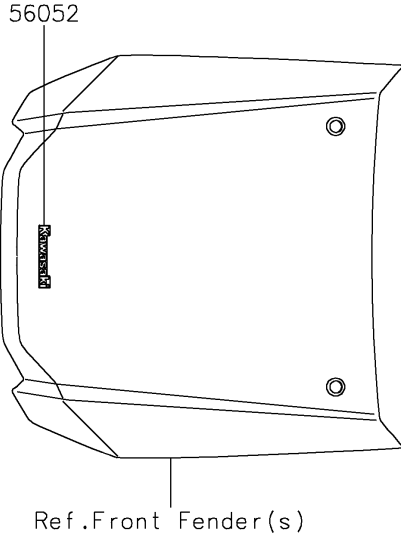

2025 Teryx4 S LE PARTS DIAGRAM

Decals(I.Gray)(JSFNN/JSFNL)

F2861

2025 Teryx4 S LE PARTS LIST

Decals(I.Gray)(JSFNN/JSFNL)

ITEM NAME	PART NUMBER	QUANTITY
MARK,KAWASAKI (Ref # 56052)	56052-0928	1
MARK,TERYX4S (Ref # 56054)	56054-3953	2
PATTERN,FR FENDER,LH (Ref # 56076)	56076-2185	1
PATTERN,FR FENDER,RH (Ref # 56076A)	56076-2186	1
PATTERN,SIDE GUARD,LH,UPP (Ref # 56077)	56077-0244	1
PATTERN,SIDE GUARD,LH,LWR (Ref # 56077A)	56077-0246	1
PATTERN,SIDE GUARD,RH,UPP (Ref # 56077B)	56077-0247	1
PATTERN,SIDE GUARD,RH,LWR (Ref # 56077C)	56077-0249	1
PATTERN,FR DOOR COVER,LH,LWR (Ref # 56077D)	56077-0251	1
PATTERN,FR DOOR COVER,RH,LWR (Ref # 56077E)	56077-0253	1
PATTERN,RR DOOR COVER,LH (Ref # 56077F)	56077-0276	1
PATTERN,RR DOOR COVER,RH (Ref # 56077G)	56077-0277	1
PATTERN,FR DOOR COVER,LH,UPP (Ref # 56077H)	56077-1424	1
PATTERN,FR DOOR COVER,RH,UPP (Ref # 56077I)	56077-1425	1
PATTERN,RR FENDER,LH (Ref # 56077J)	56077-1462	1
PATTERN,RR FENDER,RH (Ref # 56077K)	56077-1463	1
PATTERN,SIDE GUARD,LH,CNT (Ref # 56077L)	56077-2638	1
PATTERN,SIDE GUARD,RH,CNT (Ref # 56077M)	56077-2639	1