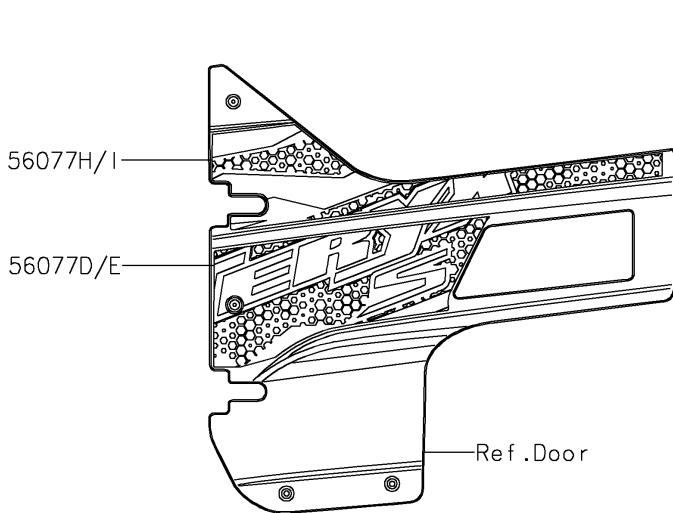

2025 Teryx4 S LE PARTS DIAGRAM

Decals(I.Gray)(JSFNN/JSFNL)

F2861

2025 Teryx4 S LE PARTS LIST

Decals(I.Gray)(JSFNN/JSFNL)

ITEM NAME	PART NUMBER	QUANTITY
MARK,KAWASAKI (Ref # 56052)	56052-0928	1
MARK,TERYX4S (Ref # 56054)	56054-3953	2
PATTERN,FR FENDER,LH (Ref # 56076)	56076-2185	1
PATTERN,FR FENDER,RH (Ref # 56076A)	56076-2186	1
PATTERN,SIDE GUARD,LH,UPP (Ref # 56077)	56077-0244	1
PATTERN,SIDE GUARD,LH,LWR (Ref # 56077A)	56077-0246	1
PATTERN,SIDE GUARD,RH,UPP (Ref # 56077B)	56077-0247	1
PATTERN,SIDE GUARD,RH,LWR (Ref # 56077C)	56077-0249	1
PATTERN,FR DOOR COVER,LH,LWR (Ref # 56077D)	56077-0251	1
PATTERN,FR DOOR COVER,RH,LWR (Ref # 56077E)	56077-0253	1
PATTERN,RR DOOR COVER,LH (Ref # 56077F)	56077-0276	1
PATTERN,RR DOOR COVER,RH (Ref # 56077G)	56077-0277	1
PATTERN,FR DOOR COVER,LH,UPP (Ref # 56077H)	56077-1424	1
PATTERN,FR DOOR COVER,RH,UPP (Ref # 56077I)	56077-1425	1
PATTERN,RR FENDER,LH (Ref # 56077J)	56077-1462	1
PATTERN,RR FENDER,RH (Ref # 56077K)	56077-1463	1
PATTERN,SIDE GUARD,LH,CNT (Ref # 56077L)	56077-2638	1
PATTERN,SIDE GUARD,RH,CNT (Ref # 56077M)	56077-2639	1