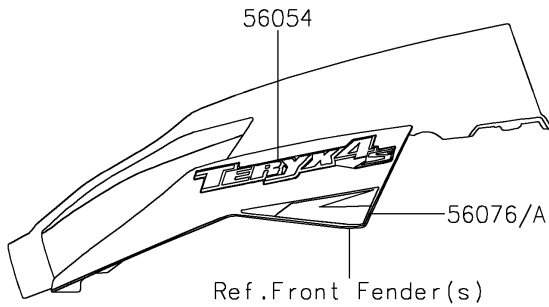

2025 Teryx4 S LE PARTS DIAGRAM

Decals(I.Gray)(JSFNN/JSFNL)

F2861

2025 Teryx4 S LE PARTS LIST

Decals(I.Gray)(JSFNN/JSFNL)

ITEM NAME	PART NUMBER	QUANTITY
MARK,KAWASAKI (Ref # 56052)	56052-0928	1
MARK,TERYX4S (Ref # 56054)	56054-3953	2
PATTERN,FR FENDER,LH (Ref # 56076)	56076-2185	1
PATTERN,FR FENDER,RH (Ref # 56076A)	56076-2186	1
PATTERN,SIDE GUARD,LH,UPP (Ref # 56077)	56077-0244	1
PATTERN,SIDE GUARD,LH,LWR (Ref # 56077A)	56077-0246	1
PATTERN,SIDE GUARD,RH,UPP (Ref # 56077B)	56077-0247	1
PATTERN,SIDE GUARD,RH,LWR (Ref # 56077C)	56077-0249	1
PATTERN,FR DOOR COVER,LH,LWR (Ref # 56077D)	56077-0251	1
PATTERN,FR DOOR COVER,RH,LWR (Ref # 56077E)	56077-0253	1
PATTERN,RR DOOR COVER,LH (Ref # 56077F)	56077-0276	1
PATTERN,RR DOOR COVER,RH (Ref # 56077G)	56077-0277	1
PATTERN,FR DOOR COVER,LH,UPP (Ref # 56077H)	56077-1424	1
PATTERN,FR DOOR COVER,RH,UPP (Ref # 56077I)	56077-1425	1
PATTERN,RR FENDER,LH (Ref # 56077J)	56077-1462	1
PATTERN,RR FENDER,RH (Ref # 56077K)	56077-1463	1
PATTERN,SIDE GUARD,LH,CNT (Ref # 56077L)	56077-2638	1
PATTERN,SIDE GUARD,RH,CNT (Ref # 56077M)	56077-2639	1