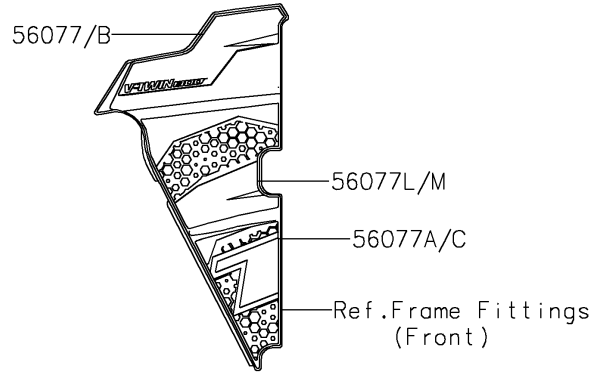

2025 Teryx4 S LE PARTS DIAGRAM

Decals(I.Gray)(JSFNN/JSFNL)

F2861

2025 Teryx4 S LE PARTS LIST

Decals(I.Gray)(JSFNN/JSFNL)

ITEM NAME	PART NUMBER	QUANTITY
MARK,KAWASAKI (Ref # 56052)	56052-0928	1
MARK,TERYX4S (Ref # 56054)	56054-3953	2
PATTERN,FR FENDER,LH (Ref # 56076)	56076-2185	1
PATTERN,FR FENDER,RH (Ref # 56076A)	56076-2186	1
PATTERN,SIDE GUARD,LH,UPP (Ref # 56077)	56077-0244	1
PATTERN,SIDE GUARD,LH,LWR (Ref # 56077A)	56077-0246	1
PATTERN,SIDE GUARD,RH,UPP (Ref # 56077B)	56077-0247	1
PATTERN,SIDE GUARD,RH,LWR (Ref # 56077C)	56077-0249	1
PATTERN,FR DOOR COVER,LH,LWR (Ref # 56077D)	56077-0251	1
PATTERN,FR DOOR COVER,RH,LWR (Ref # 56077E)	56077-0253	1
PATTERN,RR DOOR COVER,LH (Ref # 56077F)	56077-0276	1
PATTERN,RR DOOR COVER,RH (Ref # 56077G)	56077-0277	1
PATTERN,FR DOOR COVER,LH,UPP (Ref # 56077H)	56077-1424	1
PATTERN,FR DOOR COVER,RH,UPP (Ref # 56077I)	56077-1425	1
PATTERN,RR FENDER,LH (Ref # 56077J)	56077-1462	1
PATTERN,RR FENDER,RH (Ref # 56077K)	56077-1463	1
PATTERN,SIDE GUARD,LH,CNT (Ref # 56077L)	56077-2638	1
PATTERN,SIDE GUARD,RH,CNT (Ref # 56077M)	56077-2639	1