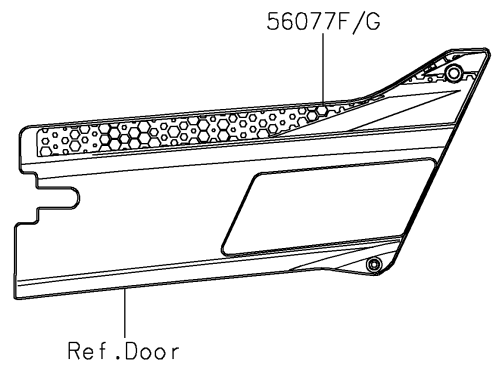

2025 Teryx4 S LE PARTS DIAGRAM

Decals(Blue)(JSFNN/JSFNL)

F2861A

2025 Teryx4 S LE PARTS LIST

Decals(Blue)(JSFNN/JSFNL)

ITEM NAME	PART NUMBER	QUANTITY
MARK,KAWASAKI (Ref # 56052)	56052-0928	1
MARK,TERYX4S (Ref # 56054)	56054-3954	2
PATTERN,SIDE GUARD,LH,UPP (Ref # 56077)	56077-0258	1
PATTERN,SIDE GUARD,LH,LWR (Ref # 56077A)	56077-0260	1
PATTERN,SIDE GUARD,RH,UPP (Ref # 56077B)	56077-0261	1
PATTERN,SIDE GUARD,RH,LWR (Ref # 56077C)	56077-0263	1
PATTERN,FR DOOR COVER,LH,LWR (Ref # 56077D)	56077-0265	1
PATTERN,FR DOOR COVER,RH,LWR (Ref # 56077E)	56077-0267	1
PATTERN,RR DOOR COVER,LH (Ref # 56077F)	56077-0280	1
PATTERN,RR DOOR COVER,RH (Ref # 56077G)	56077-0281	1
PATTERN,FR FENDER,LH (Ref # 56077H)	56077-0526	1
PATTERN,FR FENDER,RH (Ref # 56077I)	56077-0527	1
PATTERN,FR DOOR COVER,LH,UPP (Ref # 56077J)	56077-1428	1
PATTERN,FR DOOR COVER,RH,UPP (Ref # 56077K)	56077-1429	1
PATTERN,RR FENDER,LH (Ref # 56077L)	56077-1466	1
PATTERN,RR FENDER,RH (Ref # 56077M)	56077-1467	1
PATTERN,SIDE GUARD,LH,CNT (Ref # 56077N)	56077-2640	1
PATTERN,SIDE GUARD,RH,CNT (Ref # 56077O)	56077-2641	1