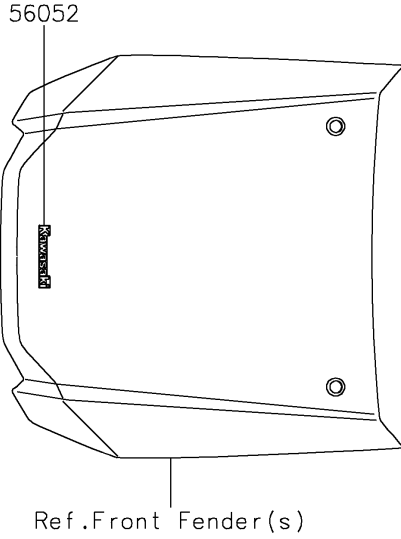

2025 Teryx4 S LE PARTS DIAGRAM

Decals(Blue)(JSFNN/JSFNL)

F2861A

2025 Teryx4 S LE PARTS LIST

Decals(Blue)(JSFNN/JSFNL)

ITEM NAME	PART NUMBER	QUANTITY
MARK,KAWASAKI (Ref # 56052)	56052-0928	1
MARK,TERYX4S (Ref # 56054)	56054-3954	2
PATTERN,SIDE GUARD,LH,UPP (Ref # 56077)	56077-0258	1
PATTERN,SIDE GUARD,LH,LWR (Ref # 56077A)	56077-0260	1
PATTERN,SIDE GUARD,RH,UPP (Ref # 56077B)	56077-0261	1
PATTERN,SIDE GUARD,RH,LWR (Ref # 56077C)	56077-0263	1
PATTERN,FR DOOR COVER,LH,LWR (Ref # 56077D)	56077-0265	1
PATTERN,FR DOOR COVER,RH,LWR (Ref # 56077E)	56077-0267	1
PATTERN,RR DOOR COVER,LH (Ref # 56077F)	56077-0280	1
PATTERN,RR DOOR COVER,RH (Ref # 56077G)	56077-0281	1
PATTERN,FR FENDER,LH (Ref # 56077H)	56077-0526	1
PATTERN,FR FENDER,RH (Ref # 56077I)	56077-0527	1
PATTERN,FR DOOR COVER,LH,UPP (Ref # 56077J)	56077-1428	1
PATTERN,FR DOOR COVER,RH,UPP (Ref # 56077K)	56077-1429	1
PATTERN,RR FENDER,LH (Ref # 56077L)	56077-1466	1
PATTERN,RR FENDER,RH (Ref # 56077M)	56077-1467	1
PATTERN,SIDE GUARD,LH,CNT (Ref # 56077N)	56077-2640	1
PATTERN,SIDE GUARD,RH,CNT (Ref # 56077O)	56077-2641	1