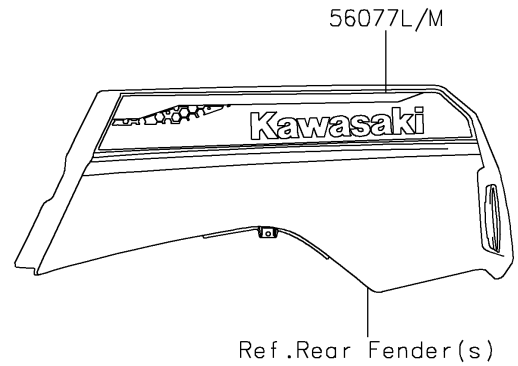

2025 Teryx4 S LE PARTS DIAGRAM

Decals(Blue)(JSFNN/JSFNL)

F2861A

2025 Teryx4 S LE PARTS LIST

Decals(Blue)(JSFNN/JSFNL)

ITEM NAME	PART NUMBER	QUANTITY
MARK,KAWASAKI (Ref # 56052)	56052-0928	1
MARK,TERYX4S (Ref # 56054)	56054-3954	2
PATTERN,SIDE GUARD,LH,UPP (Ref # 56077)	56077-0258	1
PATTERN,SIDE GUARD,LH,LWR (Ref # 56077A)	56077-0260	1
PATTERN,SIDE GUARD,RH,UPP (Ref # 56077B)	56077-0261	1
PATTERN,SIDE GUARD,RH,LWR (Ref # 56077C)	56077-0263	1
PATTERN,FR DOOR COVER,LH,LWR (Ref # 56077D)	56077-0265	1
PATTERN,FR DOOR COVER,RH,LWR (Ref # 56077E)	56077-0267	1
PATTERN,RR DOOR COVER,LH (Ref # 56077F)	56077-0280	1
PATTERN,RR DOOR COVER,RH (Ref # 56077G)	56077-0281	1
PATTERN,FR FENDER,LH (Ref # 56077H)	56077-0526	1
PATTERN,FR FENDER,RH (Ref # 56077I)	56077-0527	1
PATTERN,FR DOOR COVER,LH,UPP (Ref # 56077J)	56077-1428	1
PATTERN,FR DOOR COVER,RH,UPP (Ref # 56077K)	56077-1429	1
PATTERN,RR FENDER,LH (Ref # 56077L)	56077-1466	1
PATTERN,RR FENDER,RH (Ref # 56077M)	56077-1467	1
PATTERN,SIDE GUARD,LH,CNT (Ref # 56077N)	56077-2640	1
PATTERN,SIDE GUARD,RH,CNT (Ref # 56077O)	56077-2641	1