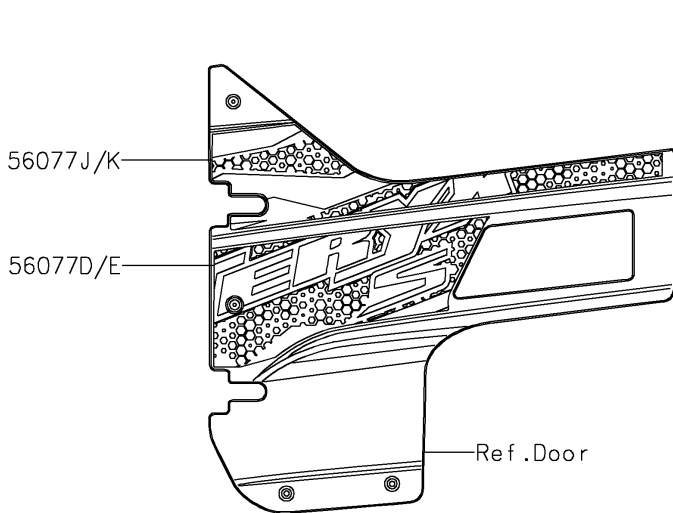

2025 Teryx4 S LE PARTS DIAGRAM

Decals(Blue)(JSFNN/JSFNL)

F2861A

2025 Teryx4 S LE PARTS LIST

Decals(Blue)(JSFNN/JSFNL)

ITEM NAME	PART NUMBER	QUANTITY
MARK,KAWASAKI (Ref # 56052)	56052-0928	1
MARK,TERYX4S (Ref # 56054)	56054-3954	2
PATTERN,SIDE GUARD,LH,UPP (Ref # 56077)	56077-0258	1
PATTERN,SIDE GUARD,LH,LWR (Ref # 56077A)	56077-0260	1
PATTERN,SIDE GUARD,RH,UPP (Ref # 56077B)	56077-0261	1
PATTERN,SIDE GUARD,RH,LWR (Ref # 56077C)	56077-0263	1
PATTERN,FR DOOR COVER,LH,LWR (Ref # 56077D)	56077-0265	1
PATTERN,FR DOOR COVER,RH,LWR (Ref # 56077E)	56077-0267	1
PATTERN,RR DOOR COVER,LH (Ref # 56077F)	56077-0280	1
PATTERN,RR DOOR COVER,RH (Ref # 56077G)	56077-0281	1
PATTERN,FR FENDER,LH (Ref # 56077H)	56077-0526	1
PATTERN,FR FENDER,RH (Ref # 56077I)	56077-0527	1
PATTERN,FR DOOR COVER,LH,UPP (Ref # 56077J)	56077-1428	1
PATTERN,FR DOOR COVER,RH,UPP (Ref # 56077K)	56077-1429	1
PATTERN,RR FENDER,LH (Ref # 56077L)	56077-1466	1
PATTERN,RR FENDER,RH (Ref # 56077M)	56077-1467	1
PATTERN,SIDE GUARD,LH,CNT (Ref # 56077N)	56077-2640	1
PATTERN,SIDE GUARD,RH,CNT (Ref # 56077O)	56077-2641	1