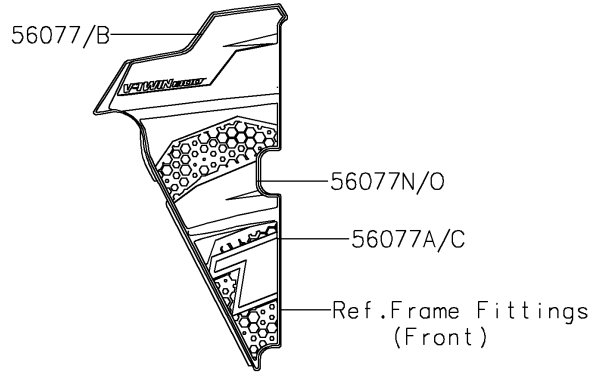

2025 Teryx4 S LE PARTS DIAGRAM

Decals(Blue)(JSFNN/JSFNL)

F2861A

2025 Teryx4 S LE PARTS LIST

Decals(Blue)(JSFNN/JSFNL)

ITEM NAME	PART NUMBER	QUANTITY
MARK,KAWASAKI (Ref # 56052)	56052-0928	1
MARK,TERYX4S (Ref # 56054)	56054-3954	2
PATTERN,SIDE GUARD,LH,UPP (Ref # 56077)	56077-0258	1
PATTERN,SIDE GUARD,LH,LWR (Ref # 56077A)	56077-0260	1
PATTERN,SIDE GUARD,RH,UPP (Ref # 56077B)	56077-0261	1
PATTERN,SIDE GUARD,RH,LWR (Ref # 56077C)	56077-0263	1
PATTERN,FR DOOR COVER,LH,LWR (Ref # 56077D)	56077-0265	1
PATTERN,FR DOOR COVER,RH,LWR (Ref # 56077E)	56077-0267	1
PATTERN,RR DOOR COVER,LH (Ref # 56077F)	56077-0280	1
PATTERN,RR DOOR COVER,RH (Ref # 56077G)	56077-0281	1
PATTERN,FR FENDER,LH (Ref # 56077H)	56077-0526	1
PATTERN,FR FENDER,RH (Ref # 56077I)	56077-0527	1
PATTERN,FR DOOR COVER,LH,UPP (Ref # 56077J)	56077-1428	1
PATTERN,FR DOOR COVER,RH,UPP (Ref # 56077K)	56077-1429	1
PATTERN,RR FENDER,LH (Ref # 56077L)	56077-1466	1
PATTERN,RR FENDER,RH (Ref # 56077M)	56077-1467	1
PATTERN,SIDE GUARD,LH,CNT (Ref # 56077N)	56077-2640	1
PATTERN,SIDE GUARD,RH,CNT (Ref # 56077O)	56077-2641	1