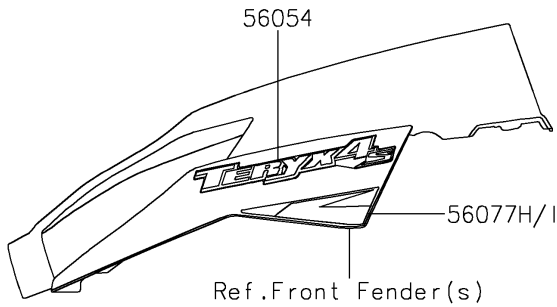

2025 Teryx4 S LE PARTS DIAGRAM

Decals(Blue)(JSFNN/JSFNL)

F2861A

2025 Teryx4 S LE PARTS LIST

Decals(Blue)(JSFNN/JSFNL)

ITEM NAME	PART NUMBER	QUANTITY
MARK,KAWASAKI (Ref # 56052)	56052-0928	1
MARK,TERYX4S (Ref # 56054)	56054-3954	2
PATTERN,SIDE GUARD,LH,UPP (Ref # 56077)	56077-0258	1
PATTERN,SIDE GUARD,LH,LWR (Ref # 56077A)	56077-0260	1
PATTERN,SIDE GUARD,RH,UPP (Ref # 56077B)	56077-0261	1
PATTERN,SIDE GUARD,RH,LWR (Ref # 56077C)	56077-0263	1
PATTERN,FR DOOR COVER,LH,LWR (Ref # 56077D)	56077-0265	1
PATTERN,FR DOOR COVER,RH,LWR (Ref # 56077E)	56077-0267	1
PATTERN,RR DOOR COVER,LH (Ref # 56077F)	56077-0280	1
PATTERN,RR DOOR COVER,RH (Ref # 56077G)	56077-0281	1
PATTERN,FR FENDER,LH (Ref # 56077H)	56077-0526	1
PATTERN,FR FENDER,RH (Ref # 56077I)	56077-0527	1
PATTERN,FR DOOR COVER,LH,UPP (Ref # 56077J)	56077-1428	1
PATTERN,FR DOOR COVER,RH,UPP (Ref # 56077K)	56077-1429	1
PATTERN,RR FENDER,LH (Ref # 56077L)	56077-1466	1
PATTERN,RR FENDER,RH (Ref # 56077M)	56077-1467	1
PATTERN,SIDE GUARD,LH,CNT (Ref # 56077N)	56077-2640	1
PATTERN,SIDE GUARD,RH,CNT (Ref # 56077O)	56077-2641	1