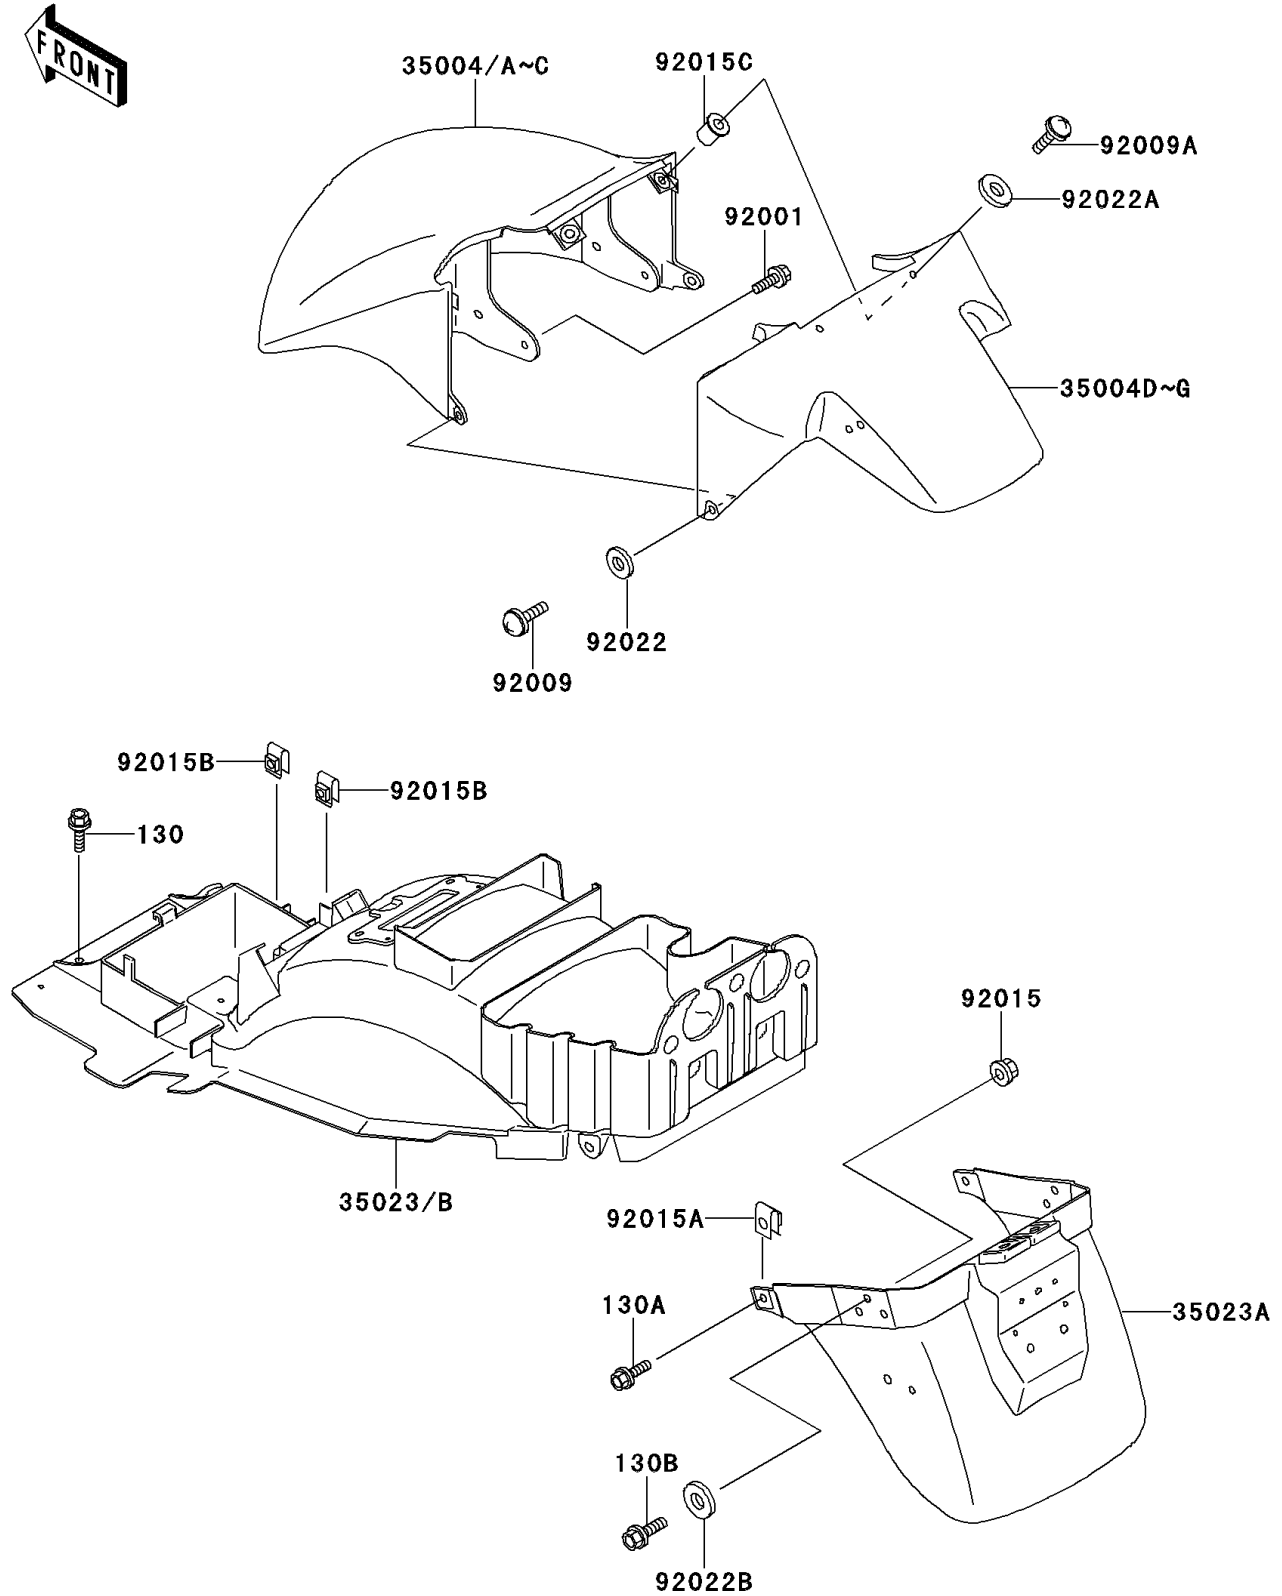

2001 Ninja® ZX™-11 PARTS DIAGRAM

Fenders

F2170

2001 Ninja® ZX™-11 PARTS LIST

Fenders

ITEM NAME	PART NUMBER	QUANTITY
BOLT-FLANGED (Ref # 130)	130J0612	2
BOLT-FLANGED,6X14,BLACK (Ref # 130A)	130J0614	2
BOLT-FLANGED (Ref # 130B)	130J0620	2
FENDER-FRONT,FR,L.V.RED (Ref # 35004C)	35004-1309-2T	1
FENDER-FRONT,RR,L.V.RED (Ref # 35004G)	35004-1310-2T	1
FENDER-REAR,RR (Ref # 35023A)	35023-1349	1
BOLT,W/SP,6X16 (Ref # 92001)	92001-1763	4
SCREW,6X14 (Ref # 92009)	92009-1611	2
SCREW,5X18 (Ref # 92009A)	92009-1655	2
NUT,FLANGED,6MM (Ref # 92015)	92015-1078	2
NUT,6MM (Ref # 92015A)	92015-1094	2
NUT,6MM (Ref # 92015B)	92015-1671	2
NUT,WELL,5MM (Ref # 92015C)	92015-1757	2
WASHER,6.5X16X1 (Ref # 92022)	92022-1143	2
WASHER,NYLON,5.3X11.5X1.5 (Ref # 92022A)	92022-1521	2
WASHER,6.5X16X2 (Ref # 92022B)	92022-1565	2
FENDER-REAR,FR (Ref # 35023)	35023-1343	1
FENDER-REAR,FR (Ref # 35023B)	35023-1351	1