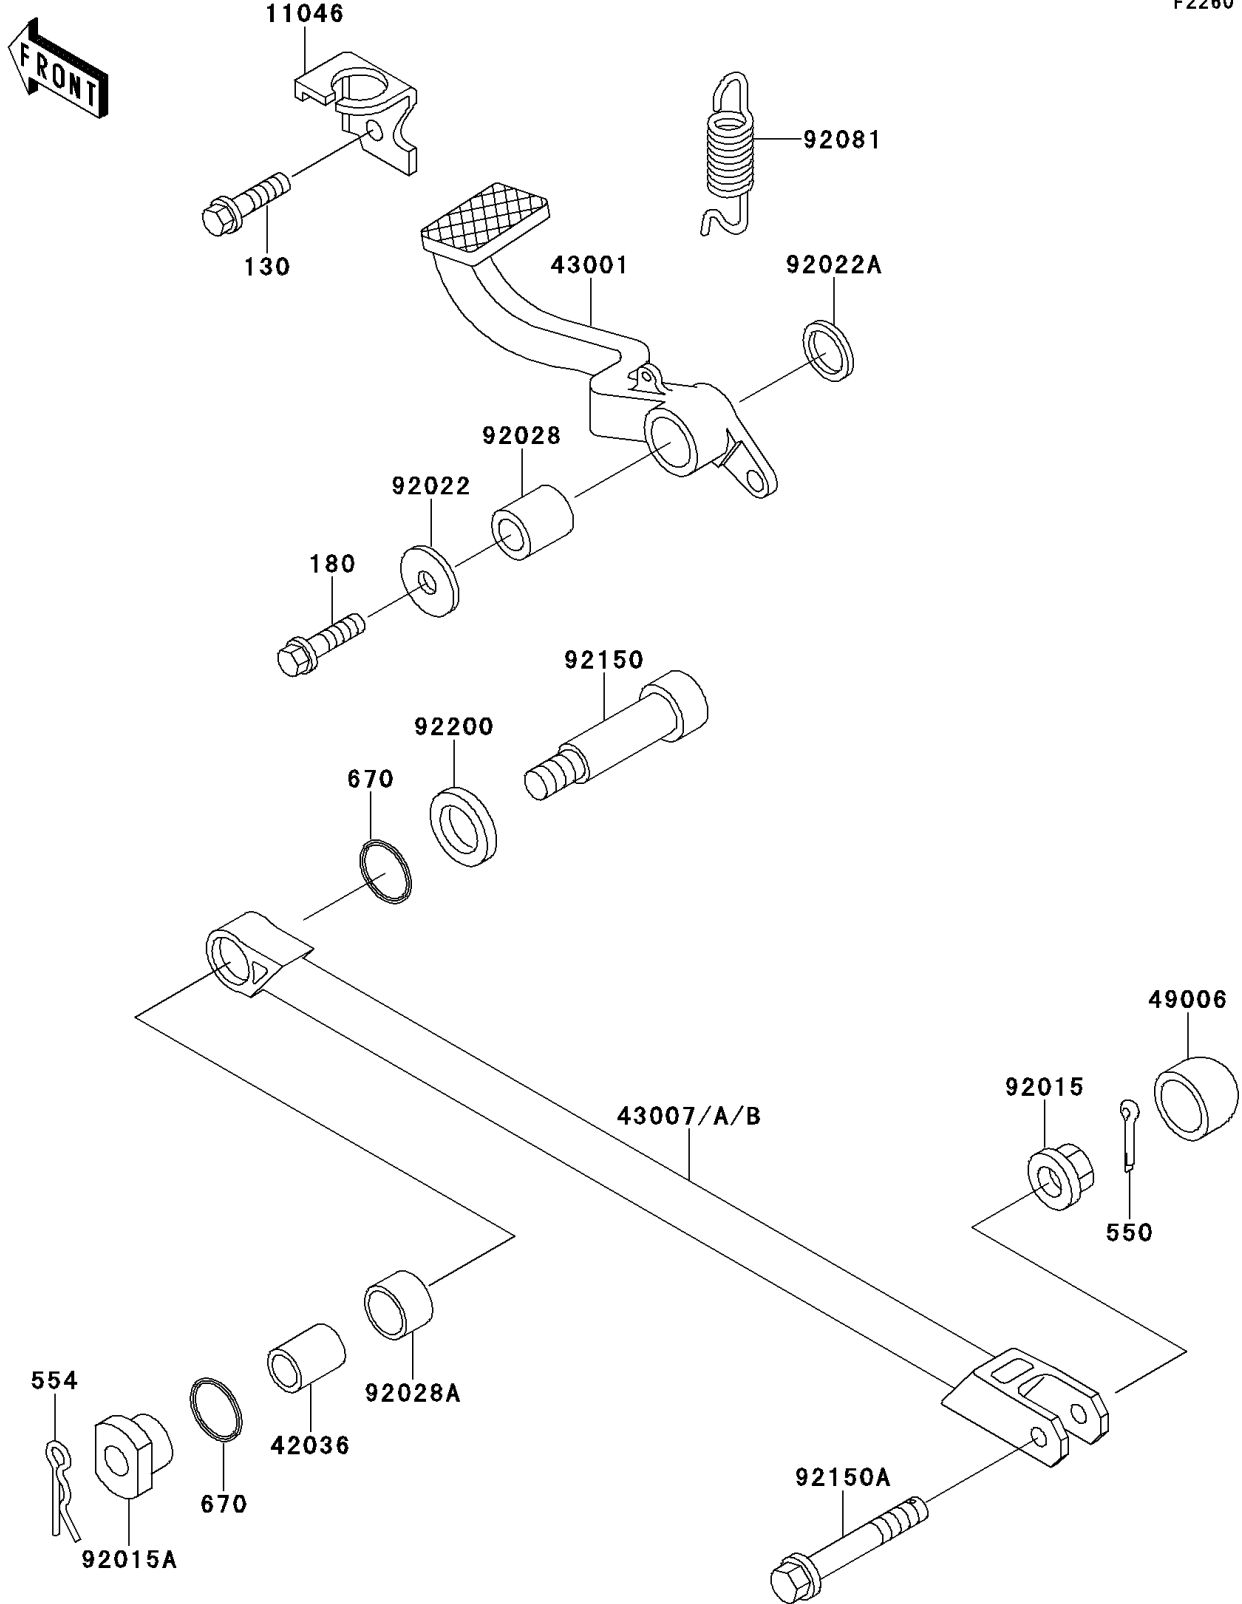

2001 Ninja® ZX™-11 PARTS DIAGRAM

Brake Pedal/Torque Link

F2260

2001 Ninja® ZX™-11 PARTS LIST

Brake Pedal/Torque Link

ITEM NAME	PART NUMBER	QUANTITY
-----------	-------------	----------