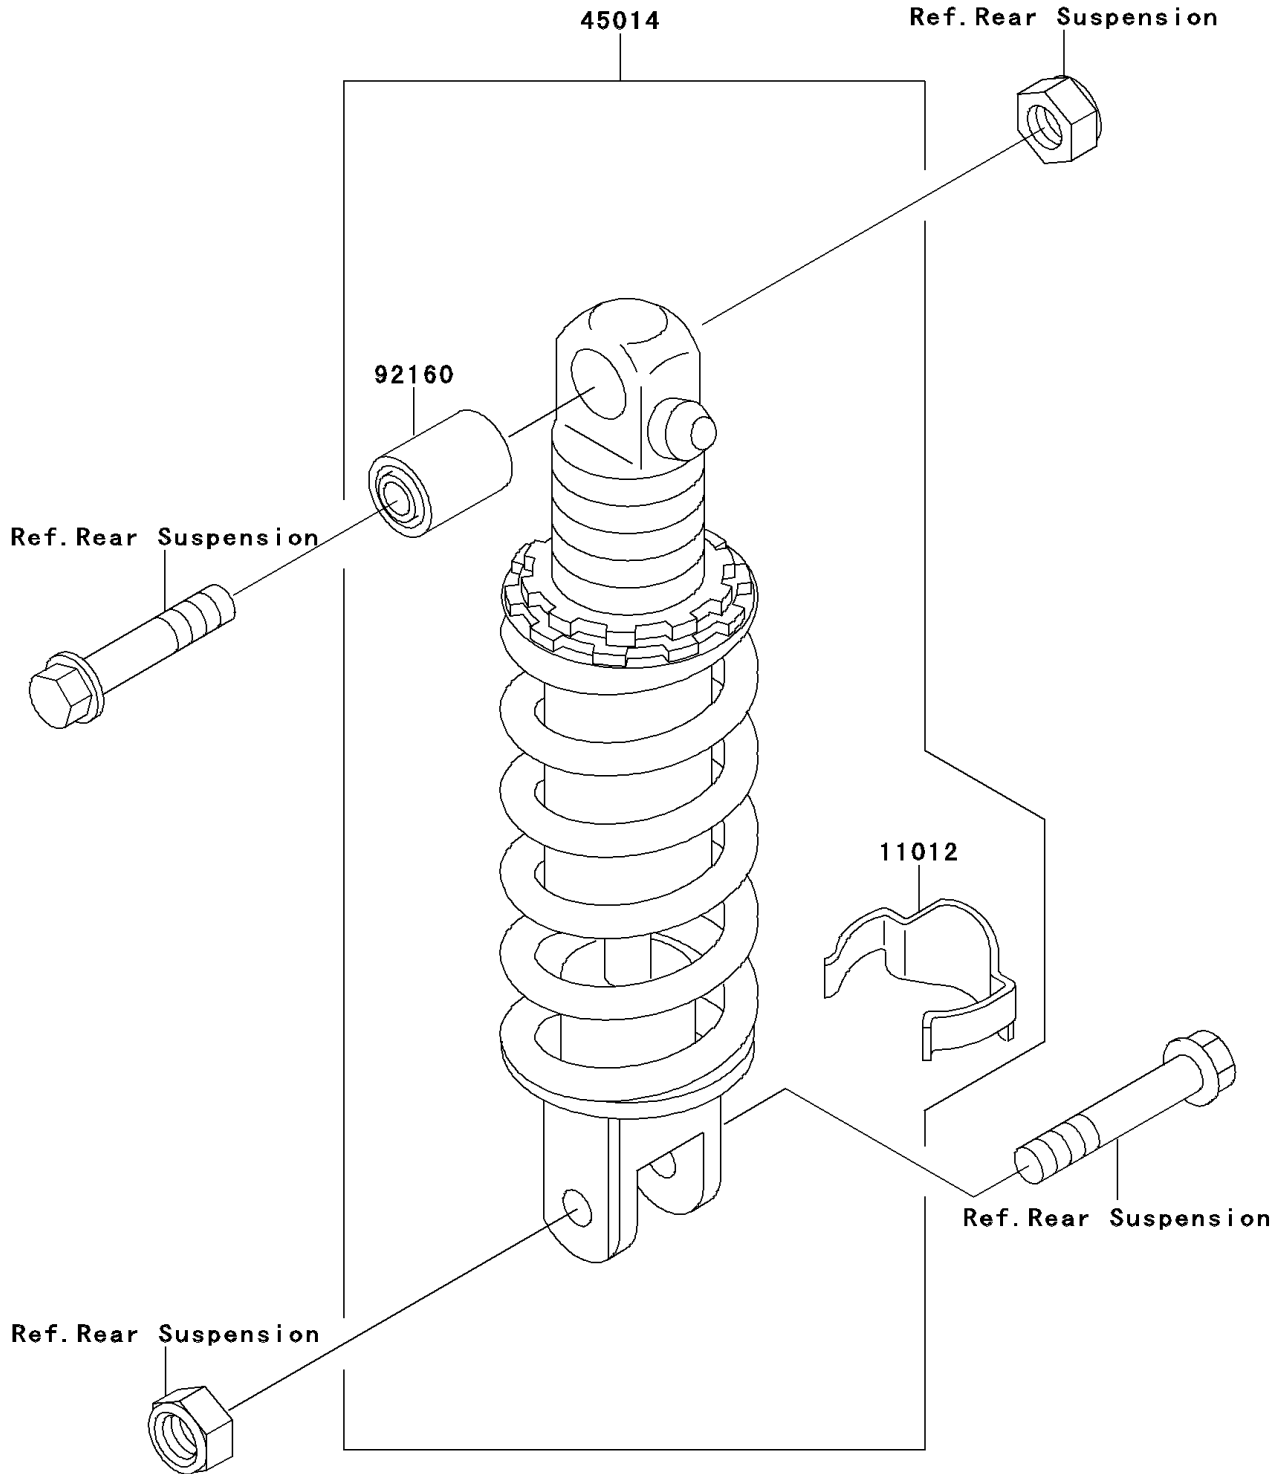

1999 Ninja® ZX™ -11 PARTS DIAGRAM

Shock Absorber(s)

F2280

1999 Ninja® ZX™-11 PARTS LIST

Shock Absorber(s)

ITEM NAME	PART NUMBER	QUANTITY
CAP,SHOCKABSORBER (Ref # 11012)	11012-1398	1
SHOCKABSORBER (Ref # 45014)	45014-1599	1
DAMPER,SHOCKABSORBER (Ref # 92160)	92160-1161	1