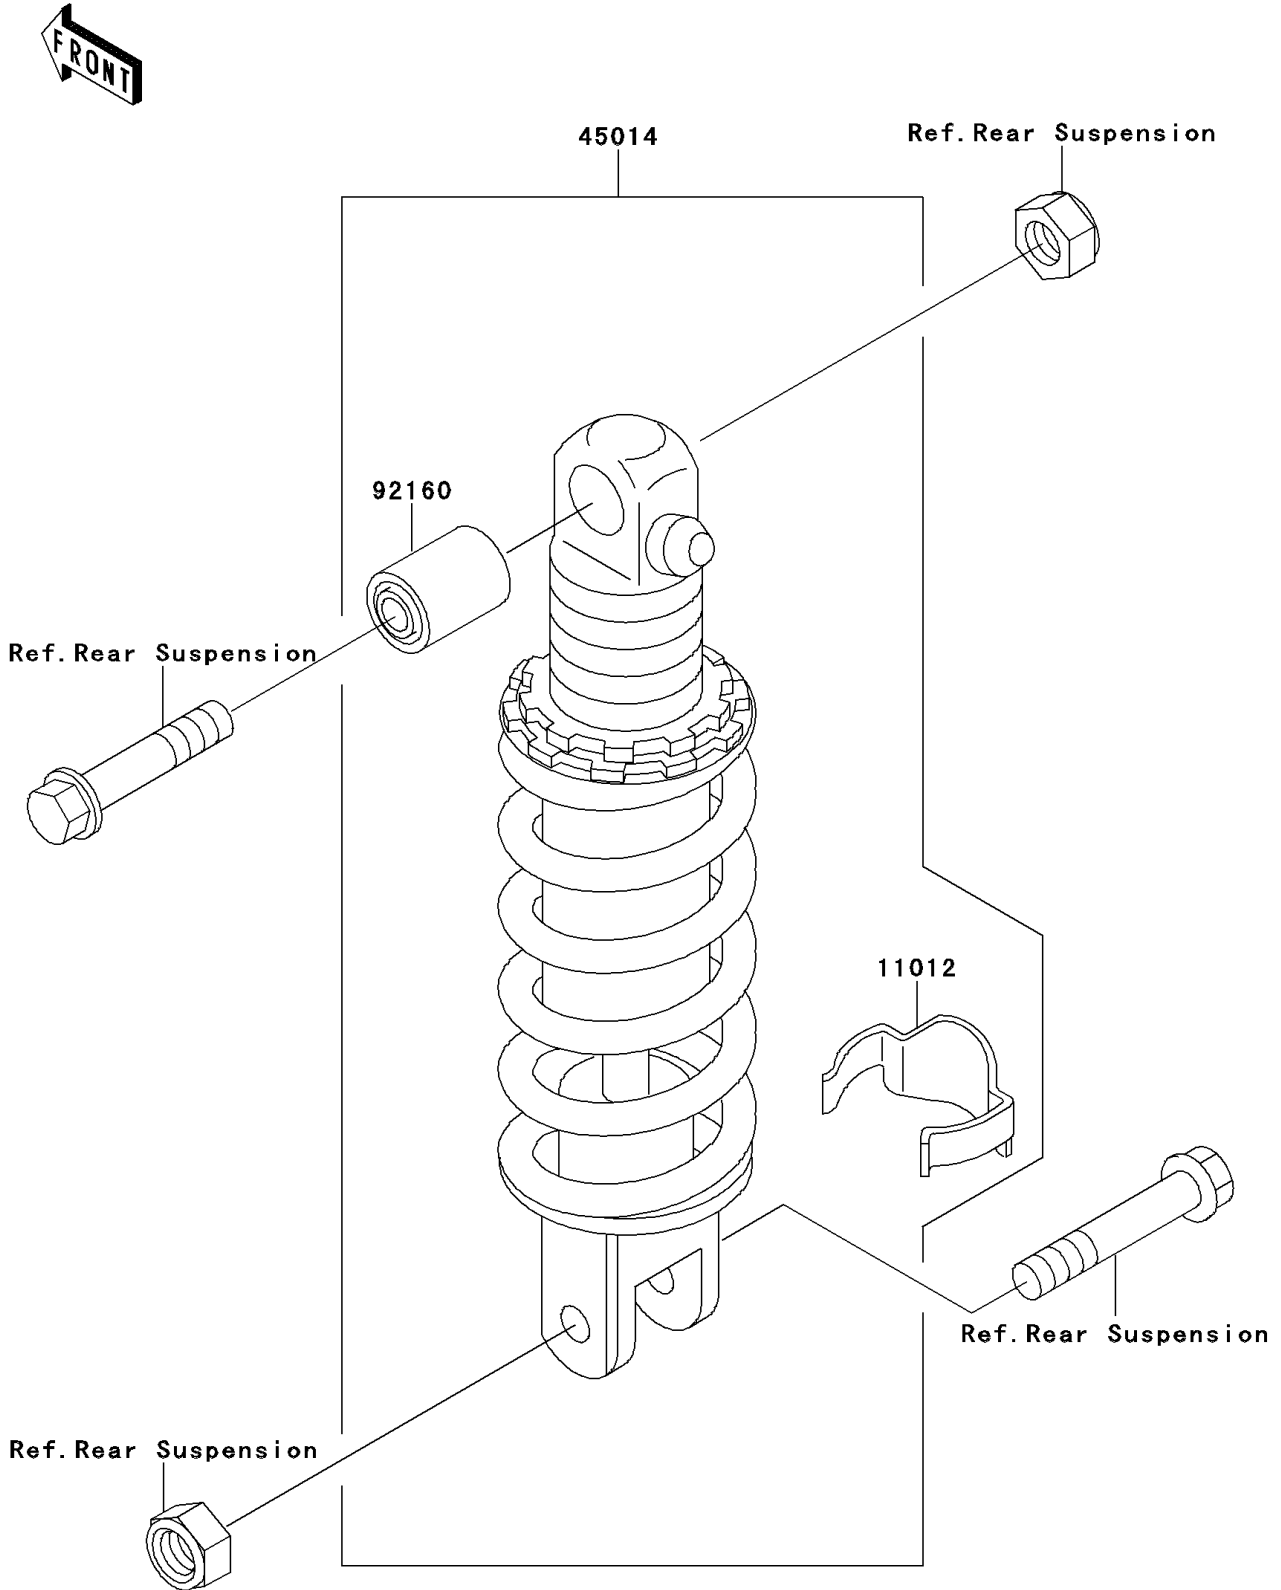

2000 Ninja® ZX™-11 PARTS DIAGRAM

Shock Absorber(s)

F2280

2000 Ninja® ZX™ -11 PARTS LIST

Shock Absorber(s)

ITEM NAME	PART NUMBER	QUANTITY
CAP,SHOCKABSORBER (Ref # 11012)	11012-1398	1
SHOCKABSORBER (Ref # 45014)	45014-1599	1
DAMPER,SHOCKABSORBER (Ref # 92160)	92160-1161	1