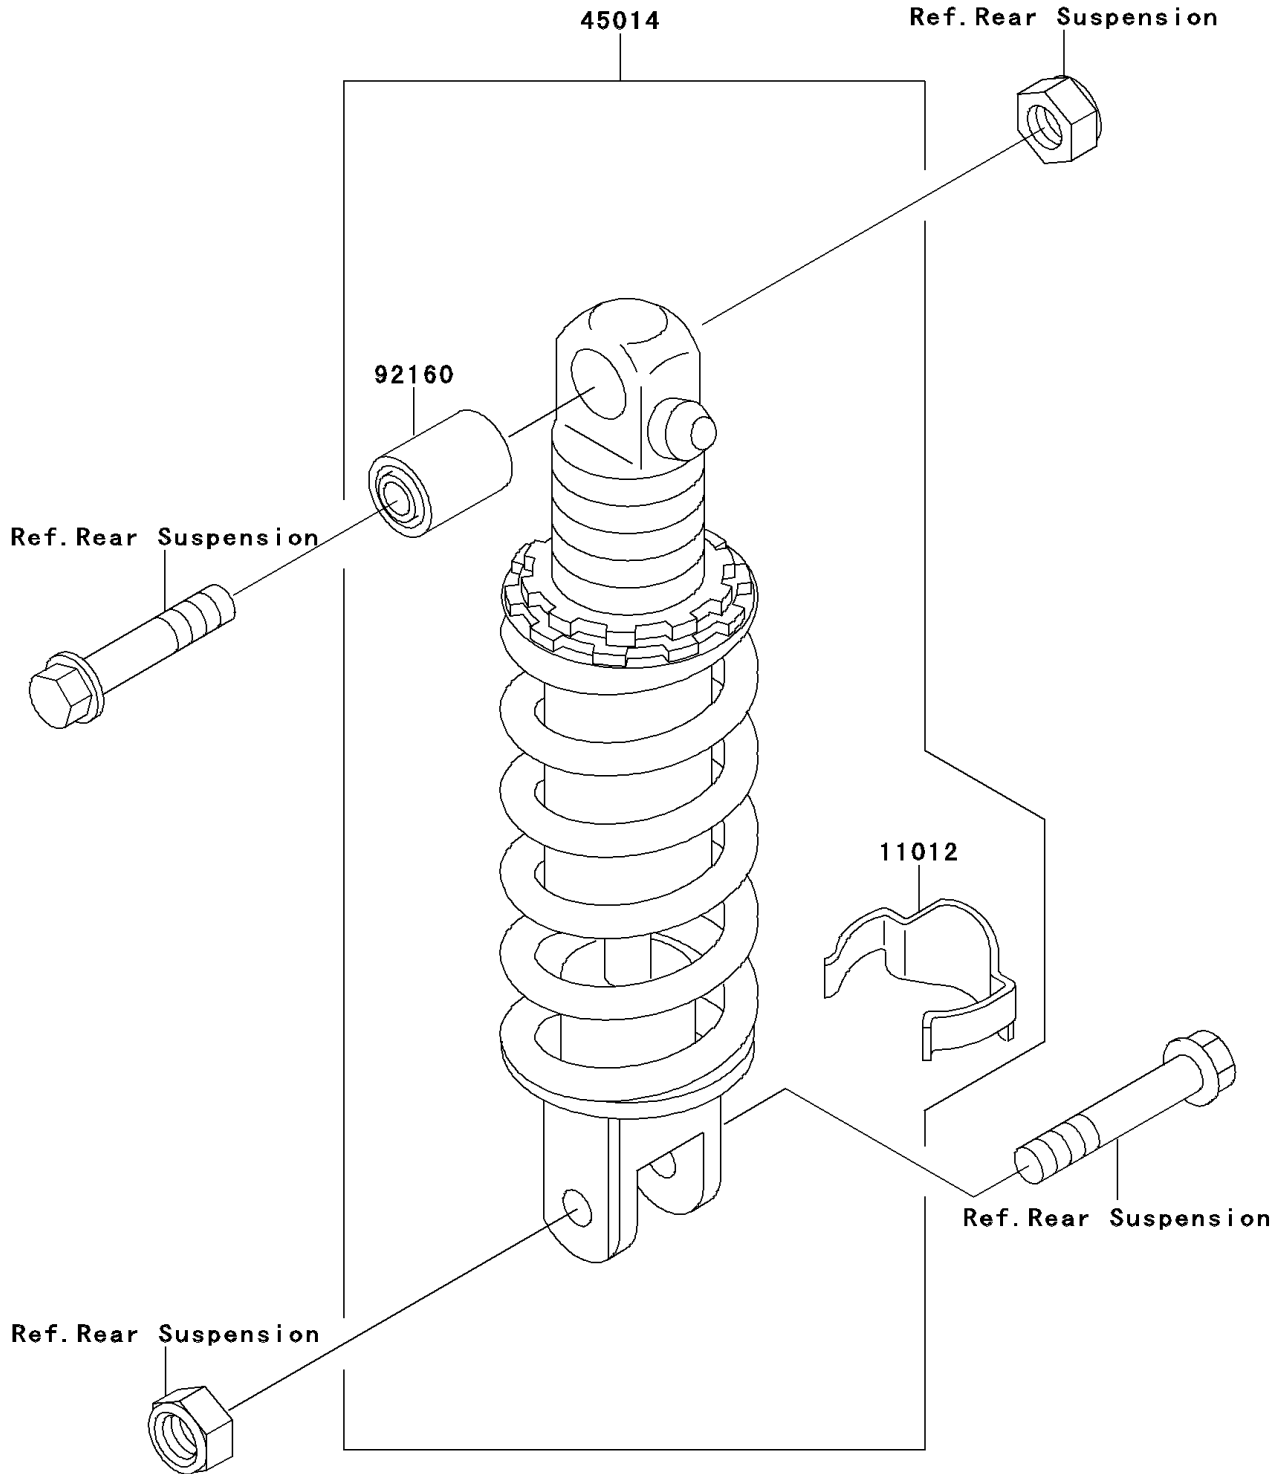

2001 Ninja® ZX™-11 PARTS DIAGRAM

Shock Absorber(s)

F2280

2001 Ninja® ZX™-11 PARTS LIST

Shock Absorber(s)

ITEM NAME	PART NUMBER	QUANTITY
CAP,SHOCKABSORBER (Ref # 11012)	11012-1398	1
SHOCKABSORBER (Ref # 45014)	45014-1599	1
DAMPER,SHOCKABSORBER (Ref # 92160)	92160-1161	1