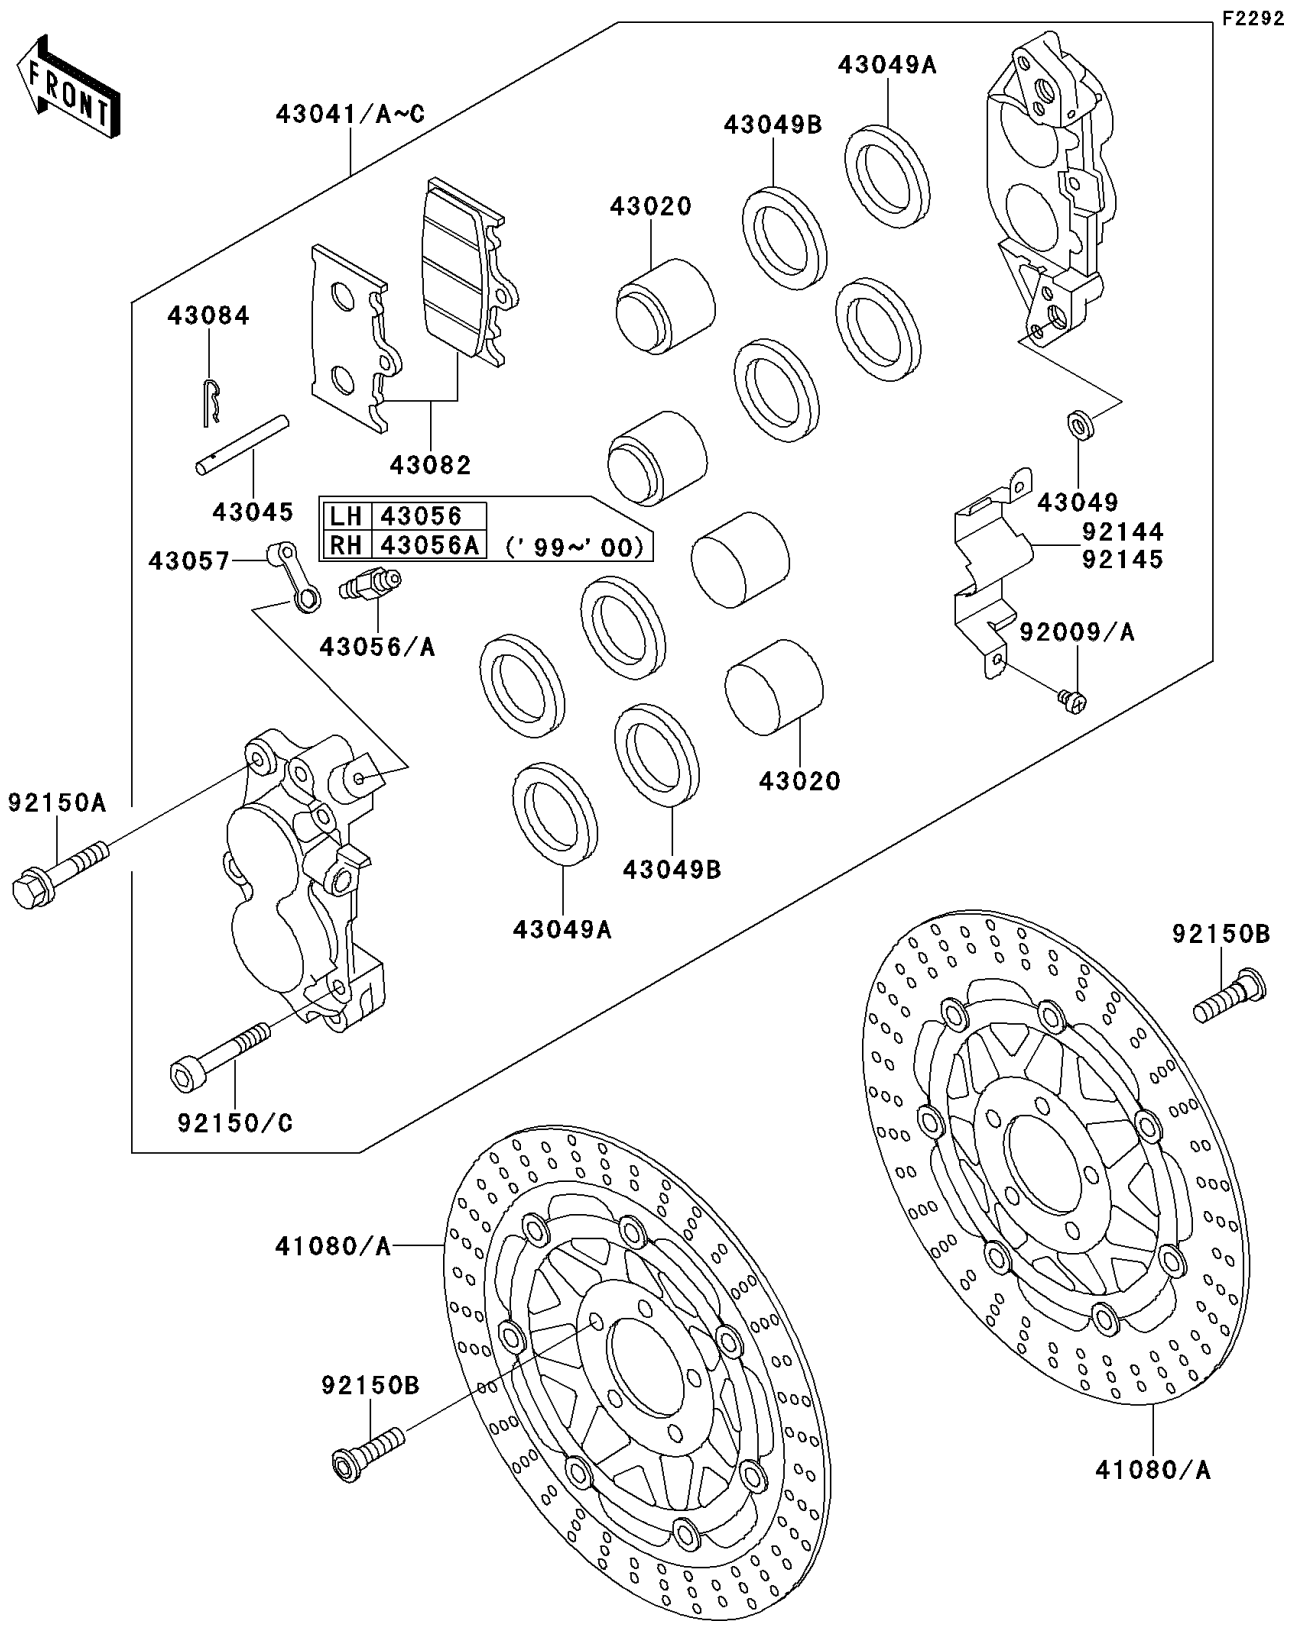

2001 Ninja® ZX™-11 PARTS DIAGRAM

Front Brake

2001 Ninja® ZX™-11 PARTS LIST

Front Brake

ITEM NAME	PART NUMBER	QUANTITY
DISC,FR,GRAY+SILVER (Ref # 41080A)	41080-1408-5C	2
PISTON-COMP-BRAKE (Ref # 43020)	43020-1089	8
CALIPER-ASSY,FR,LH,M.F.GRAY (Ref # 43041B)	43041-1698-FE	1
CALIPER-ASSY,FR,RH,M.F.GRAY (Ref # 43041C)	43041-1699-FE	1
SHAFT-CALIPER (Ref # 43045)	43045-007	2
PACKING,SEAL,6.5X11.5X2.2 (Ref # 43049)	43049-1004	4
PACKING (Ref # 43049A)	43049-1067	8
PACKING (Ref # 43049B)	43049-1068	8
BREATHER-BRAKE (Ref # 43056A)	43056-1054	2
CAP-BREATHER (Ref # 43057)	43057-003	2
PAD-ASSY-BRAKE (Ref # 43082)	43082-1142	2
CLAMP,PAD (Ref # 43084)	43084-003	2
BOLT,SOCKET,4X6 (Ref # 92009A)	92009-1758	4
SPRING,COVER (Ref # 92145)	92145-1263	2
BOLT,FLANGED,10X38 (Ref # 92150A)	92150-1297	4
BOLT,SOCKET,8X30 (Ref # 92150B)	92150-1771	10
BOLT,SOCKET,8X40 (Ref # 92150C)	92150-1973	8