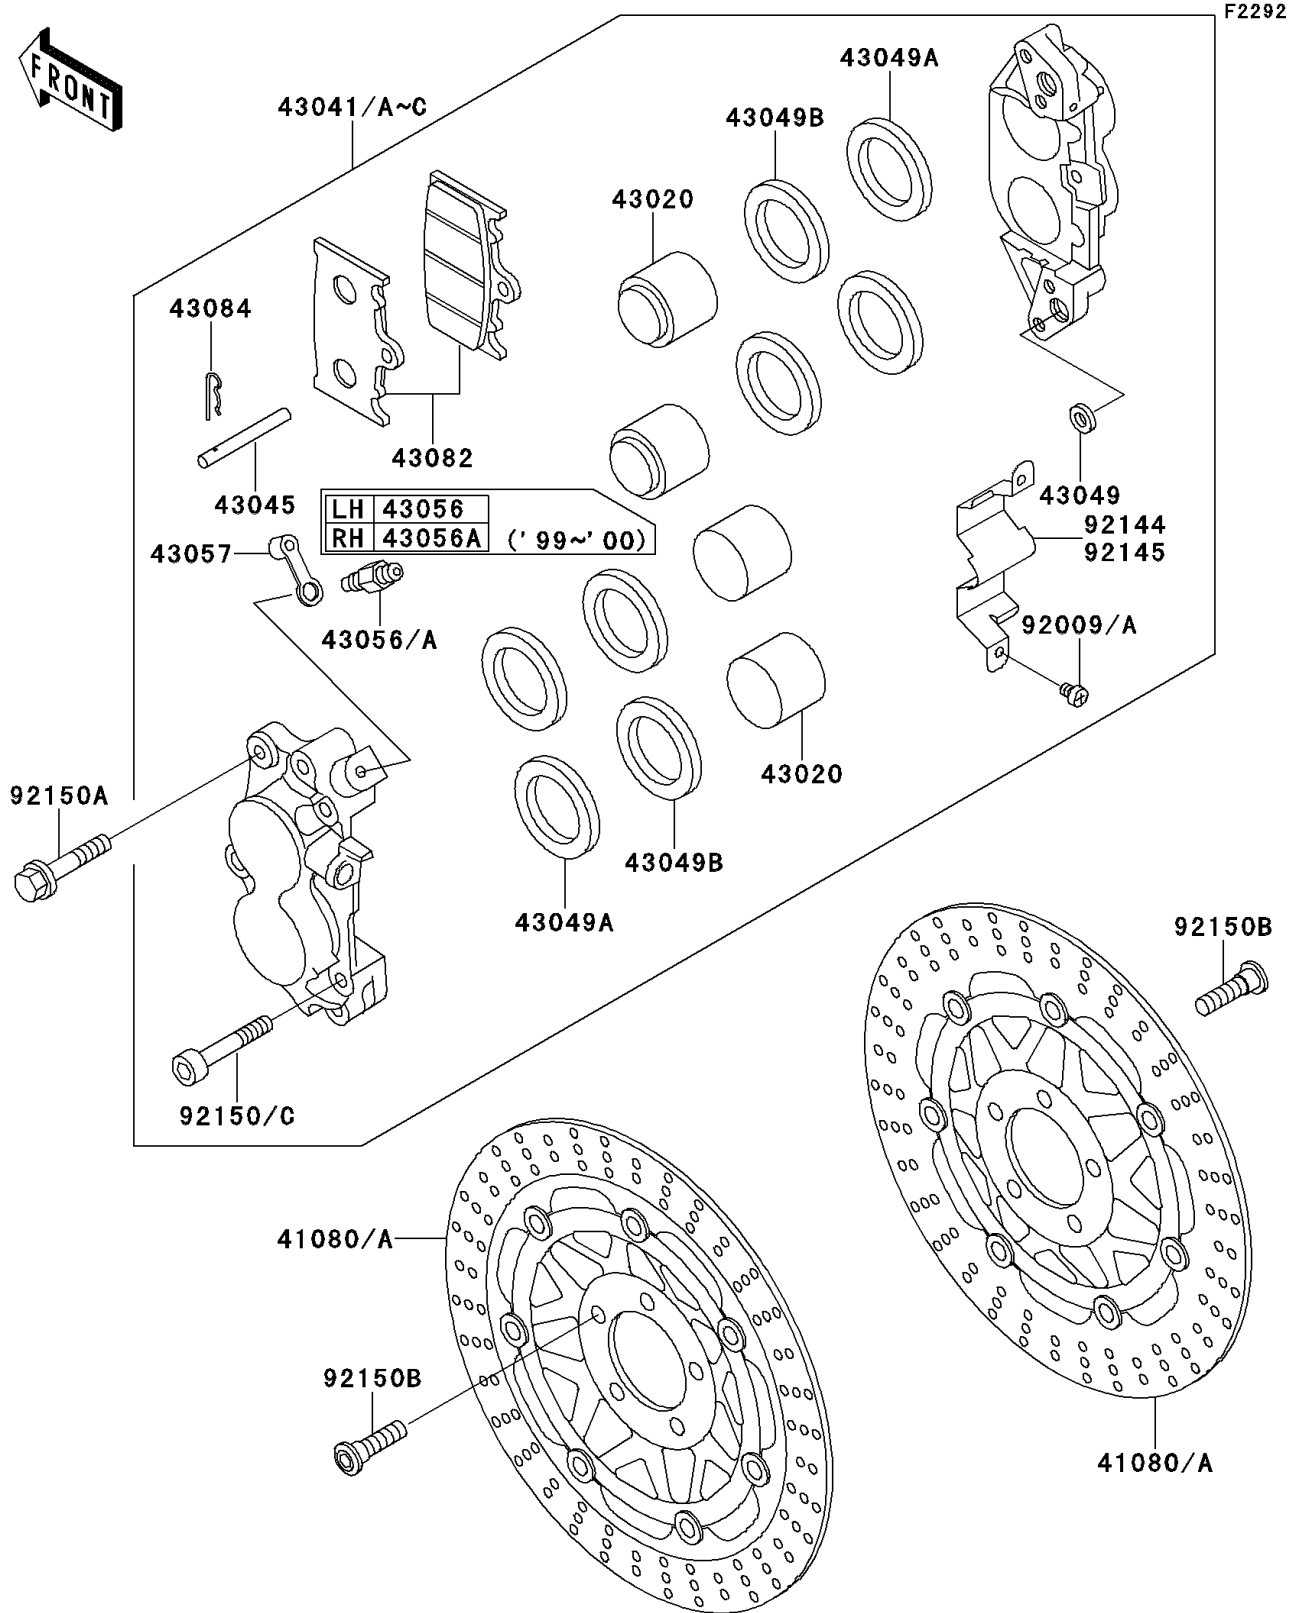

2001 Ninja® ZX™-11 PARTS DIAGRAM

Front Brake

2001 Ninja® ZX™-11 PARTS LIST

Front Brake

ITEM NAME	PART NUMBER	QUANTITY
DISC,FR,GRAY+SILVER (Ref # 41080A)	41080-1408-5C	2
PISTON-COMP-BRAKE (Ref # 43020)	43020-1089	8
CALIPER-ASSY,FR,LH,M.F.GRAY (Ref # 43041B)	43041-1698-FE	1
CALIPER-ASSY,FR,RH,M.F.GRAY (Ref # 43041C)	43041-1699-FE	1
SHAFT-CALIPER (Ref # 43045)	43045-007	2
PACKING,SEAL,6.5X11.5X2.2 (Ref # 43049)	43049-1004	4
PACKING (Ref # 43049A)	43049-1067	8
PACKING (Ref # 43049B)	43049-1068	8
BREATHER-BRAKE (Ref # 43056A)	43056-1054	2
CAP-BREATHER (Ref # 43057)	43057-003	2
PAD-ASSY-BRAKE (Ref # 43082)	43082-1142	2
CLAMP,PAD (Ref # 43084)	43084-003	2
BOLT,SOCKET,4X6 (Ref # 92009A)	92009-1758	4
SPRING,COVER (Ref # 92145)	92145-1263	2
BOLT,FLANGED,10X38 (Ref # 92150A)	92150-1297	4
BOLT,SOCKET,8X30 (Ref # 92150B)	92150-1771	10
BOLT,SOCKET,8X40 (Ref # 92150C)	92150-1973	8