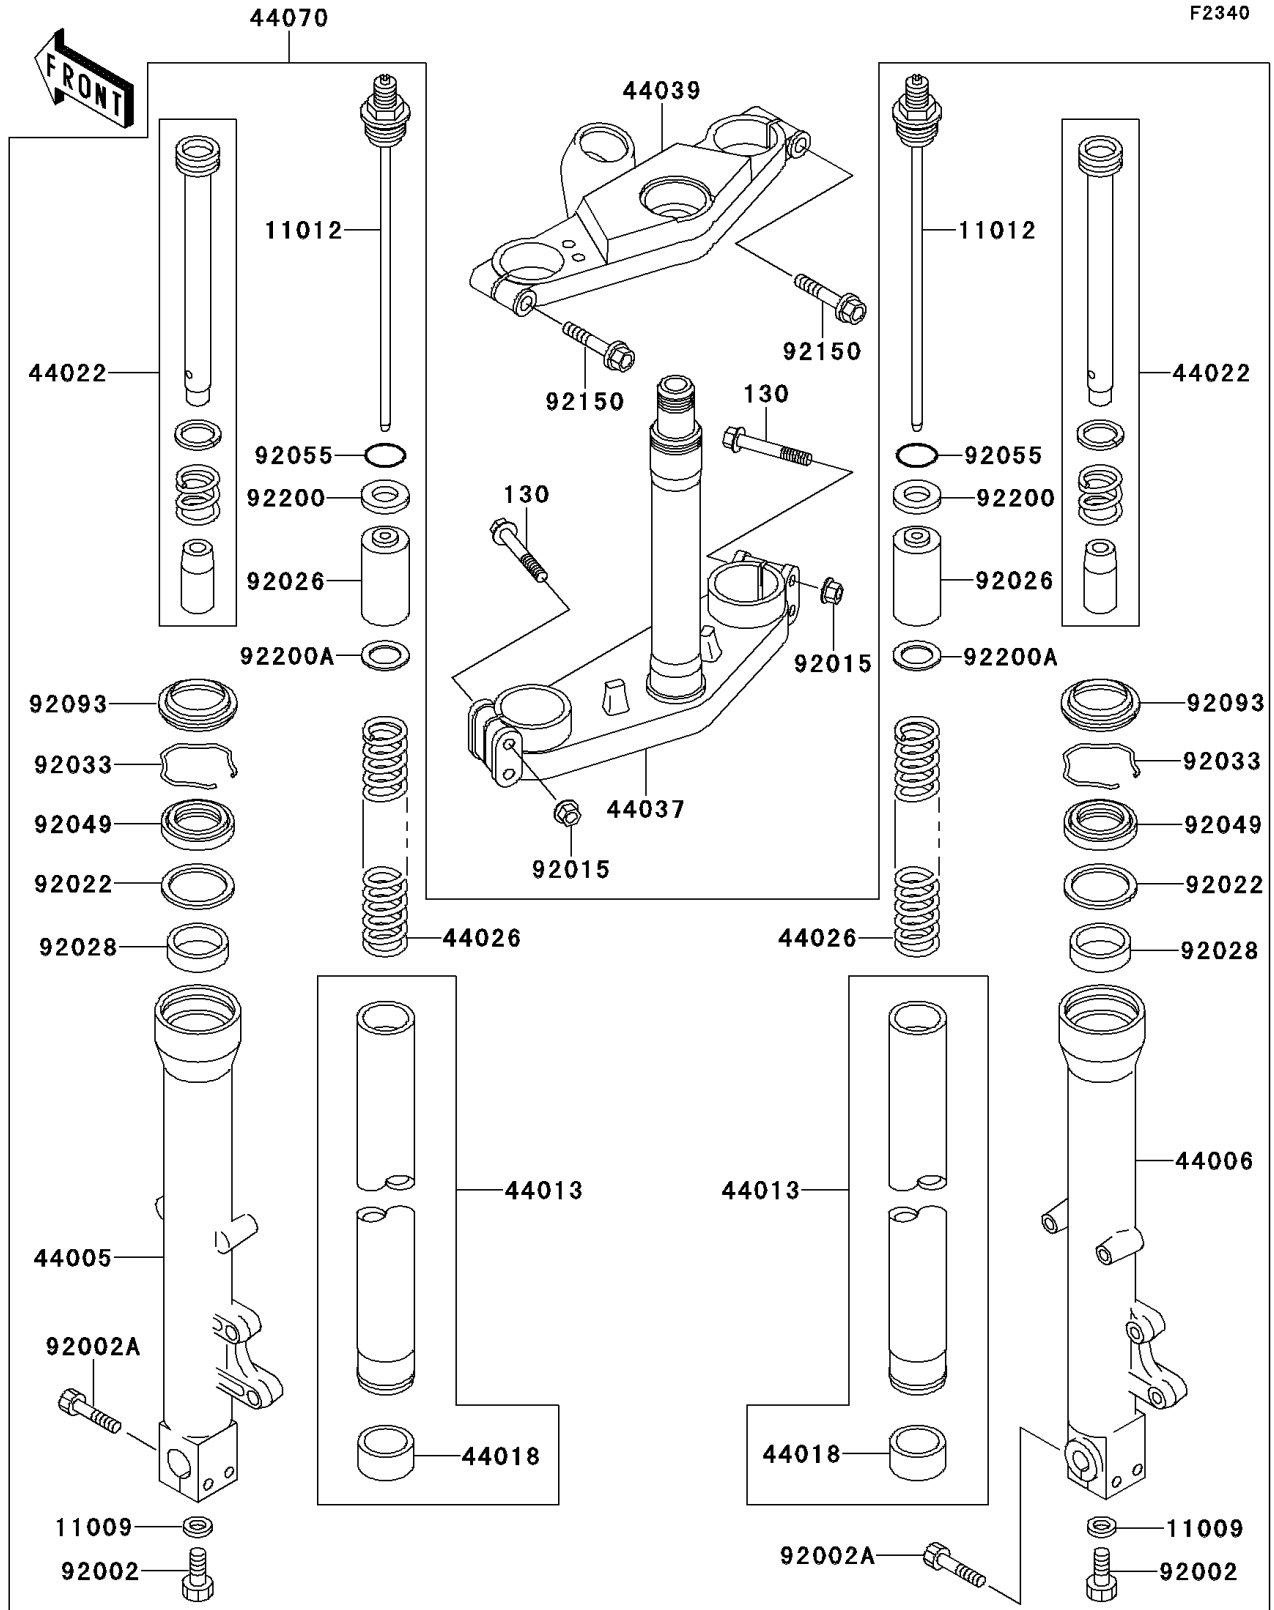

1999 Ninja® ZX™-11 PARTS DIAGRAM

Front Fork

1999 Ninja® ZX™-11 PARTS LIST

Front Fork

ITEM NAME	PART NUMBER	QUANTITY
BOLT-FLANGED,8X50 (Ref # 130)	130G0850	4
GASKET,FORK DRAIN PLUG (Ref # 11009)	11009-1553	2
CAP,FORK (Ref # 11012)	11012-1848	2
PIPE-LEFT FORK OUTER,C.GRAY (Ref # 44005)	44005-1378-EZ	1
PIPE-RIGHT FORK OUTER,C.GRAY (Ref # 44006)	44006-1377-EZ	1
PIPE-FORK INNER (Ref # 44013)	44013-1384	2
PISTON-FORK,INNER PIPE (Ref # 44018)	44018-1056	2
CYLINDER-FORK (Ref # 44022)	44022-1287	2
SPRING-FRONT FORK (Ref # 44026)	44026-1579	2
HOLDER-FORK UNDER (Ref # 44037)	44037-1312	1
HOLDER-FORK UPPER,C.GRAY (Ref # 44039)	44039-1237-EZ	1
DAMPER-ASSY,FORK SET,C.GRAY (Ref # 44070)	44070-1588-EZ	1
BOLT,FORK DRAIN (Ref # 92002)	92002-1650	2
BOLT,SOCKET,8X45 (Ref # 92002A)	92002-1847	4
NUT,FLANGED,8MM (Ref # 92015)	92015-1485	4
WASHER (Ref # 92022)	92022-1299	2
SPACER,FORK,L=125 (Ref # 92026)	92026-1421	2
BUSHING (Ref # 92028)	92028-1581	2
RING-SNAP (Ref # 92033)	92033-1077	2
SEAL-OIL,FORK OUTER TUBE (Ref # 92049)	92049-1392	2
RING-O (Ref # 92055)	92055-1123	2
SEAL,FORK OUTER TUBE (Ref # 92093)	92093-1330	2
BOLT,FLANGED,10X45 (Ref # 92150)	92150-1210	2
WASHER (Ref # 92200)	92200-1023	2
WASHER (Ref # 92200A)	92200-1253	2