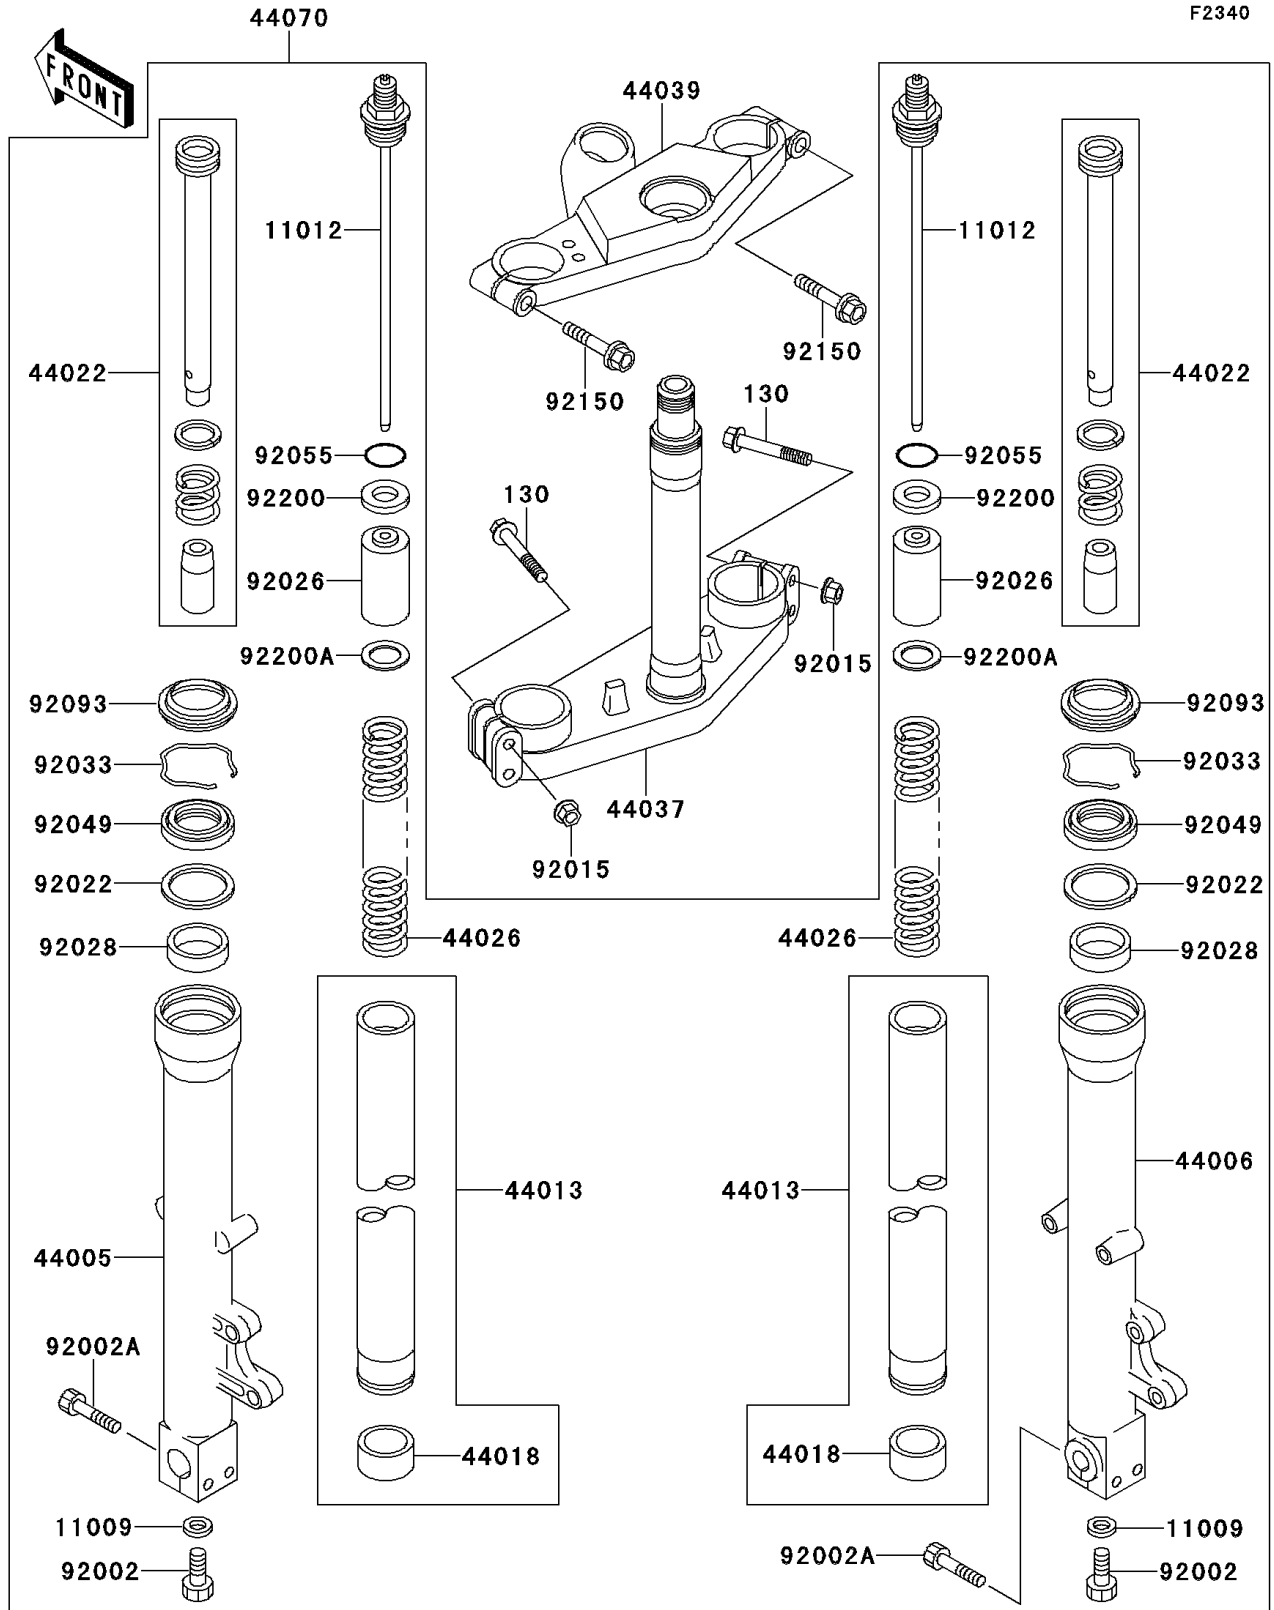

2000 Ninja® ZX™-11 PARTS DIAGRAM

Front Fork

2000 Ninja® ZX™ -11 PARTS LIST

Front Fork

ITEM NAME	PART NUMBER	QUANTITY
BOLT-FLANGED,8X50 (Ref # 130)	130G0850	4
GASKET,FORK DRAIN PLUG (Ref # 11009)	11009-1553	2
CAP,FORK (Ref # 11012)	11012-1848	2
PIPE-LEFT FORK OUTER,C.GRAY (Ref # 44005)	44005-1378-EZ	1
PIPE-RIGHT FORK OUTER,C.GRAY (Ref # 44006)	44006-1377-EZ	1
PIPE-FORK INNER (Ref # 44013)	44013-1384	2
PISTON-FORK,INNER PIPE (Ref # 44018)	44018-1056	2
CYLINDER-FORK (Ref # 44022)	44022-1287	2
SPRING-FRONT FORK (Ref # 44026)	44026-1579	2
HOLDER-FORK UNDER (Ref # 44037)	44037-1312	1
HOLDER-FORK UPPER,C.GRAY (Ref # 44039)	44039-1237-EZ	1
DAMPER-ASSY,FORK SET,C.GRAY (Ref # 44070)	44070-1588-EZ	1
BOLT,FORK DRAIN (Ref # 92002)	92002-1650	2
BOLT,SOCKET,8X45 (Ref # 92002A)	92002-1847	4
NUT,FLANGED,8MM (Ref # 92015)	92015-1485	4
WASHER (Ref # 92022)	92022-1299	2
SPACER,FORK,L=125 (Ref # 92026)	92026-1421	2
BUSHING (Ref # 92028)	92028-1581	2
RING-SNAP (Ref # 92033)	92033-1077	2
SEAL-OIL,FORK OUTER TUBE (Ref # 92049)	92049-1392	2
RING-O (Ref # 92055)	92055-1123	2
SEAL,FORK OUTER TUBE (Ref # 92093)	92093-1330	2
BOLT,FLANGED,10X45 (Ref # 92150)	92150-1210	2
WASHER (Ref # 92200)	92200-1023	2
WASHER (Ref # 92200A)	92200-1253	2