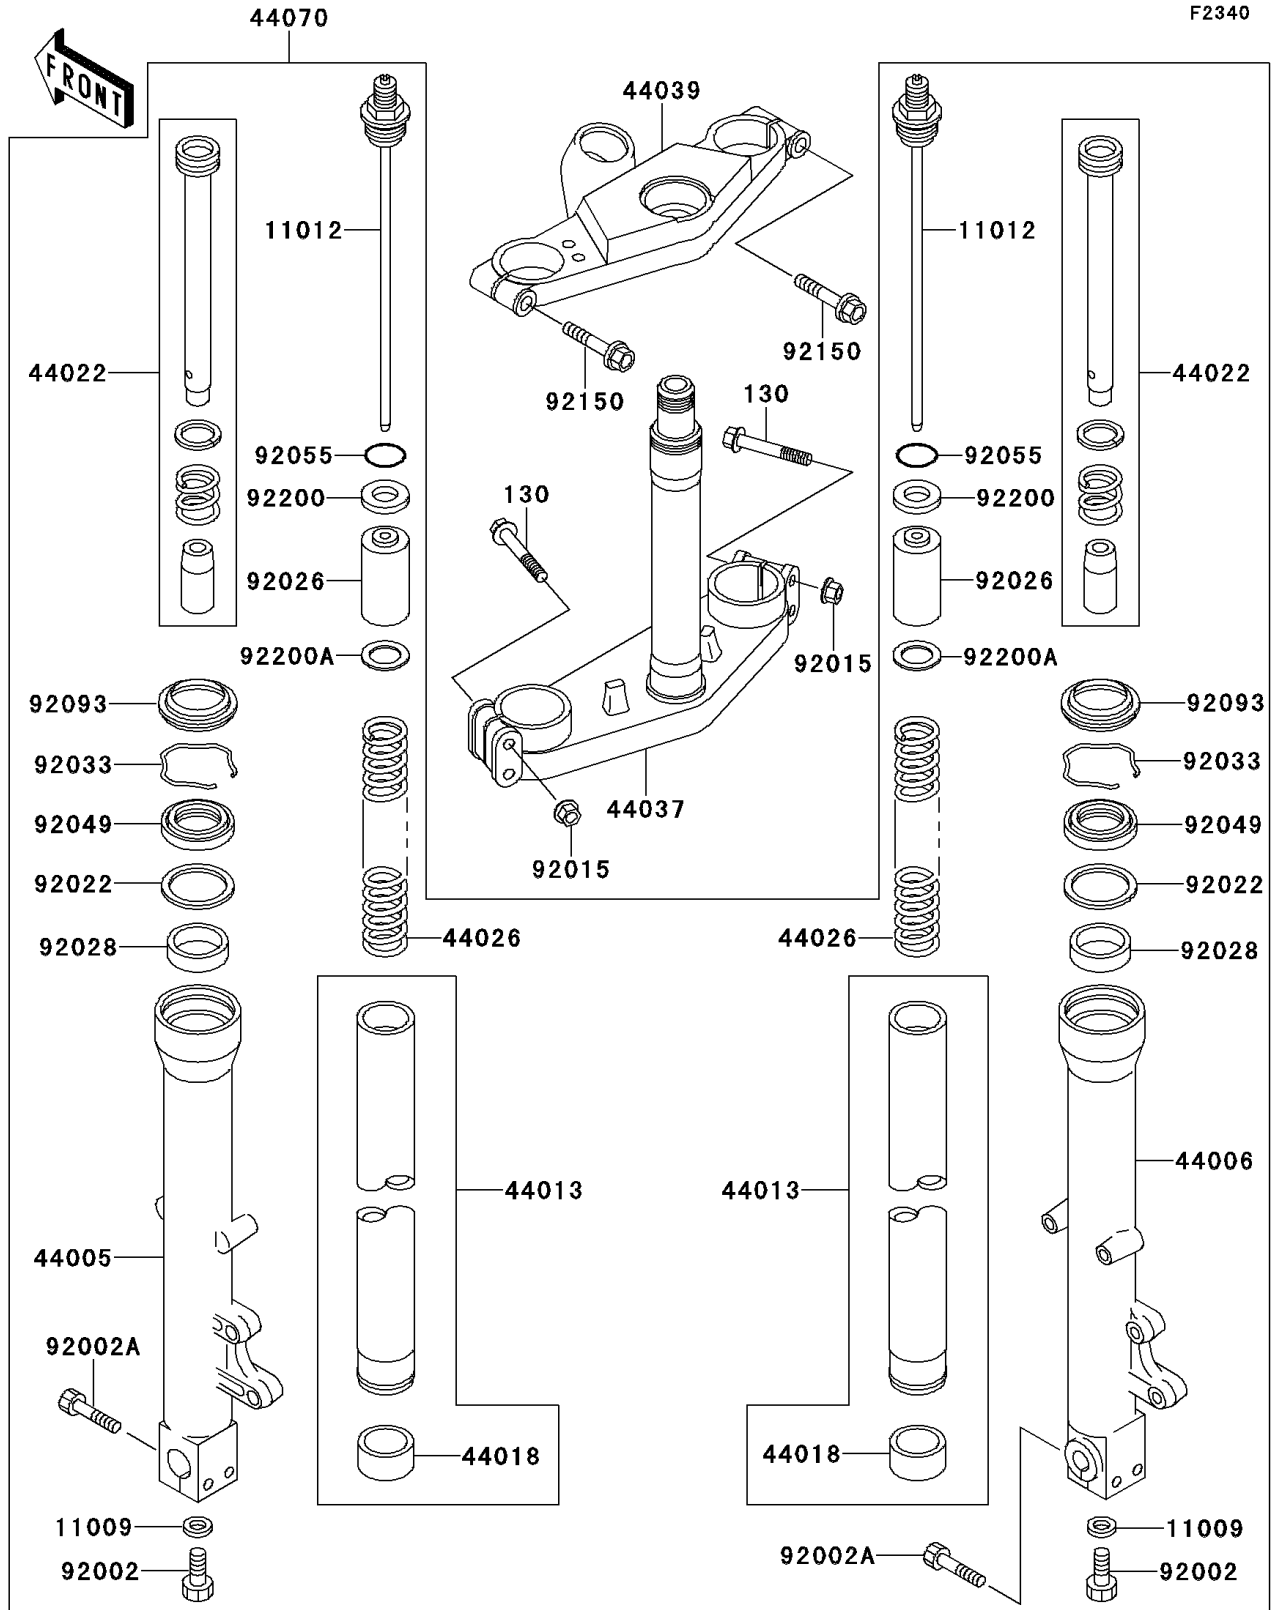

2001 Ninja® ZX™-11 PARTS DIAGRAM

Front Fork

2001 Ninja® ZX™ -11 PARTS LIST

Front Fork

ITEM NAME	PART NUMBER	QUANTITY
-----------	-------------	----------