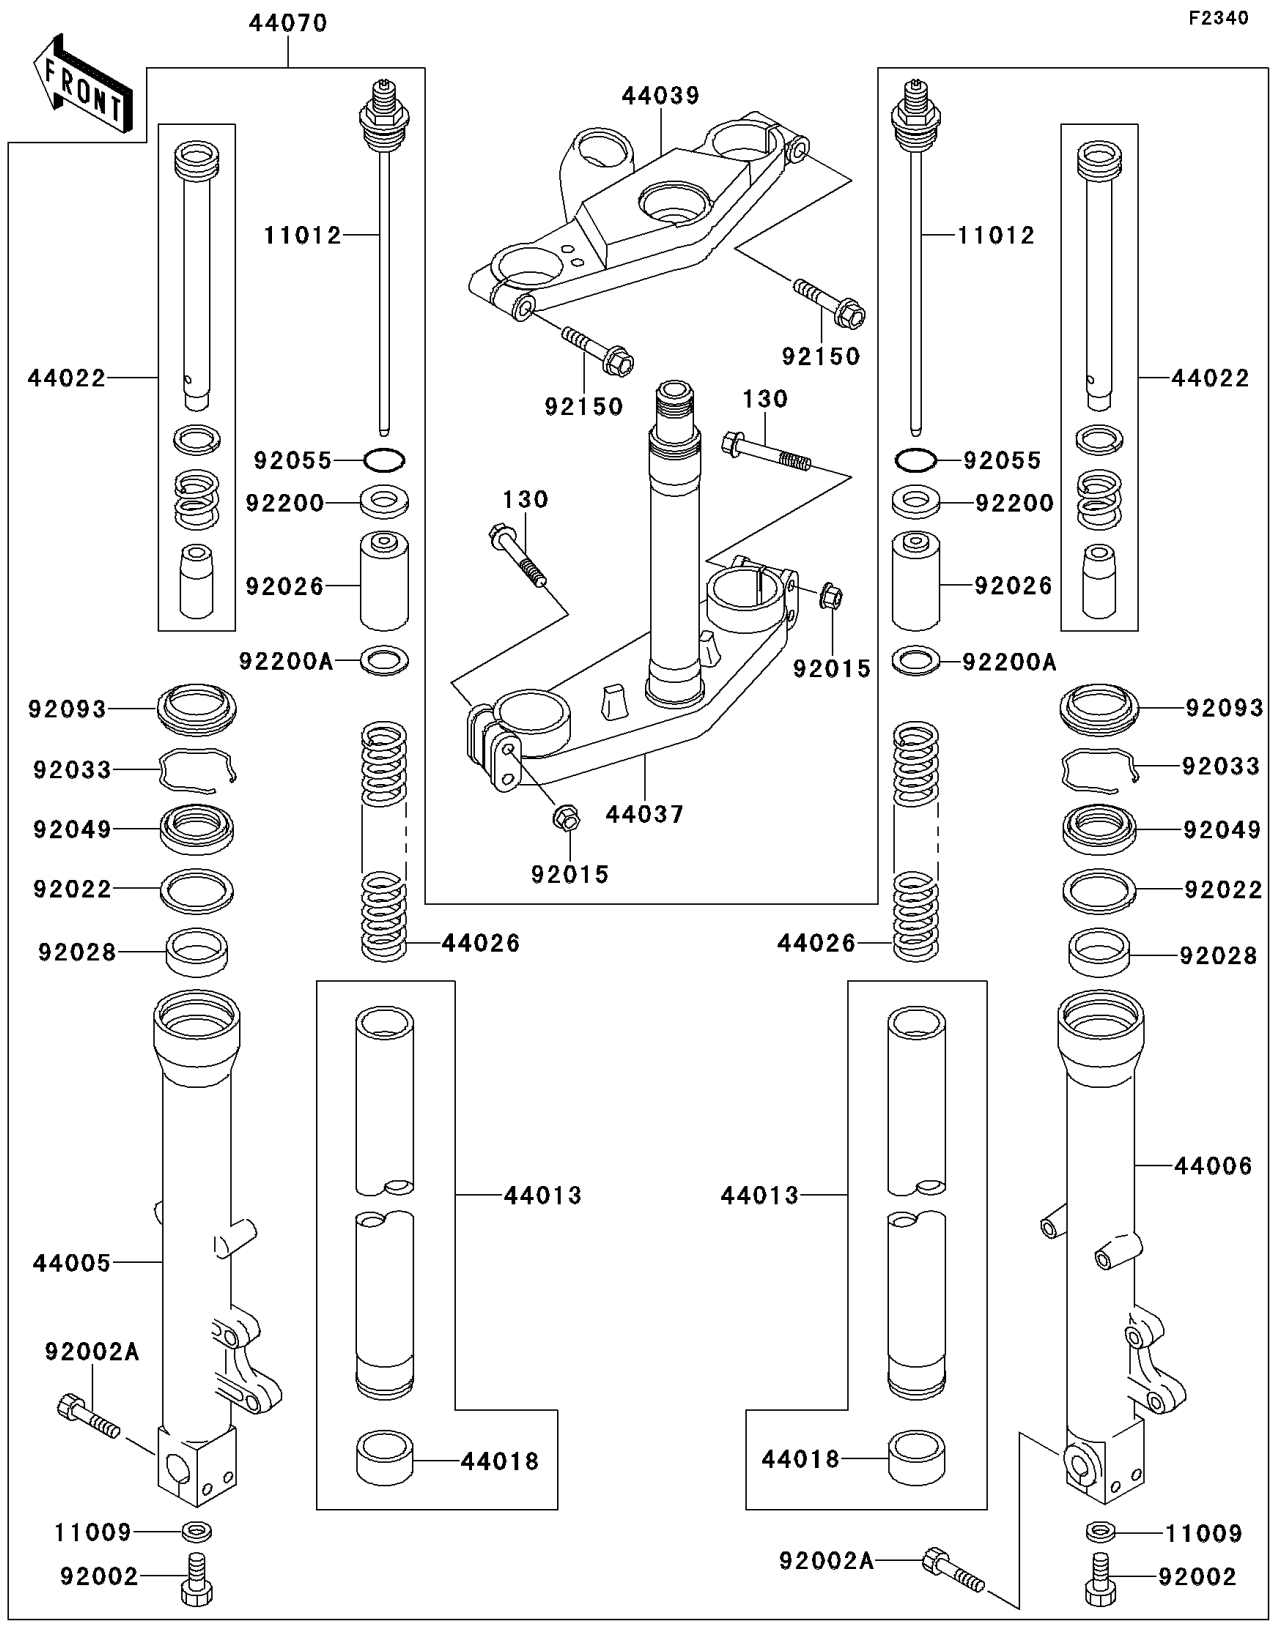

2001 Ninja® ZX™-11 PARTS DIAGRAM

Front Fork

2001 Ninja® ZX™-11 PARTS LIST

Front Fork

ITEM NAME	PART NUMBER	QUANTITY
BOLT-FLANGED,8X50 (Ref # 130)	130G0850	4
GASKET,FORK DRAIN PLUG (Ref # 11009)	11009-1553	2
CAP,FORK (Ref # 11012)	11012-1848	2
PIPE-LEFT FORK OUTER,C.GRAY (Ref # 44005)	44005-1378-EZ	1
PIPE-RIGHT FORK OUTER,C.GRAY (Ref # 44006)	44006-1377-EZ	1
PIPE-FORK INNER (Ref # 44013)	44013-1384	2
PISTON-FORK,INNER PIPE (Ref # 44018)	44018-1056	2
CYLINDER-FORK (Ref # 44022)	44022-1287	2
SPRING-FRONT FORK (Ref # 44026)	44026-1579	2
HOLDER-FORK UNDER (Ref # 44037)	44037-1312	1
HOLDER-FORK UPPER,C.GRAY (Ref # 44039)	44039-1237-EZ	1
DAMPER-ASSY,FORK SET,C.GRAY (Ref # 44070)	44070-1588-EZ	1
BOLT,FORK DRAIN (Ref # 92002)	92002-1650	2
BOLT,SOCKET,8X45 (Ref # 92002A)	92002-1847	4
NUT,FLANGED,8MM (Ref # 92015)	92015-1485	4
WASHER (Ref # 92022)	92022-1299	2
SPACER,FORK,L=125 (Ref # 92026)	92026-1421	2
BUSHING (Ref # 92028)	92028-1581	2
RING-SNAP (Ref # 92033)	92033-1077	2
SEAL-OIL,FORK OUTER TUBE (Ref # 92049)	92049-1392	2
RING-O (Ref # 92055)	92055-1123	2
SEAL,FORK OUTER TUBE (Ref # 92093)	92093-1330	2
BOLT,FLANGED,10X45 (Ref # 92150)	92150-1210	2
WASHER (Ref # 92200)	92200-1023	2
WASHER (Ref # 92200A)	92200-1253	2