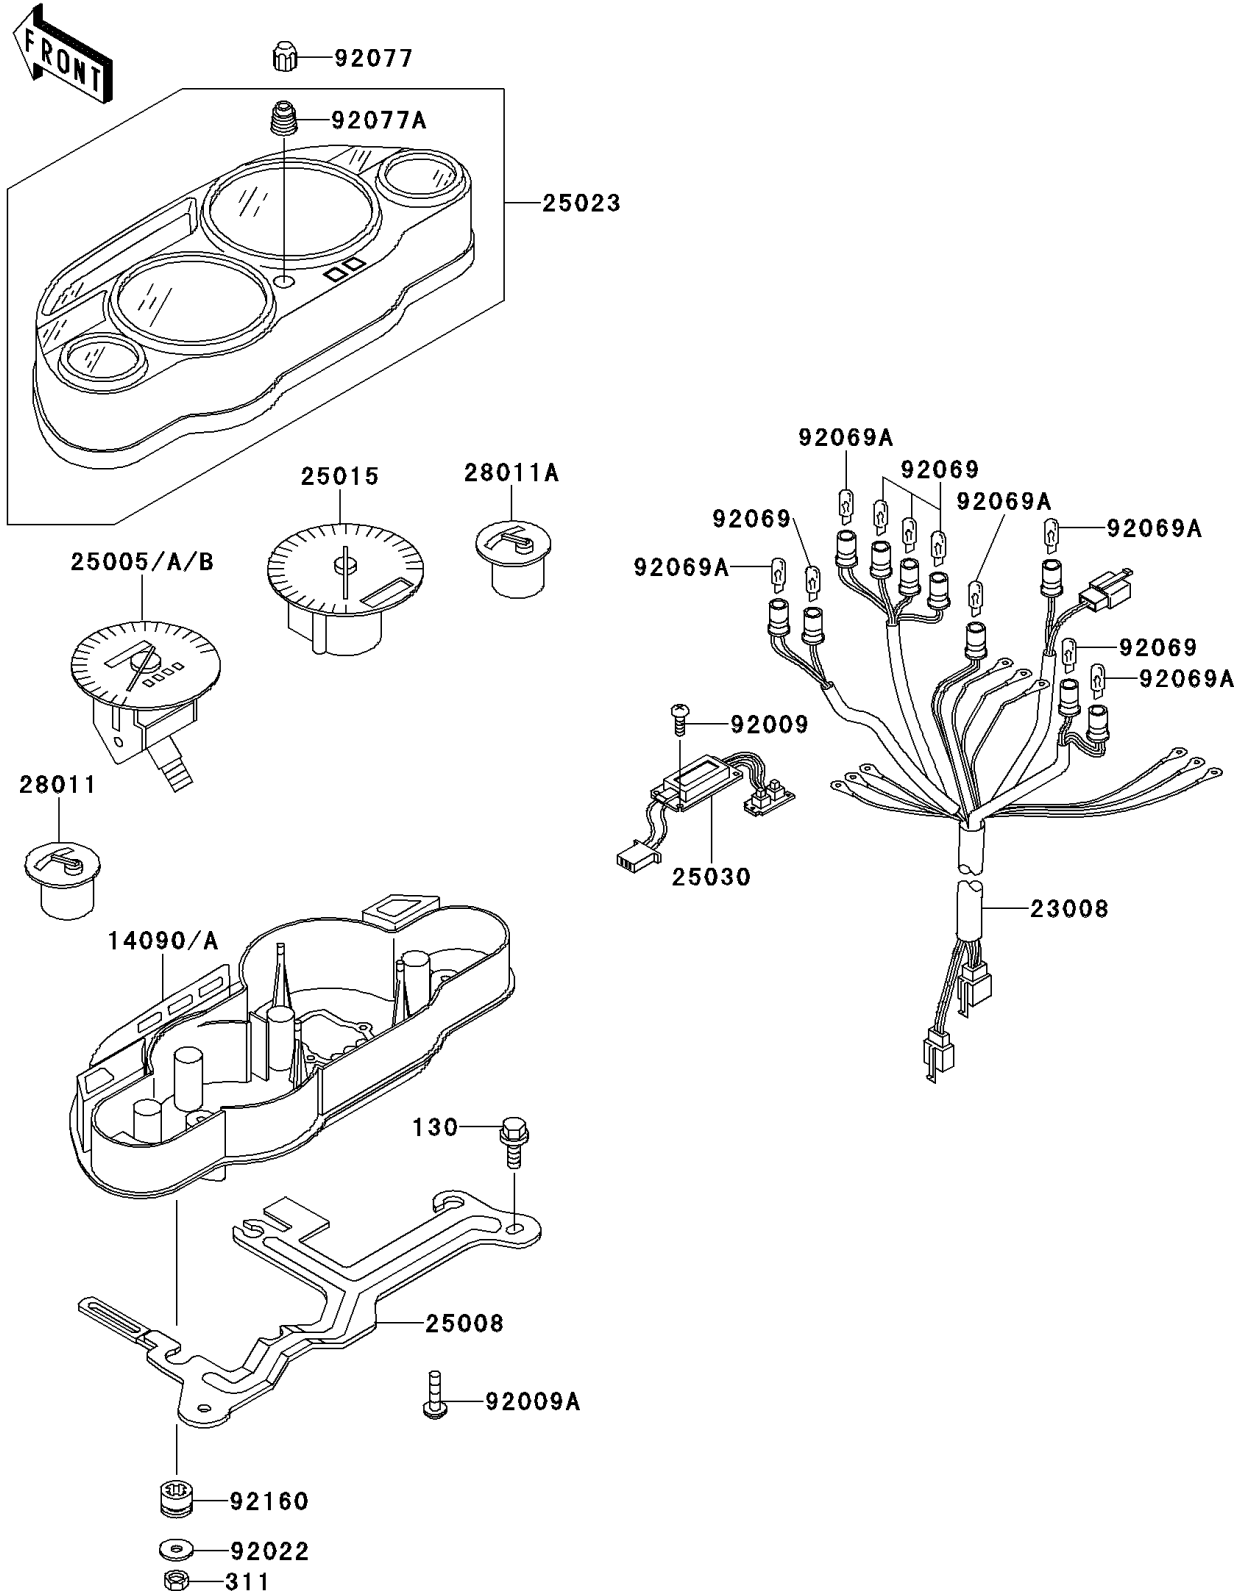

# 2000 Ninja® ZX™-11 PARTS DIAGRAM

Meter(s)

F2530

## 2000 Ninja® ZX™-11 PARTS LIST

Meter(s)

ITEM NAME	PART NUMBER	QUANTITY
BOLT-FLANGED,6X14,BLACK (Ref # 130)	130J0614	2
NUT-HEX,6MM (Ref # 311)	311B0600	3
COVER,METER HOUSING (Ref # 14090A)	14090-1554	1
SOCKET-ASSY,METER (Ref # 23008)	23008-1543	1
BRACKET-METER (Ref # 25008)	25008-1199	1
TACHOMETER,X1000R/MIN (Ref # 25015)	25015-1333	1
COVER-METER CASE,UPP (Ref # 25023)	25023-1219	1
CLOCK,DIGITAL (Ref # 25030)	25030-1003	1
METER,FUEL (Ref # 28011)	28011-1131	1
METER,TEMP (Ref # 28011A)	28011-1132	1
SCREW,TAPPING,3X12 (Ref # 92009)	92009-1255	2
SCREW,TAPPING,4X14 (Ref # 92009A)	92009-1503	4
WASHER,6.2X18X1.2 (Ref # 92022)	92022-1369	3
BULB,12V 3.4W,T10 (Ref # 92069)	92069-1007	5
BULB,12V 1.7W,T10 (Ref # 92069A)	92069-1059	5
KNOB,TRIP RESET (Ref # 92077)	92077-1094	1
KNOB,TRIP RESET (Ref # 92077A)	92077-1112	1
DAMPER (Ref # 92160)	92160-1461	3
SPEEDOMETER,MPH (Ref # 25005)	25005-1580	1
SPEEDOMETER,KPH (Ref # 25005A)	25005-1581	1