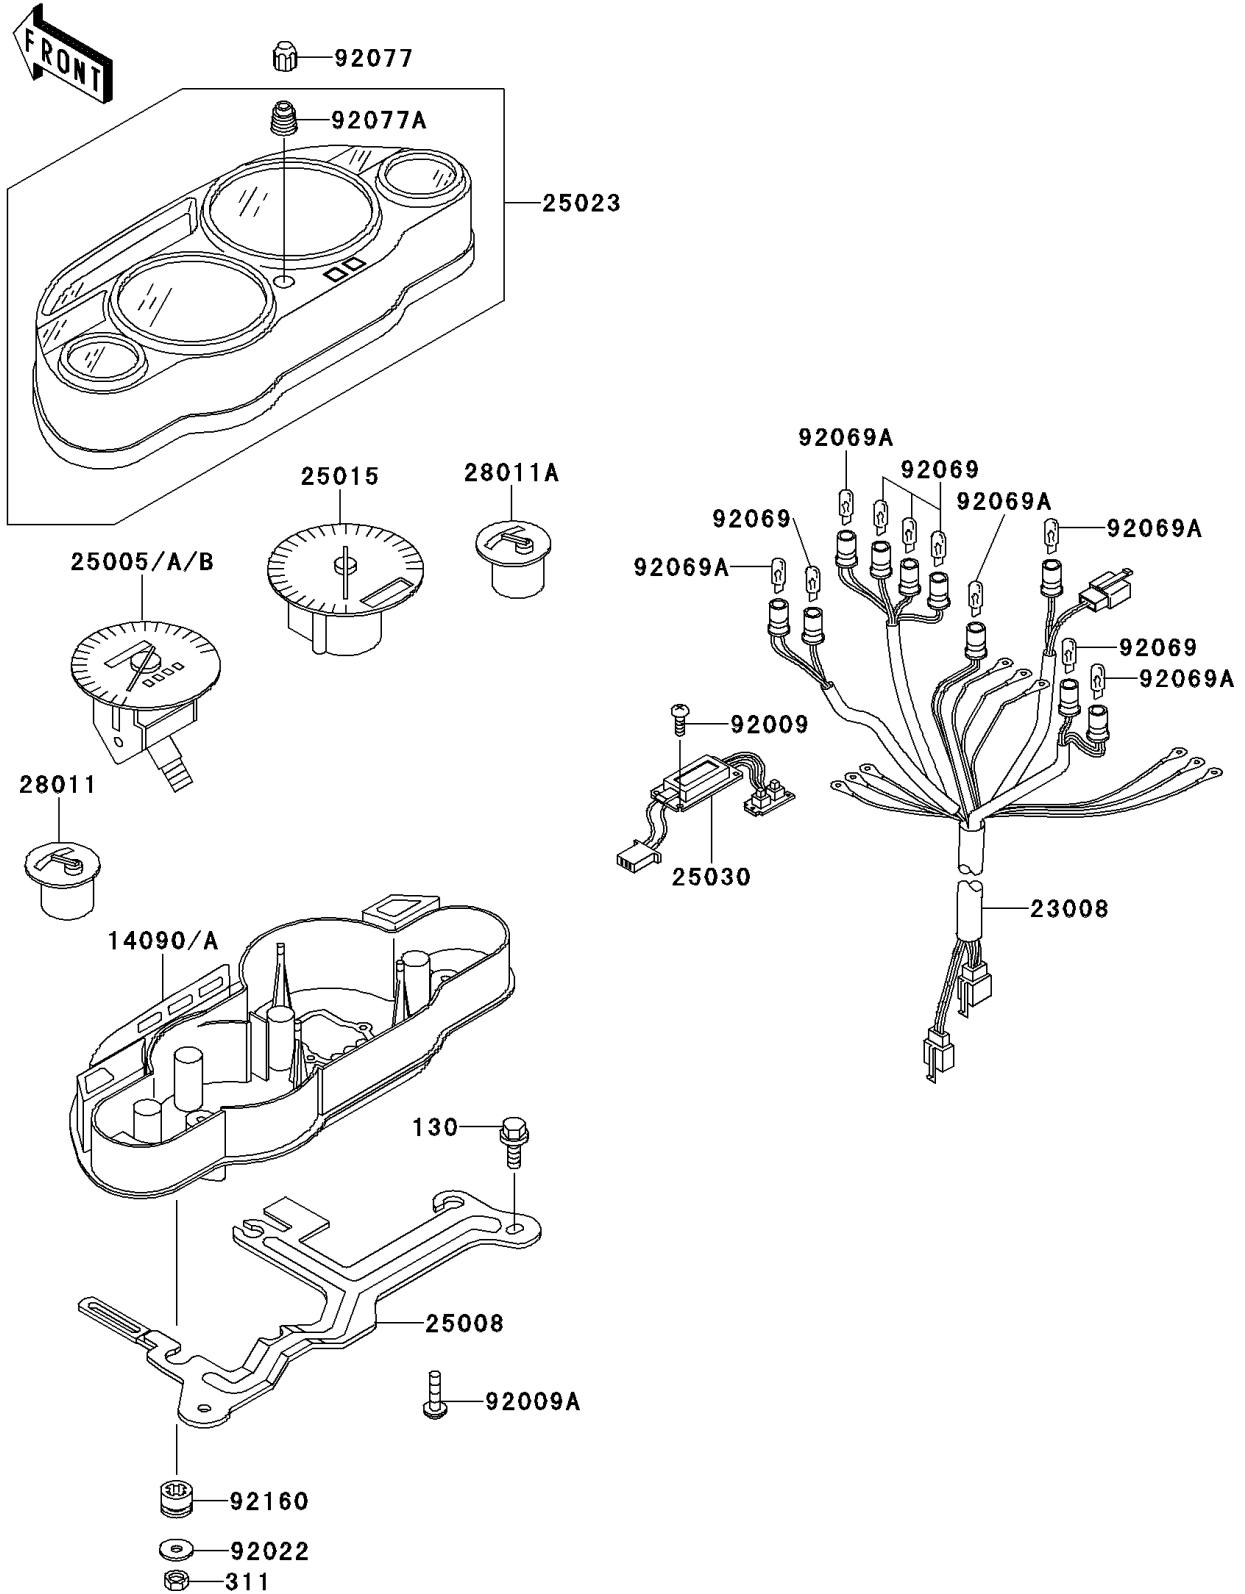

2001 Ninja® ZX™-11 PARTS DIAGRAM

Meter(s)

F2530

2001 Ninja® ZX™-11 PARTS LIST

Meter(s)

ITEM NAME	PART NUMBER	QUANTITY
BOLT-FLANGED,6X14,BLACK (Ref # 130)	130J0614	2
NUT-HEX,6MM (Ref # 311)	311B0600	3
COVER,METER HOUSING (Ref # 14090A)	14090-1554	1
SOCKET-ASSY,METER (Ref # 23008)	23008-1543	1
SPEEDOMETER,MPH (Ref # 25005B)	25005-1700	1
BRACKET-METER (Ref # 25008)	25008-1199	1
TACHOMETER,X1000R/MIN (Ref # 25015)	25015-1333	1
COVER-METER CASE,UPP (Ref # 25023)	25023-1219	1
CLOCK,DIGITAL (Ref # 25030)	25030-1003	1
METER,FUEL (Ref # 28011)	28011-1131	1
METER,TEMP (Ref # 28011A)	28011-1132	1
SCREW,TAPPING,3X12 (Ref # 92009)	92009-1255	2
SCREW,TAPPING,4X14 (Ref # 92009A)	92009-1503	4
WASHER,6.2X18X1.2 (Ref # 92022)	92022-1369	3
BULB,12V 3.4W,T10 (Ref # 92069)	92069-1007	5
BULB,12V 1.7W,T10 (Ref # 92069A)	92069-1059	5
KNOB,TRIP RESET (Ref # 92077)	92077-1094	1
KNOB,TRIP RESET (Ref # 92077A)	92077-1112	1
DAMPER (Ref # 92160)	92160-1461	3