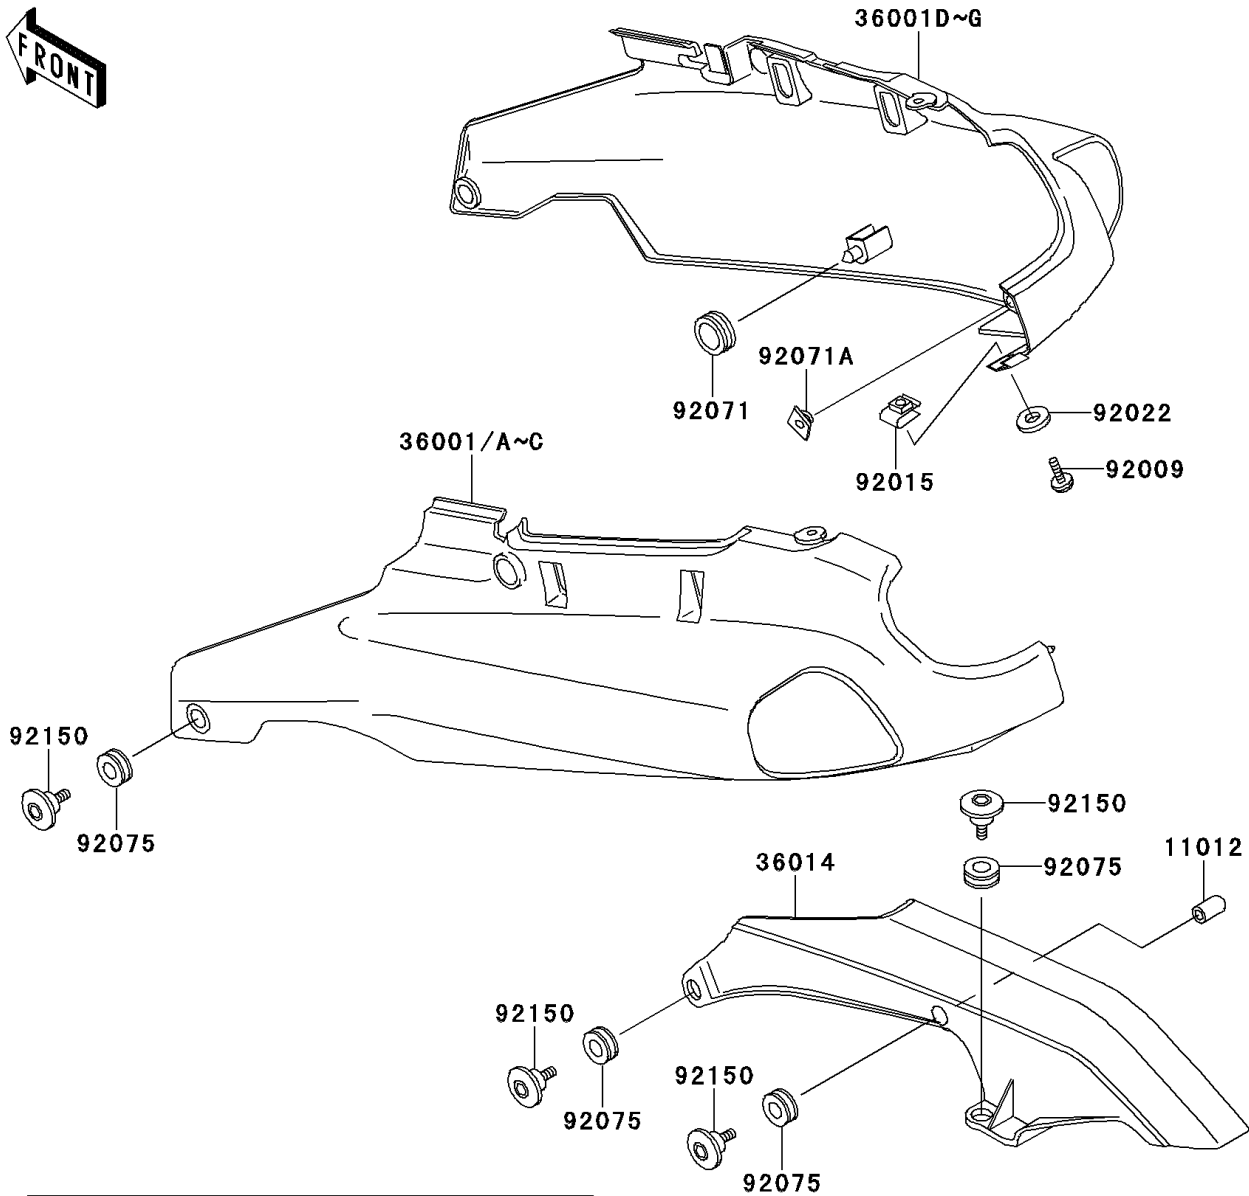

2001 Ninja® ZX™-11 PARTS DIAGRAM

Side Covers/Chain Cover

F2610

WOD

2001 Ninja® ZX™-11 PARTS LIST

Side Covers/Chain Cover

ITEM NAME	PART NUMBER	QUANTITY
CAP (Ref # 11012)	11012-1438	1
COVER-SIDE,LH,L.V.RED (Ref # 36001C)	36001-1501-2T	1
COVER-SIDE,RH,L.V.RED (Ref # 36001G)	36001-1502-2T	1
CASE-CHAIN (Ref # 36014)	36014-1197	1
SCREW,5X16,BLACK (Ref # 92009)	92009-1654	1
NUT,5MM (Ref # 92015)	92015-1798	1
WASHER,NYLON,5.3X11.5X1.5 (Ref # 92022)	92022-1521	1
GROMMET (Ref # 92071)	92071-1131	2
GROMMET (Ref # 92071A)	92071-1214	1
DAMPER (Ref # 92075)	92075-1634	5
BOLT,SOCKET,6MM (Ref # 92150)	92150-1154	5