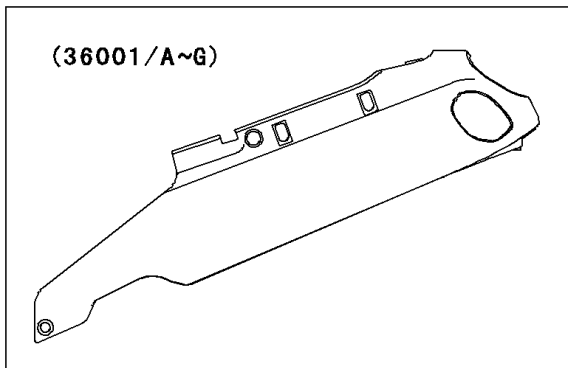

2001 Ninja® ZX™-11 PARTS DIAGRAM

Side Covers/Chain Cover

F2610

WOD

2001 Ninja® ZX™-11 PARTS LIST

Side Covers/Chain Cover

ITEM NAME	PART NUMBER	QUANTITY
CAP (Ref # 11012)	11012-1438	1
COVER-SIDE,LH,L.V.RED (Ref # 36001C)	36001-1501-2T	1
COVER-SIDE,RH,L.V.RED (Ref # 36001G)	36001-1502-2T	1
CASE-CHAIN (Ref # 36014)	36014-1197	1
SCREW,5X16,BLACK (Ref # 92009)	92009-1654	1
NUT,5MM (Ref # 92015)	92015-1798	1
WASHER,NYLON,5.3X11.5X1.5 (Ref # 92022)	92022-1521	1
GROMMET (Ref # 92071)	92071-1131	2
GROMMET (Ref # 92071A)	92071-1214	1
DAMPER (Ref # 92075)	92075-1634	5
BOLT,SOCKET,6MM (Ref # 92150)	92150-1154	5