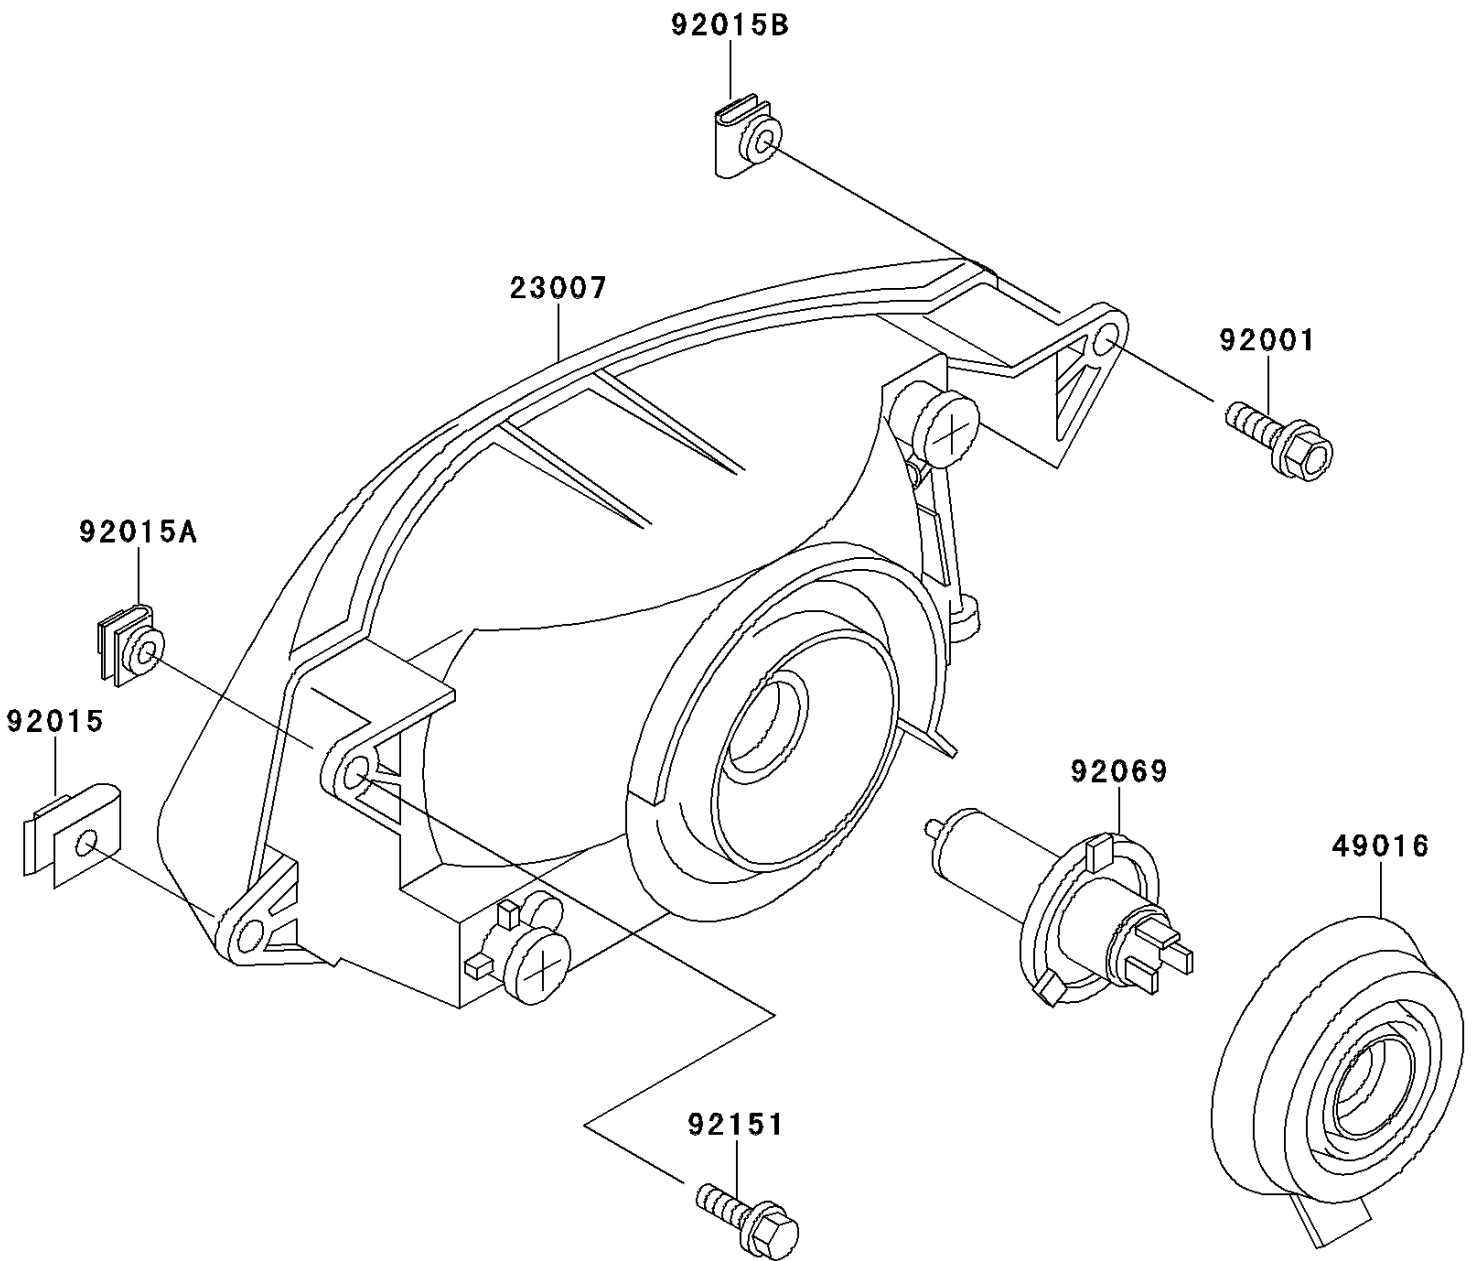

1999 Ninja[®] ZX[™]-11 PARTS DIAGRAM

Headlight(s)

F2710

1999 Ninja® ZX™-11 PARTS LIST

Headlight(s)

ITEM NAME	PART NUMBER	QUANTITY
LENS-COMP,HEAD LAMP (Ref # 23007)	23007-1297	1
COVER-SEAL,HEAD LAMP SOCKET (Ref # 49016)	49016-1137	1
BOLT,6X30 (Ref # 92001)	92001-1776	1
NUT,6MM (Ref # 92015)	92015-1094	2
NUT,CLIP,6MM (Ref # 92015A)	92015-1788	1
NUT,CLIP,6MM (Ref # 92015B)	92015-1917	1
BULB,12V 60/55W,H4 (Ref # 92069)	92069-1002	1
BOLT,6X25 (Ref # 92151)	92151-1241	3